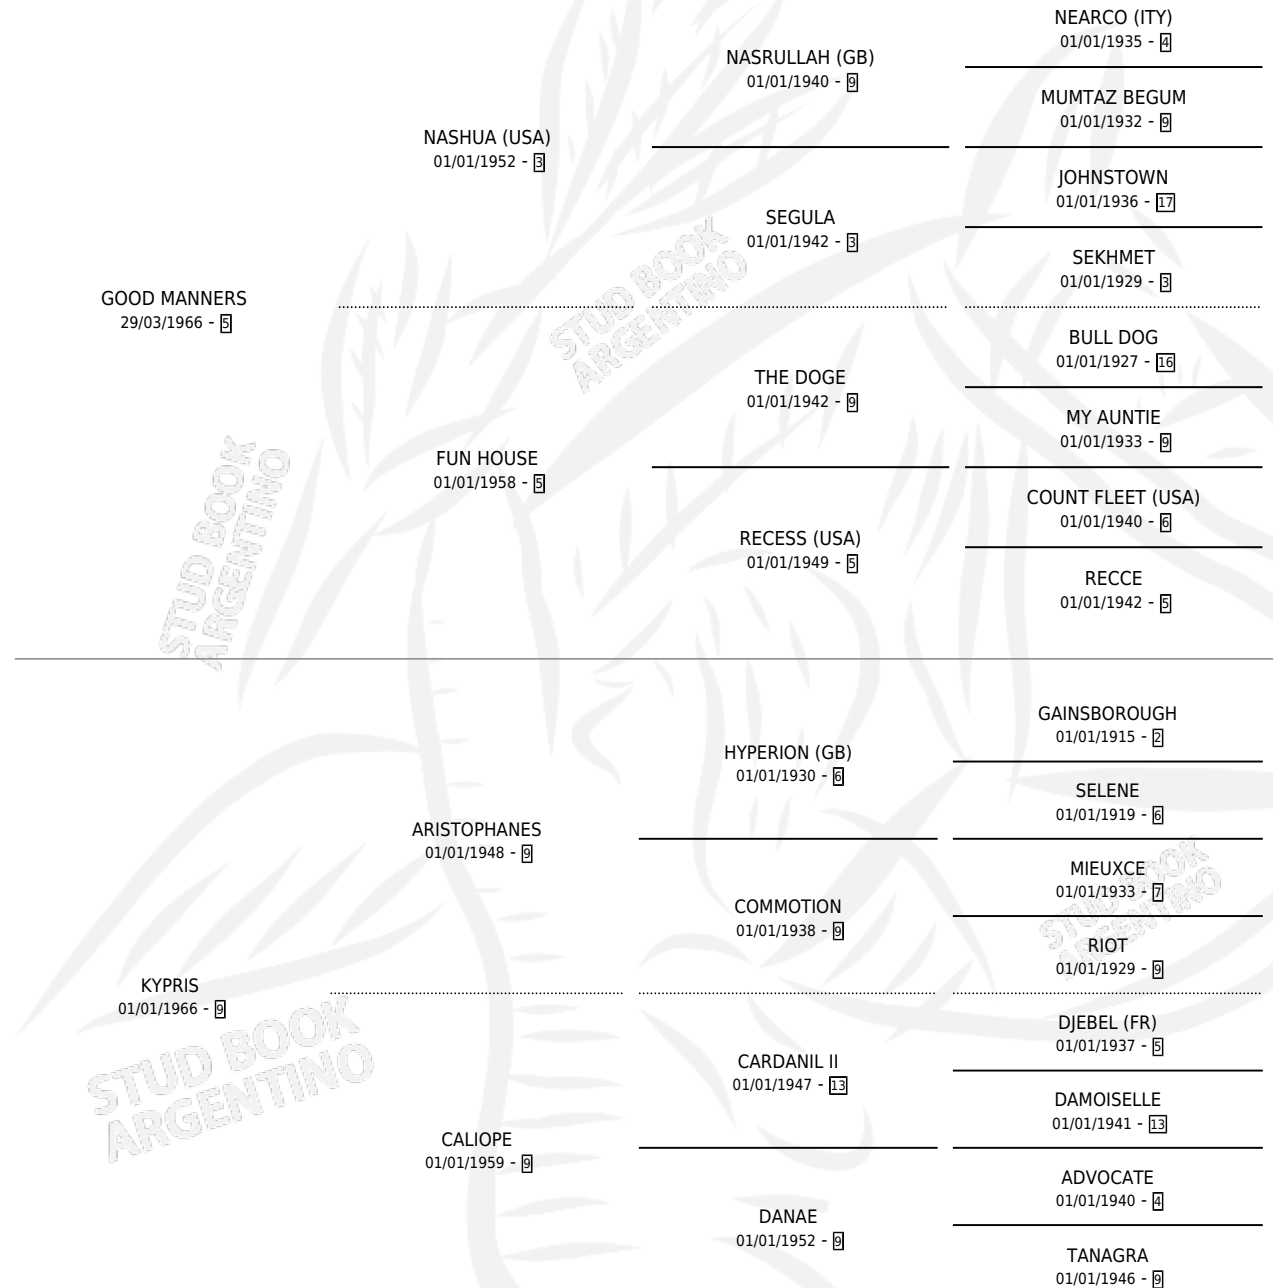

Lugar de nacimiento: Campo particular

Criador: Sin dato

~

HIJOS

	MACHOS	HEMBRAS
7 NACIERON	2	5
3 CORRIERON	1	2
2 GANARON	1	1
0 GANADORES CL	0 GANADORES GR	0 GANADORES G1

PEDIGREE

EXPORTACIÓN / IMPORTACIÓN

FECHA	MOVIMIENTO	PAÍS
29/11/1996	EXPORTADO	BRASIL

~

CAMPAÑA

Solo carreras oficiales de Argentina

POR EDAD

EDAD	CC	1°	2°	3°	4°	5°	NP	CLC	CLG	CLCG1	CLGG1	IMPORTE	GANANCIA / CC
3 AÑOS	1	0	0	0	0	0	1	0	0	0	0	\$0	\$0
4 AÑOS	2	1	0	1	0	0	0	0	0	0	0	\$5,832	\$2,916
TOTALES	3	1	0	1	0	0	1	0	0	0	0	\$5,832	\$1,944
%		33.3%	0.0%	33.3%	0.0%	0.0%	33.3%	0.0%	0.0%	0.0%	0.0%		