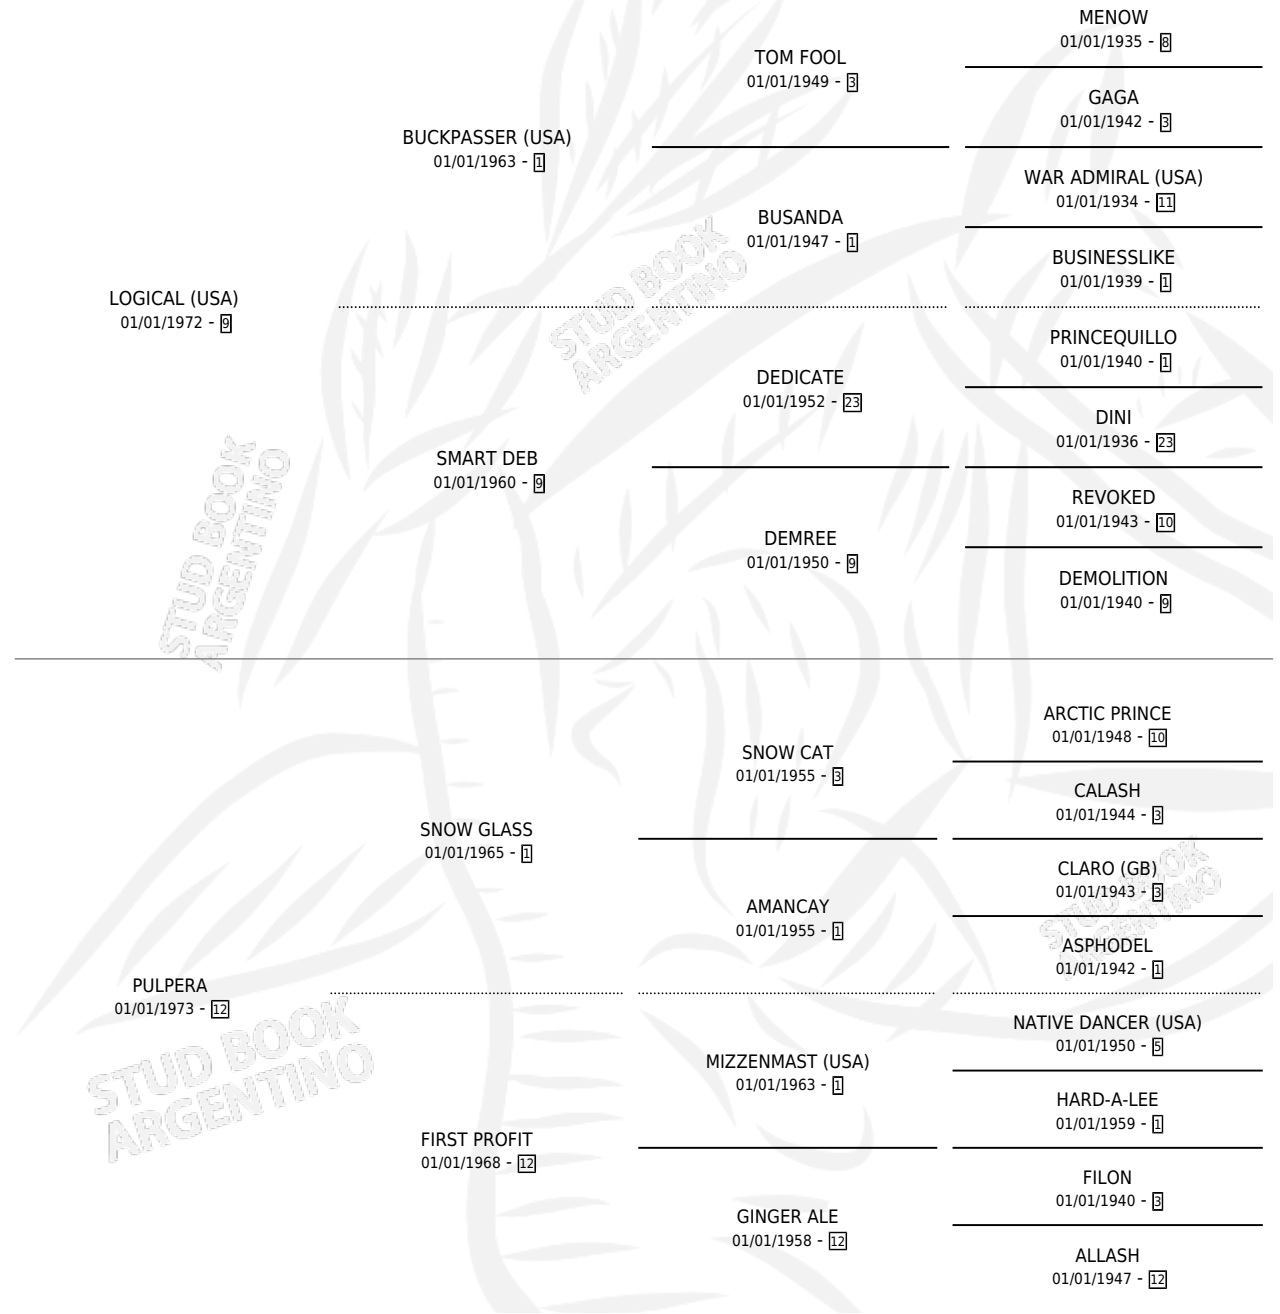

GARBANZAL

por LOGICAL (USA) y PULPERA por SNOW GLASS

Argentina · Macho · No Consigna · SP · 01/01/1982
Familia 12-d · Volumen 31

ESTADO

TIPIFICACIÓN SANGUÍNEA	X
TIPIFICACIÓN POR ADN	X
PASAPORTE	X
IDENTIFICACIÓN POR MICROCHIP	X
REPRODUCTOR	X

Lugar de nacimiento: Campo particular

Criador: Sin dato

PEDIGREE

CAMPAÑA

Solo carreras oficiales de Argentina

POR EDAD

EDAD	CC	1°	2°	3°	4°	5°	NP	CLC	CLG	CLCG1	CLGG1	IMPORTE	GANANCIA / CC
5 AÑOS	2	2	0	0	0	0	0	0	0	0	0	\$0	\$0
TOTALES	2	2	0	0	0	0	0	0	0	0	0	\$0	\$0
%		100%	0.0%	0.0%	0.0%	0.0%	0.0%	0.0%	0.0%	0.0%	0.0%		