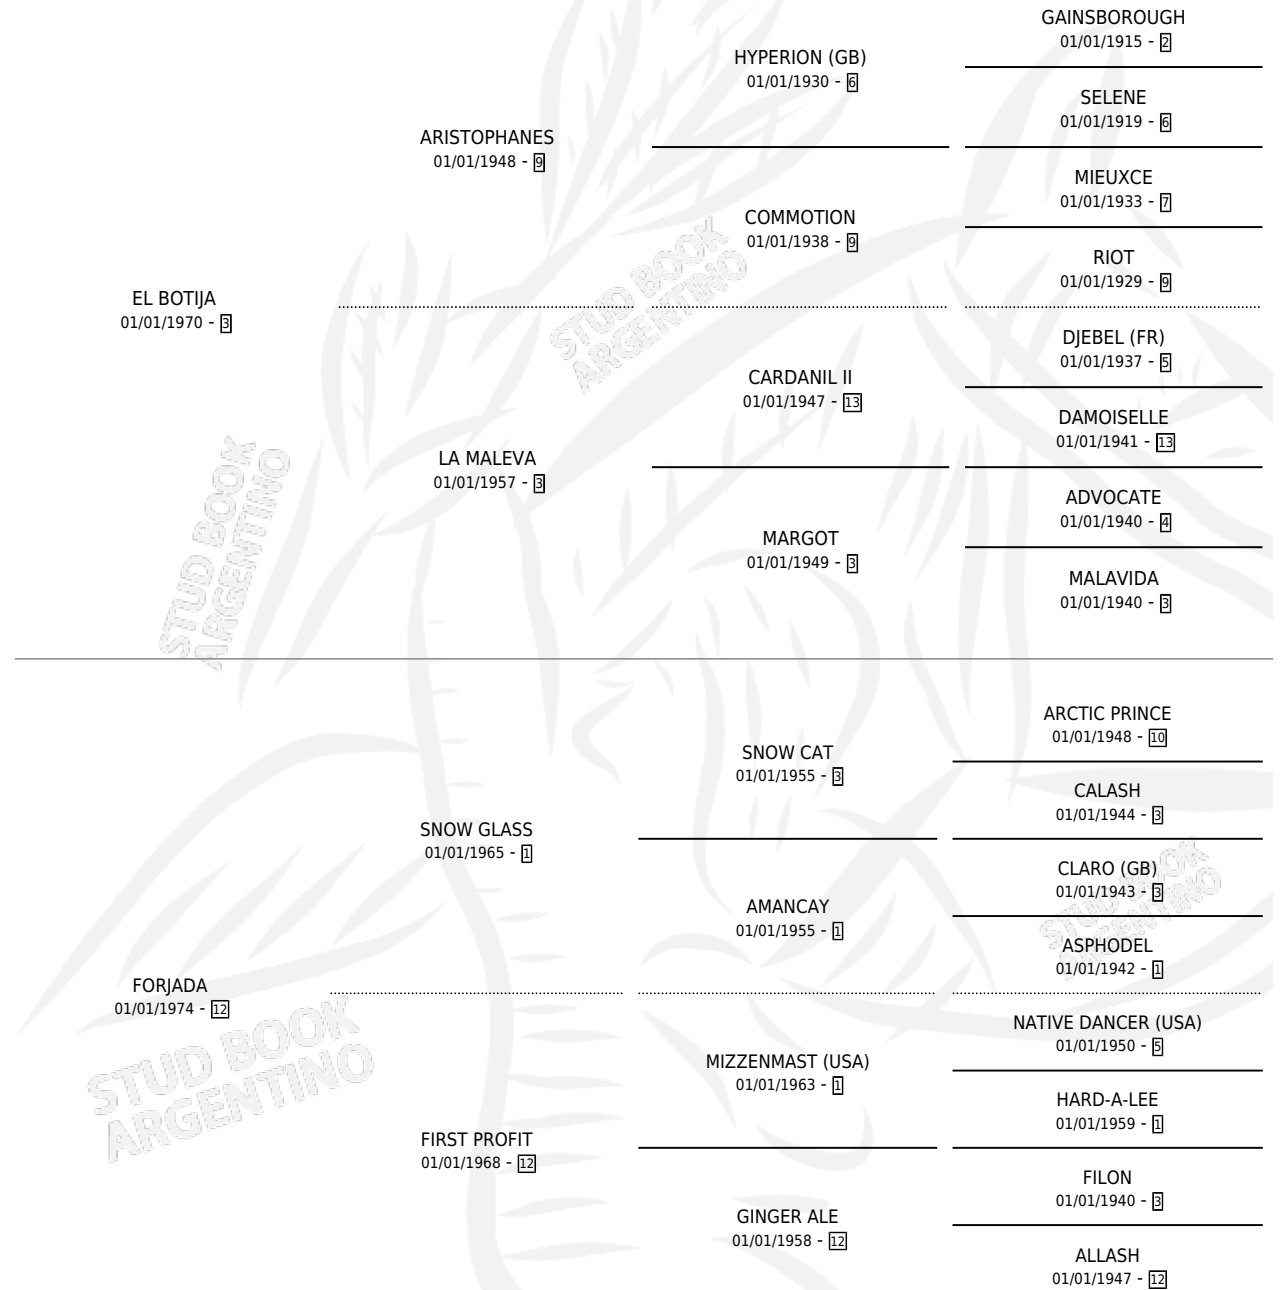

GORBOT

por **EL BOTIJA** y **FORJADA** por **SNOW GLASS**

Argentina · Macho · Alazan · SP · 02/10/1982
Familia 12-d · Volumen 31

ESTADO

TIPIFICACIÓN SANGUÍNEA	X
TIPIFICACIÓN POR ADN	X
PASAPORTE	X
IDENTIFICACIÓN POR MICROCHIP	X
REPRODUCTOR	X

Lugar de nacimiento: Puci

Criador: Sin dato

PEDIGREE

EXPORTACIÓN / IMPORTACIÓN

FECHA	MOVIMIENTO	PAÍS
01/12/1988	EXPORTADO	ESTADOS UNIDOS

~

CAMPAÑA

Solo carreras oficiales de Argentina