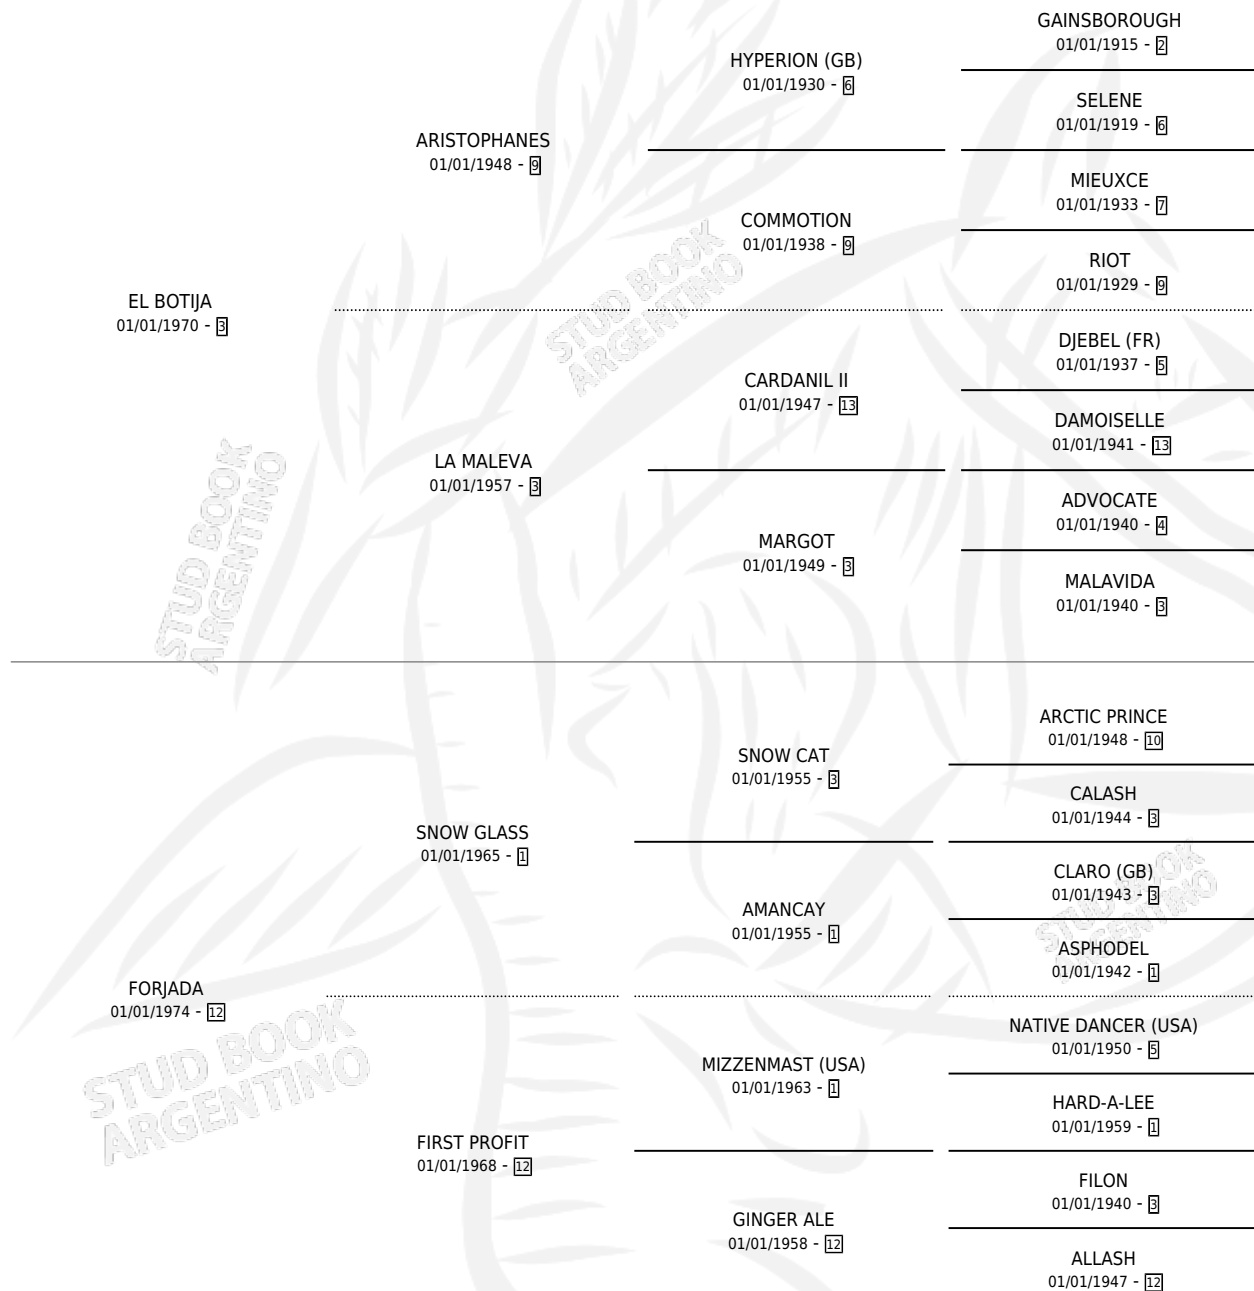

GORBOT

por **EL BOTIJA** y **FORJADA** por **SNOW GLASS**

Argentina · Macho · Alazan · SP · 02/10/1982
Familia 12-d · Volumen 31

ESTADO

TIPIFICACIÓN SANGUÍNEA	X
TIPIFICACIÓN POR ADN	X
PASAPORTE	X
IDENTIFICACIÓN POR MICROCHIP	X
REPRODUCTOR	X

Lugar de nacimiento: Puci

Criador: Sin dato

PEDIGREE

EXPORTACIÓN / IMPORTACIÓN

FECHA	MOVIMIENTO	PAÍS
01/12/1988	EXPORTADO	ESTADOS UNIDOS

~

CAMPAÑA

Solo carreras oficiales de Argentina