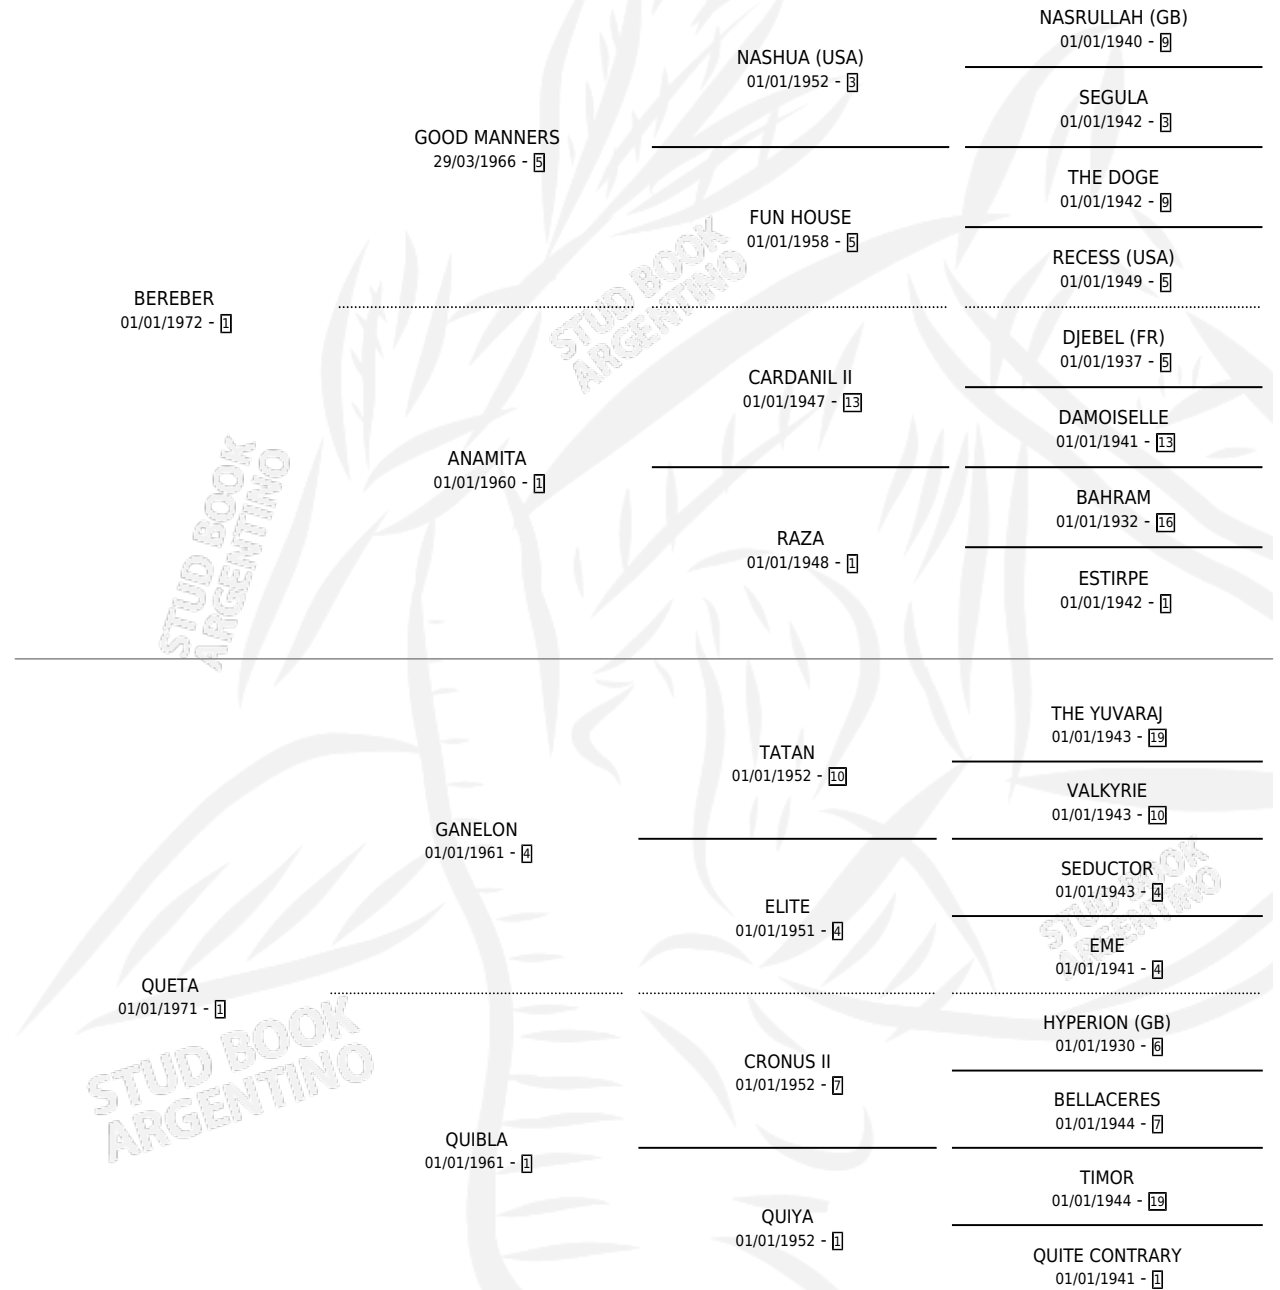

QUEMATIVO

por **BEREBER** y **QUETA** por **GANELON**

Argentina · Macho · Alazan · SP · 07/10/1982
Familia 1-e · Volumen 31

ESTADO

TIPIFICACIÓN SANGUÍNEA	X
TIPIFICACIÓN POR ADN	X
PASAPORTE	X
IDENTIFICACIÓN POR MICROCHIP	X
REPRODUCTOR	X

Lugar de nacimiento: Campo particular

Criador: Sin dato

PEDIGREE