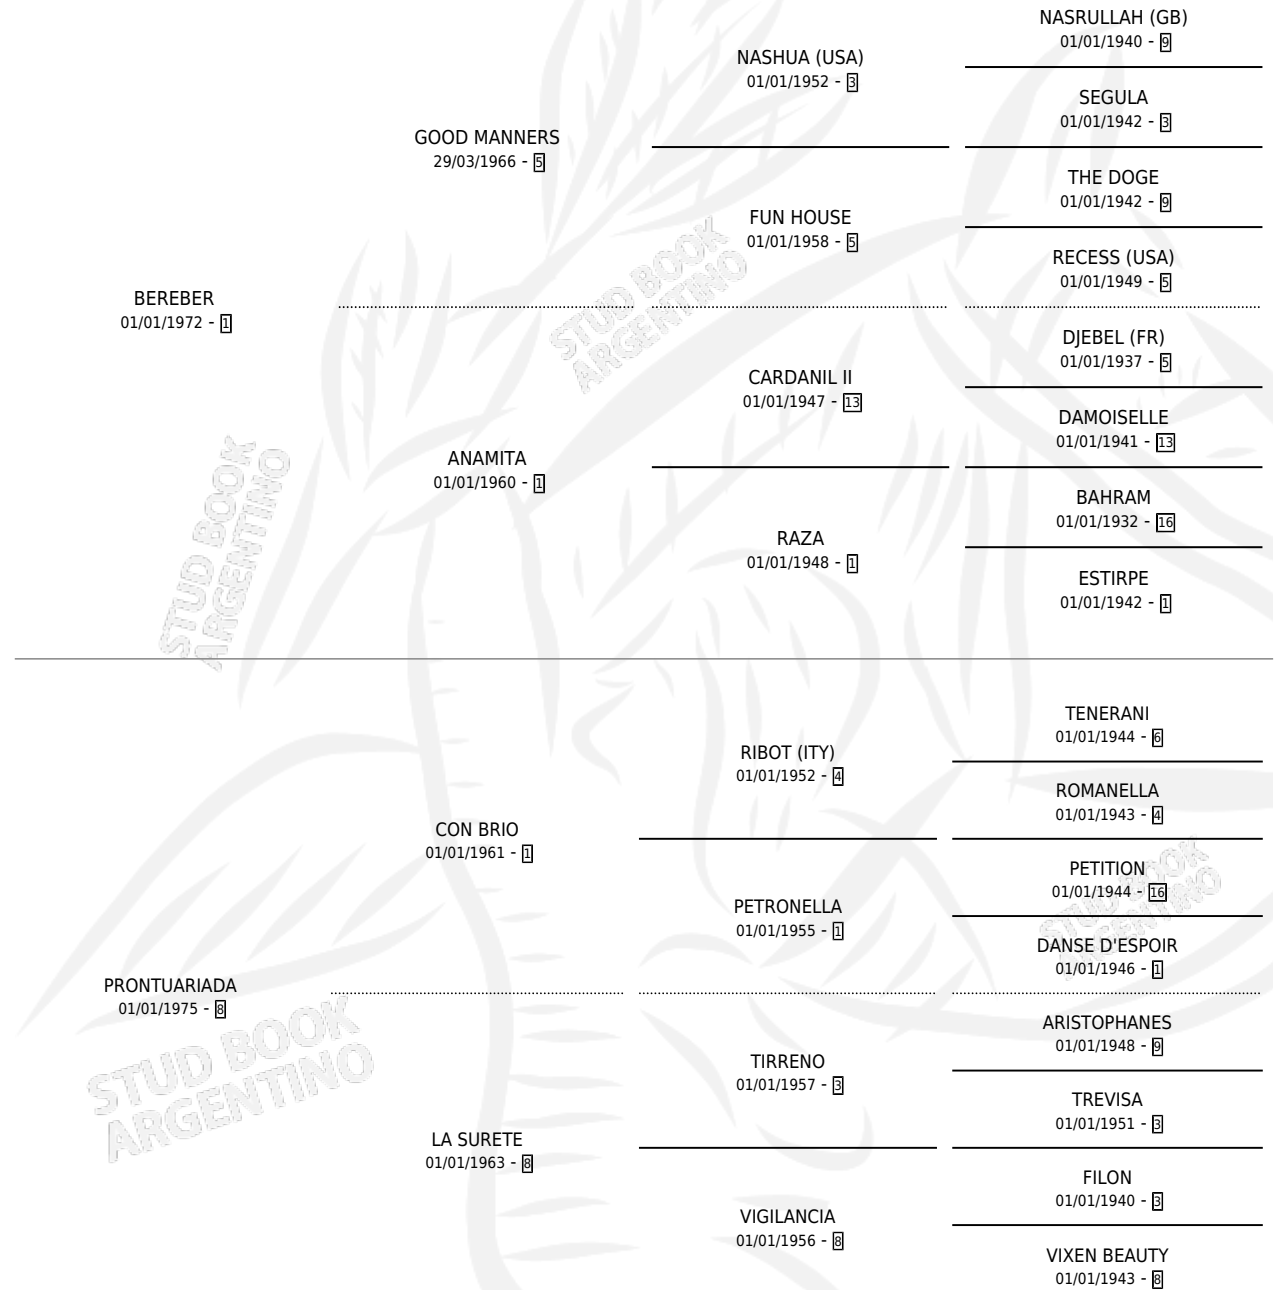

Lugar de nacimiento: Campo particular

Criador: Sin dato

~

HIJOS

	MACHOS	HEMBRAS
103 NACIERON	55	48
35 CORRIERON	20	15
16 GANARON	9	7

1 GANADORES **CL** **1** GANADORES **GR** **0** GANADORES **G1**

PEDIGREE

CAMPAÑA

Solo carreras oficiales de Argentina

POR EDAD

EDAD	CC	1°	2°	3°	4°	5°	NP	CLC	CLG	CLCG1	CLGG1	IMPORTE	GANANCIA / CC
3 AÑOS	1	0	1	0	0	0	0	1	0	1	0	\$0	\$0
TOTALES	1	0	1	0	0	0	0	1	0	1	0	\$0	\$0
%		0.0%	100%	0.0%	0.0%	0.0%	0.0%	100%	0.0%	100%	0.0%		