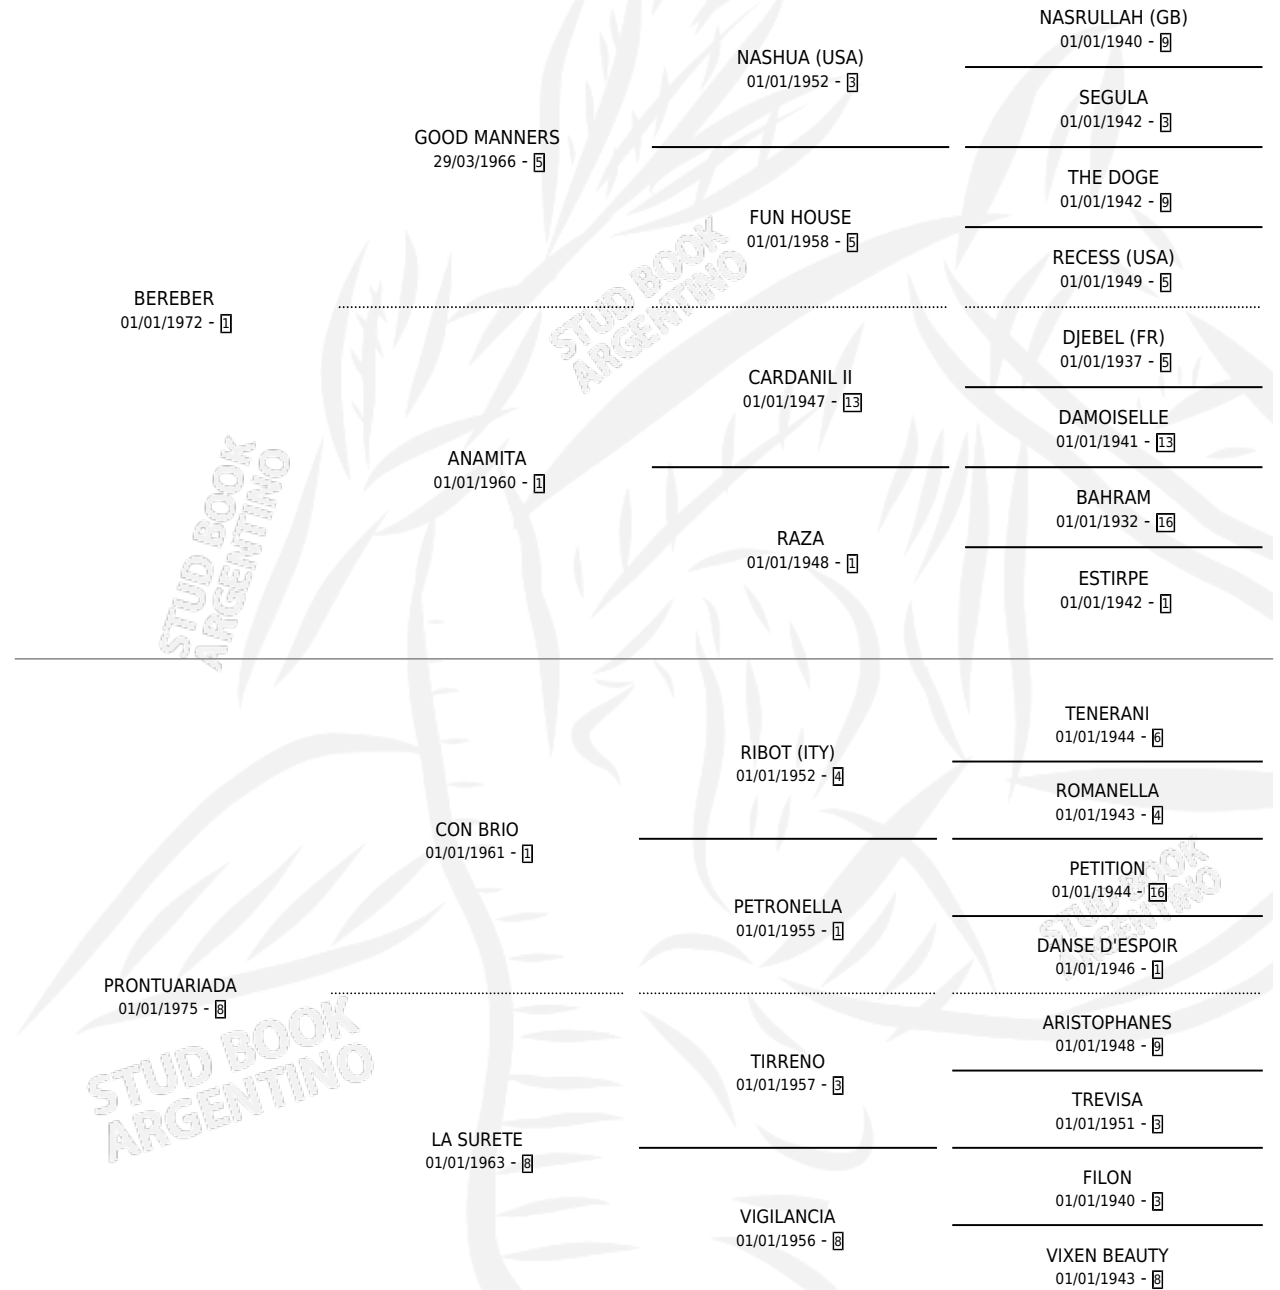

CARCELERO

por **BEREBER** y **PRONTUARIADA** por **CON BRIO**

Argentina · Macho · Zaino · SP · 01/01/1982
Familia 8-j · Volumen 31

ESTADO

TIPIFICACIÓN SANGUÍNEA	✓
TIPIFICACIÓN POR ADN	✓
PASAPORTE	X
IDENTIFICACIÓN POR MICROCHIP	X
REPRODUCTOR	✓

Lugar de nacimiento: Campo particular

Criador: Sin dato

~

HIJOS

	MACHOS	HEMBRAS
103 NACIERON	55	48
35 CORRIERON	20	15
16 GANARON	9	7

1	1	0
GANADORES CL	GANADORES GR	GANADORES G1

PEDIGREE