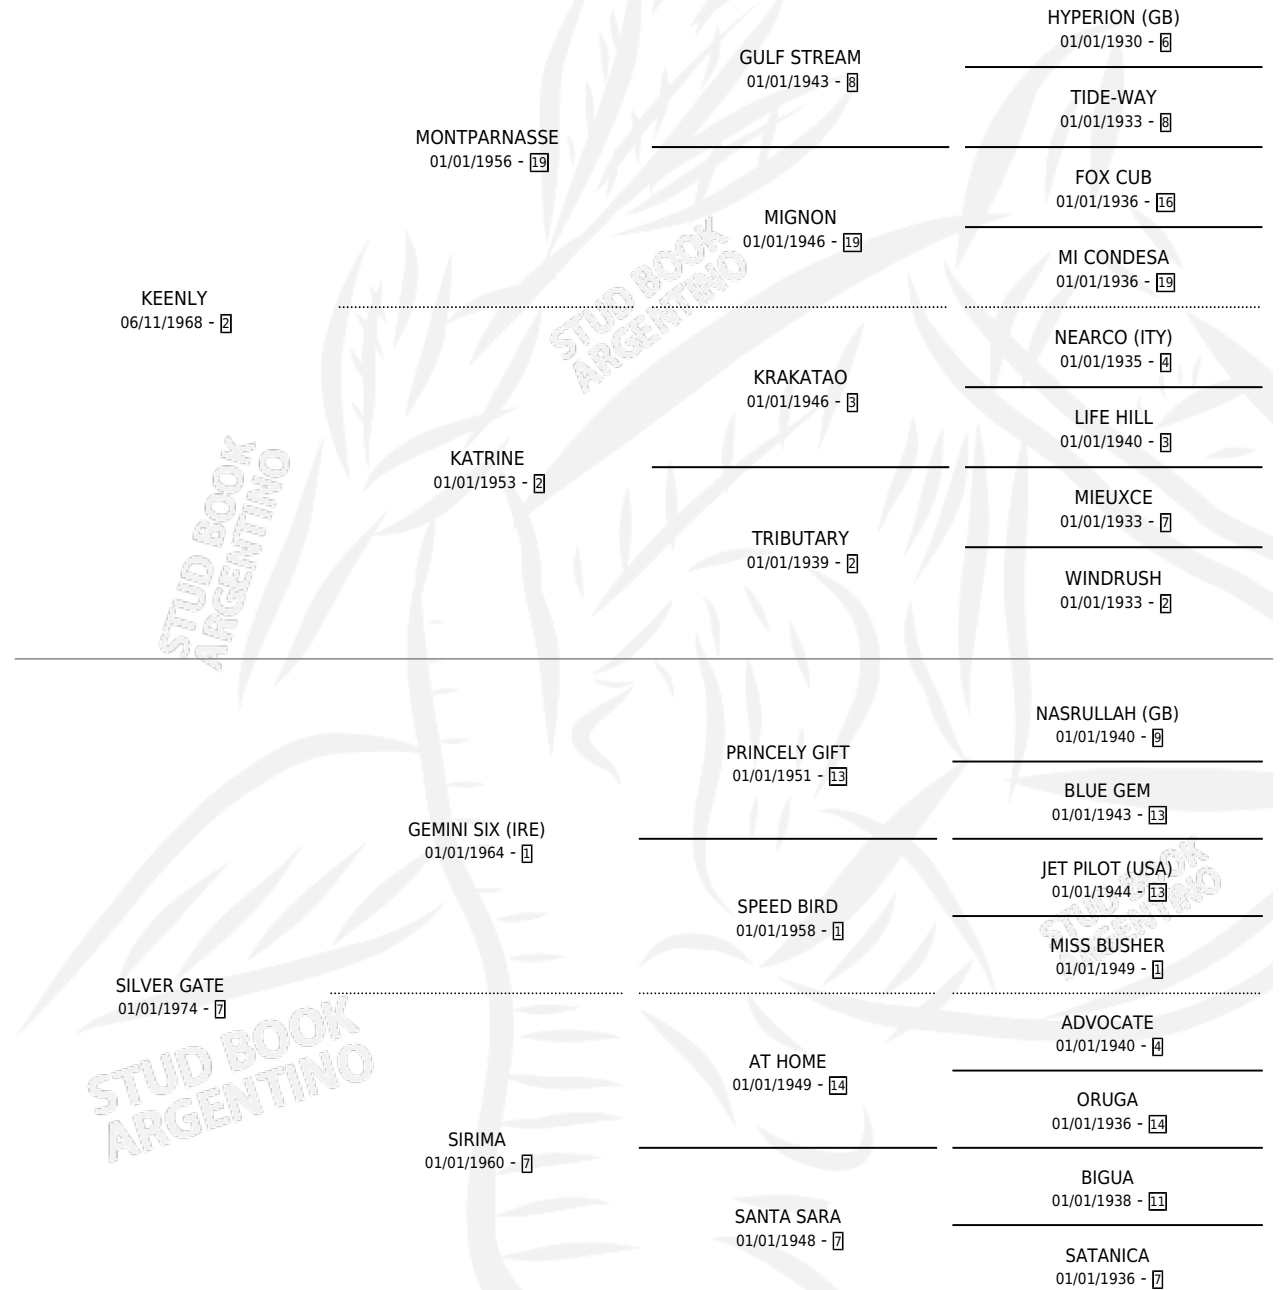

KESTREEL

por KEENLY y SILVER GATE por GEMINI SIX (IRE)

Argentina · Hembra · Zaino · SP · 22/09/1982
Familia 7-d · Volumen 31

ESTADO

TIPIFICACIÓN SANGUÍNEA	✓
TIPIFICACIÓN POR ADN	X
PASAPORTE	X
IDENTIFICACIÓN POR MICROCHIP	X
REPRODUCTOR	✓

Lugar de nacimiento: Campo particular

Criador: Sin dato

PEDIGREE

CAMPAÑA

Solo carreras oficiales de Argentina

POR EDAD

EDAD	CC	1°	2°	3°	4°	5°	NP	CLC	CLG	CLCG1	CLGG1	IMPORTE	GANANCIA / CC
5 AÑOS	1	1	0	0	0	0	0	0	0	0	0	\$0	\$0
TOTALES	1	1	0	0	0	0	0	0	0	0	0	\$0	\$0
%		100%	0.0%	0.0%	0.0%	0.0%	0.0%	0.0%	0.0%	0.0%	0.0%		