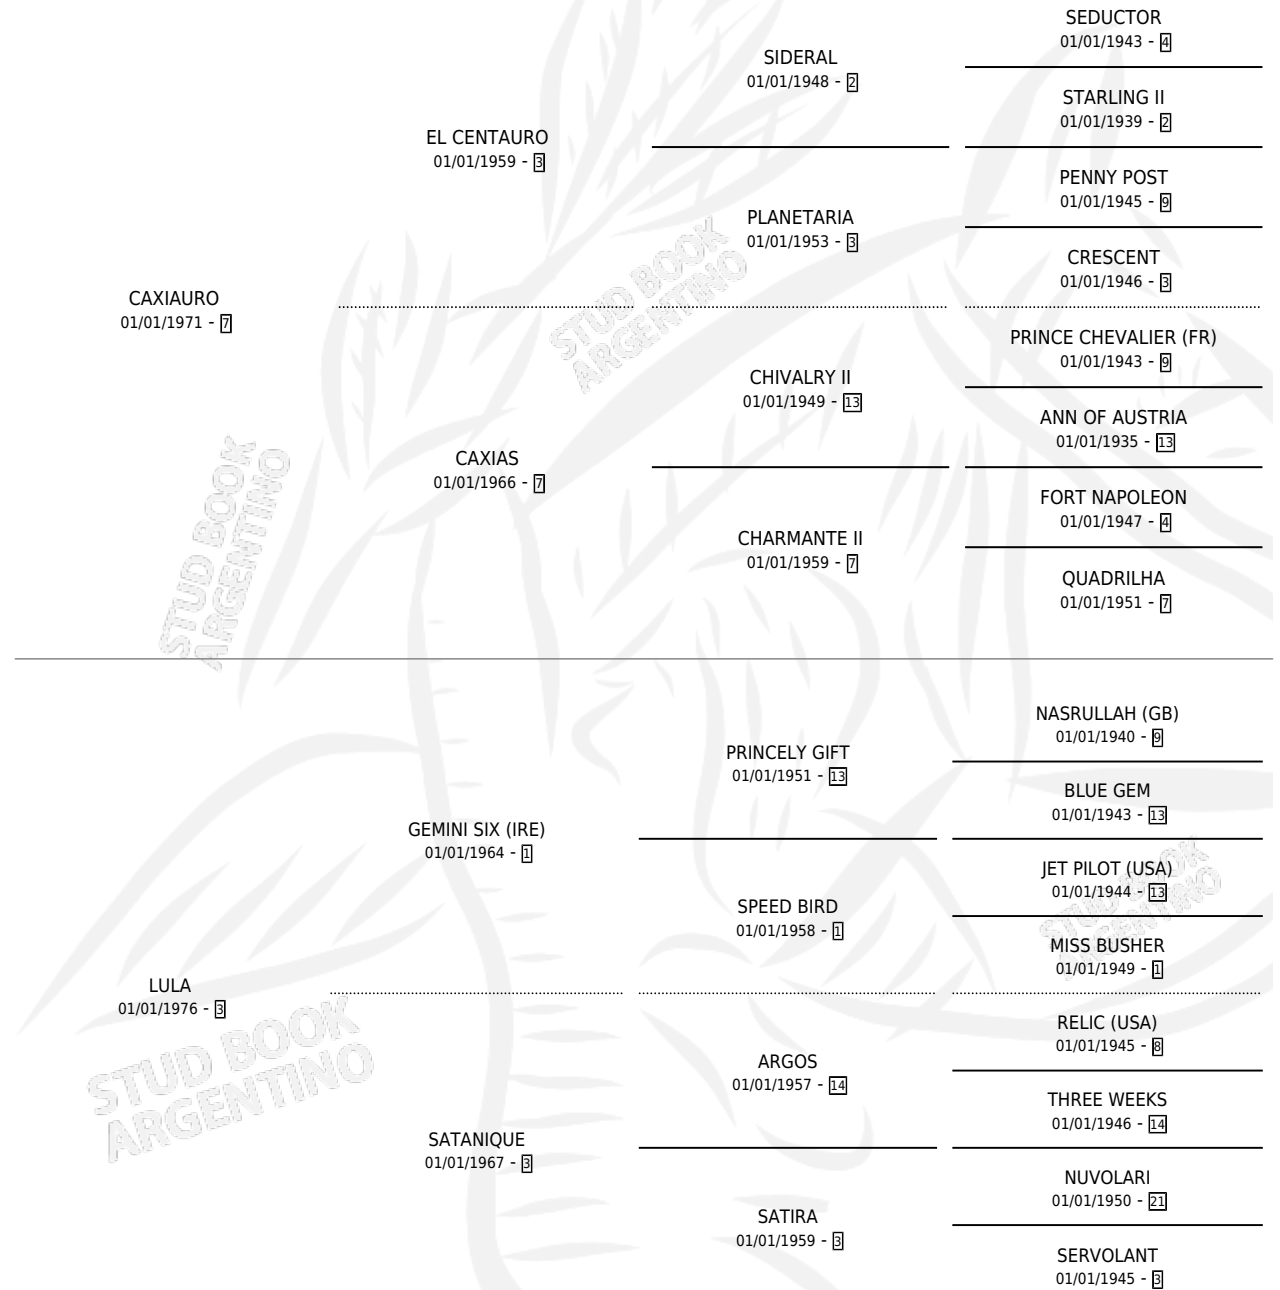

CARABABA

por CAXIAURO y LULA por GEMINI SIX (IRE)

Argentina · Hembra · Zaino · SP · 03/10/1982
Familia 3 · Volumen 31

ESTADO

TIPIFICACIÓN SANGUÍNEA	✓
TIPIFICACIÓN POR ADN	X
PASAPORTE	X
IDENTIFICACIÓN POR MICROCHIP	X
REPRODUCTOR	✓

Lugar de nacimiento: Campo particular

Criador: Sin dato

~

HIJOS

	MACHOS	HEMBRAS
3 NACIERON	1	2
SIN ACTUACIONES		

PEDIGREE