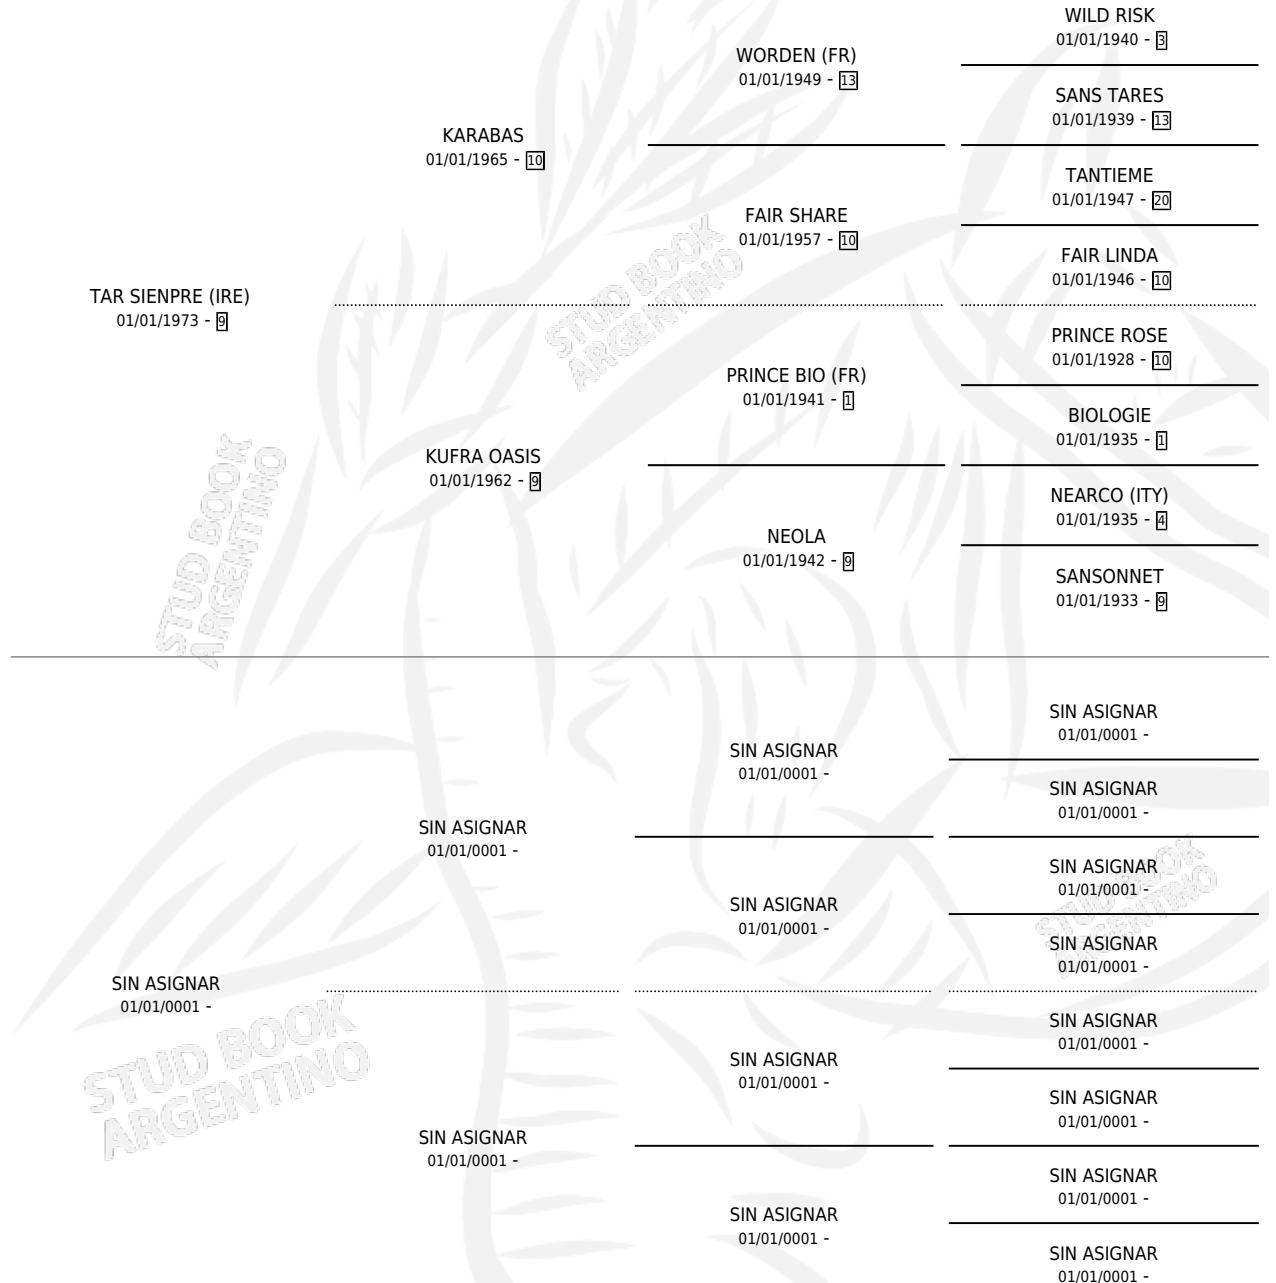

LLUEVE SIEMPRE

por TAR SIENPRE (IRE) y SIN ASIGNAR por SIN ASIGNAR

Argentina · Macho · Alazan · SP · 16/09/1982
Familia · Volumen 31

ESTADO

TIPIFICACIÓN SANGUÍNEA	X
TIPIFICACIÓN POR ADN	X
PASAPORTE	X
IDENTIFICACIÓN POR MICROCHIP	X
REPRODUCTOR	X

Lugar de nacimiento: La Payasada

Criador: Sin dato

PEDIGREE