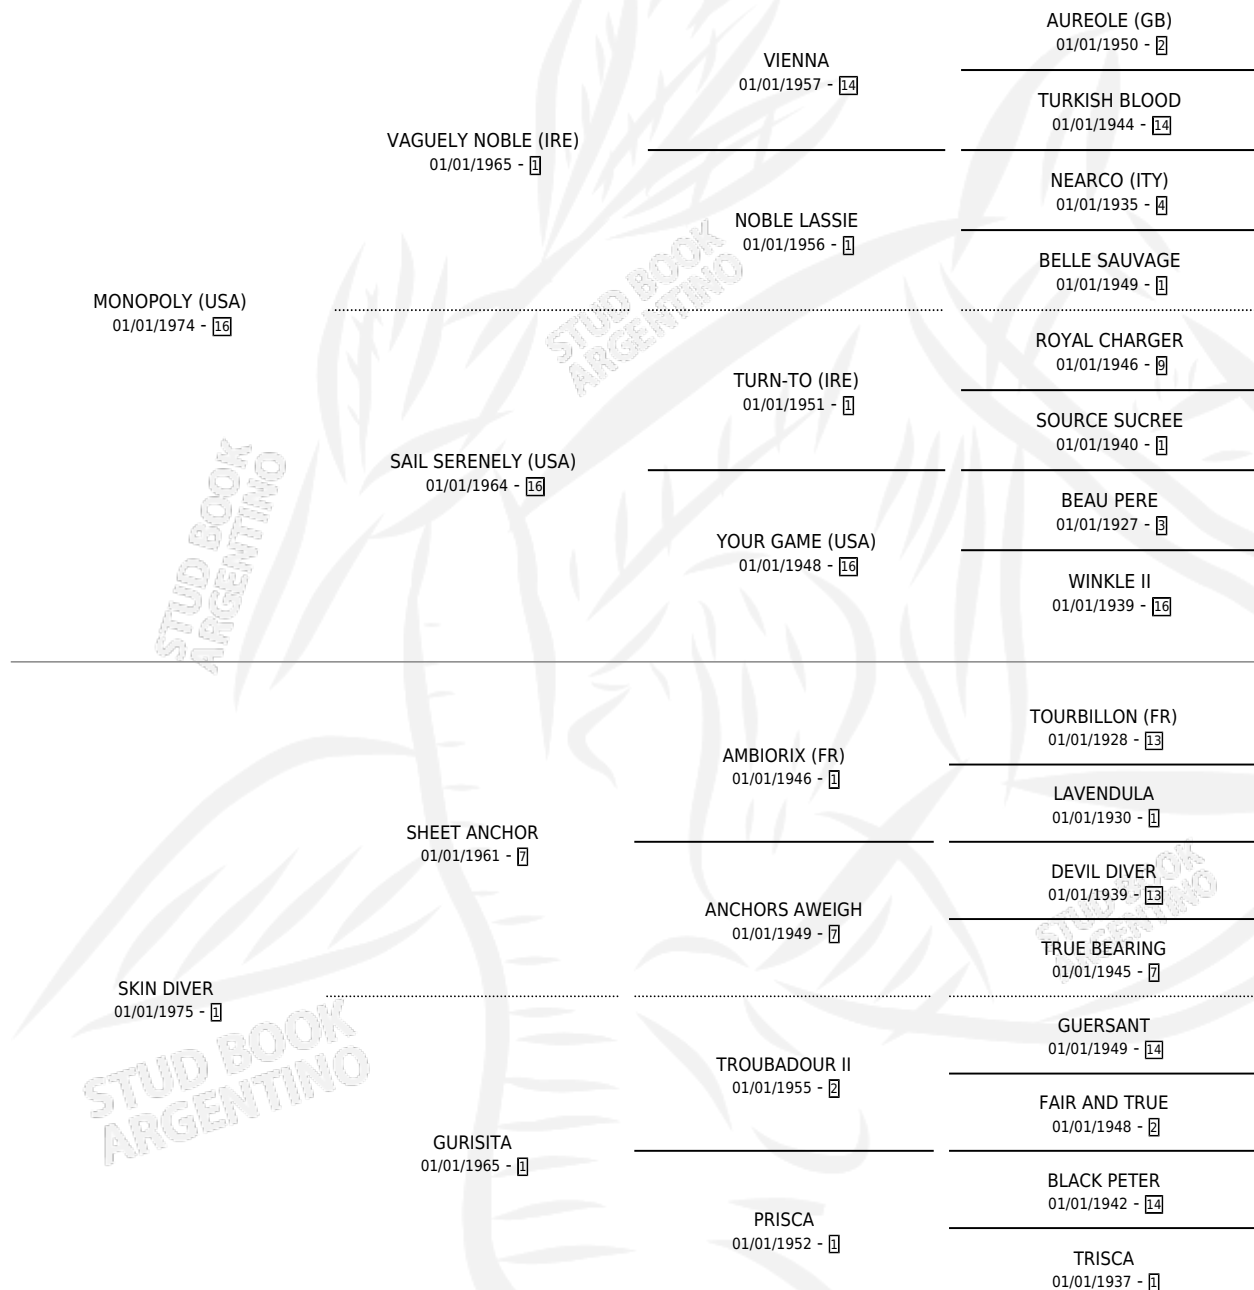

PEAU D'HIVER

por **MONOPOLY (USA)** y **SKIN DIVER** por **SHEET ANCHOR**

Argentina · Hembra · Zaino · SP · 23/09/1982
Familia 1-o · Volumen 31

ESTADO

TIPIFICACIÓN SANGUÍNEA	✓
TIPIFICACIÓN POR ADN	X
PASAPORTE	X
IDENTIFICACIÓN POR MICROCHIP	X
REPRODUCTOR	✓

Lugar de nacimiento: Campo particular

Criador: Sin dato

~

HIJOS

	MACHOS	HEMBRAS
6 NACIERON	1	5
5 CORRIERON	1	4
5 GANARON	1	4
0 GANADORES CL	0 GANADORES GR	0 GANADORES G1

PEDIGREE

CAMPAÑA

Solo carreras oficiales de Argentina