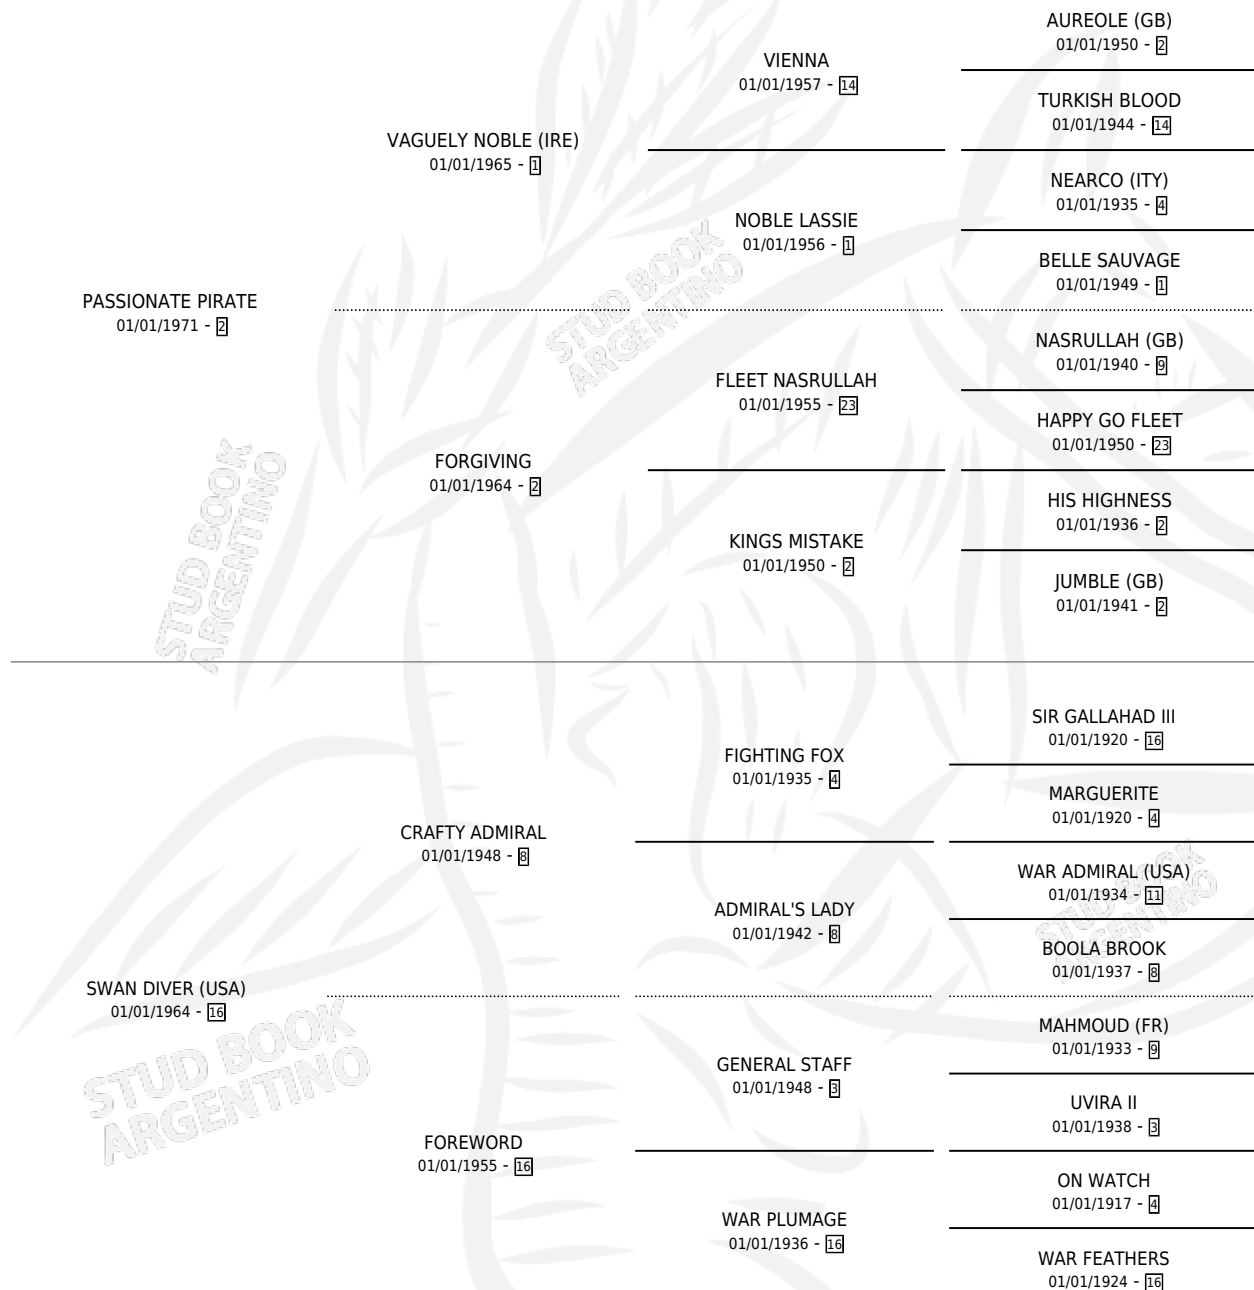

YSENBURG

por **PASSIONATE PIRATE** y **SWAN DIVER (USA)** por **CRAFTY ADMIRAL**

Argentina · Macho · Tordillo · SP · 18/09/1982
Familia 16-h · Volumen 31

ESTADO

TIPIFICACIÓN SANGUÍNEA	✓
TIPIFICACIÓN POR ADN	X
PASAPORTE	X
IDENTIFICACIÓN POR MICROCHIP	X
REPRODUCTOR	✓

Lugar de nacimiento: Campo particular
Criador: Napolitani Eduardo Justo Suc

~

HIJOS

	MACHOS	HEMBRAS
53 NACIERON	22	31
24 CORRIERON	11	13
6 GANARON	3	3
0 GANADORES CL	0 GANADORES GR	0 GANADORES G1

PEDIGREE