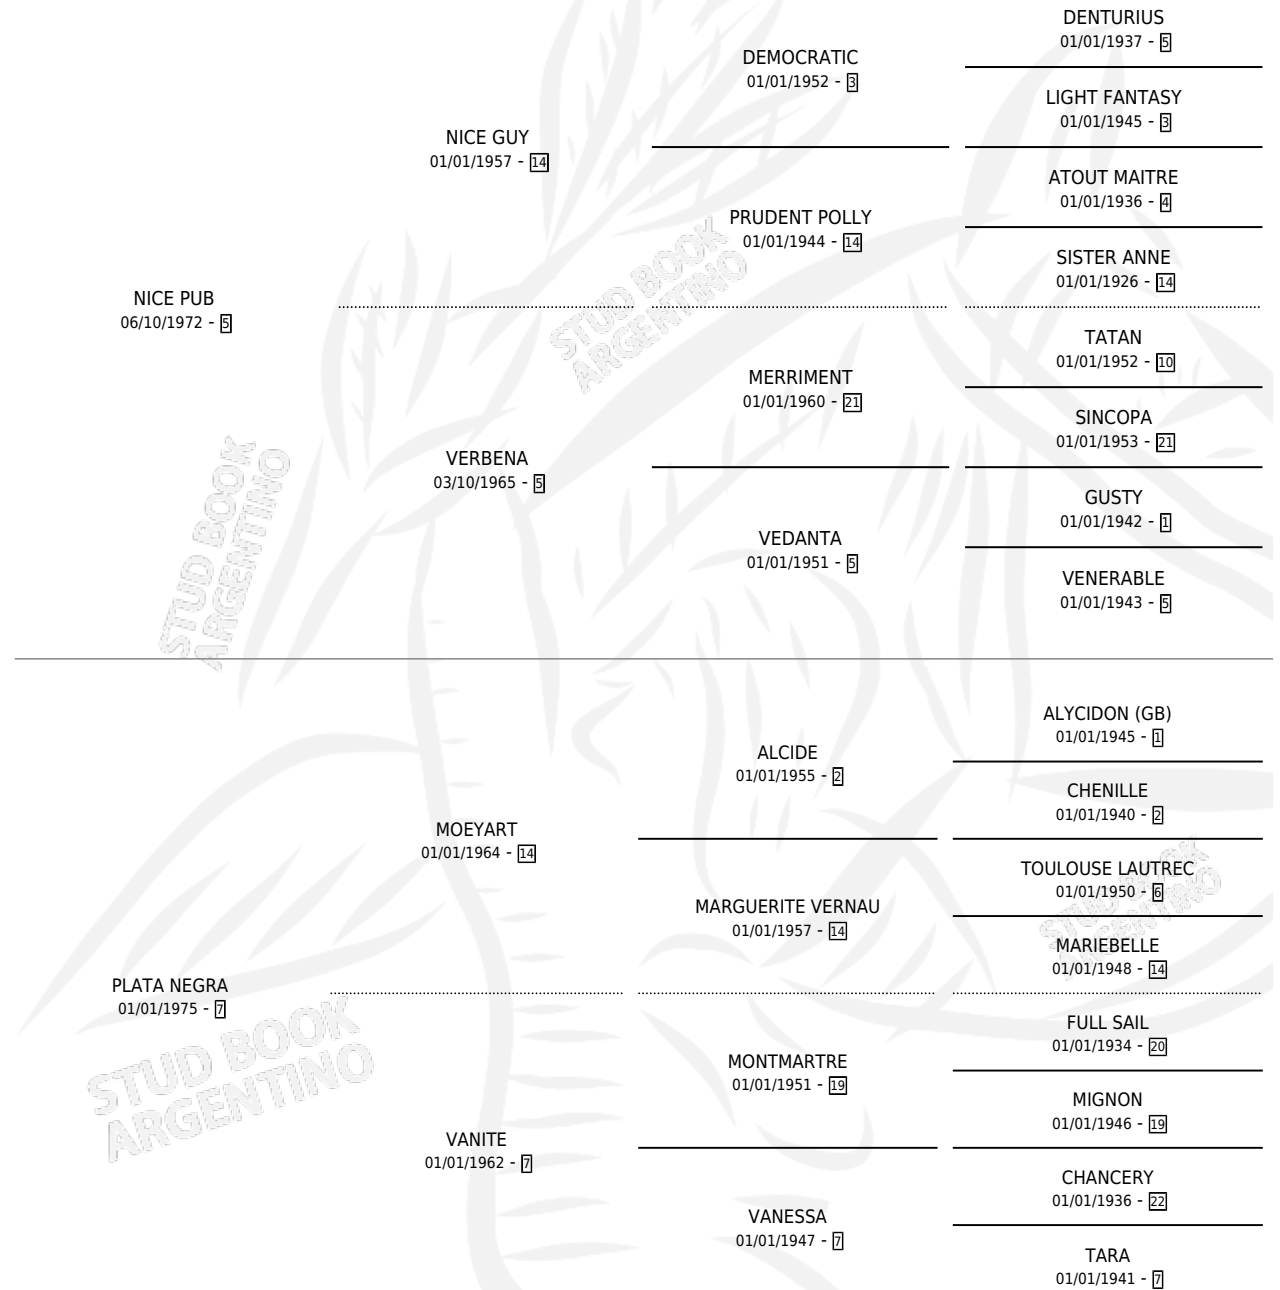

NICE NEGRA

por NICE PUB y PLATA NEGRA por MOEYART

Argentina · Hembra · Zaino · SP · 15/09/1982
Familia 7-e · Volumen 31

ESTADO

TIPIFICACIÓN SANGUÍNEA	✓
TIPIFICACIÓN POR ADN	X
PASAPORTE	X
IDENTIFICACIÓN POR MICROCHIP	X
REPRODUCTOR	✓

Lugar de nacimiento: Campo particular

Criador: Sin dato

PEDIGREE