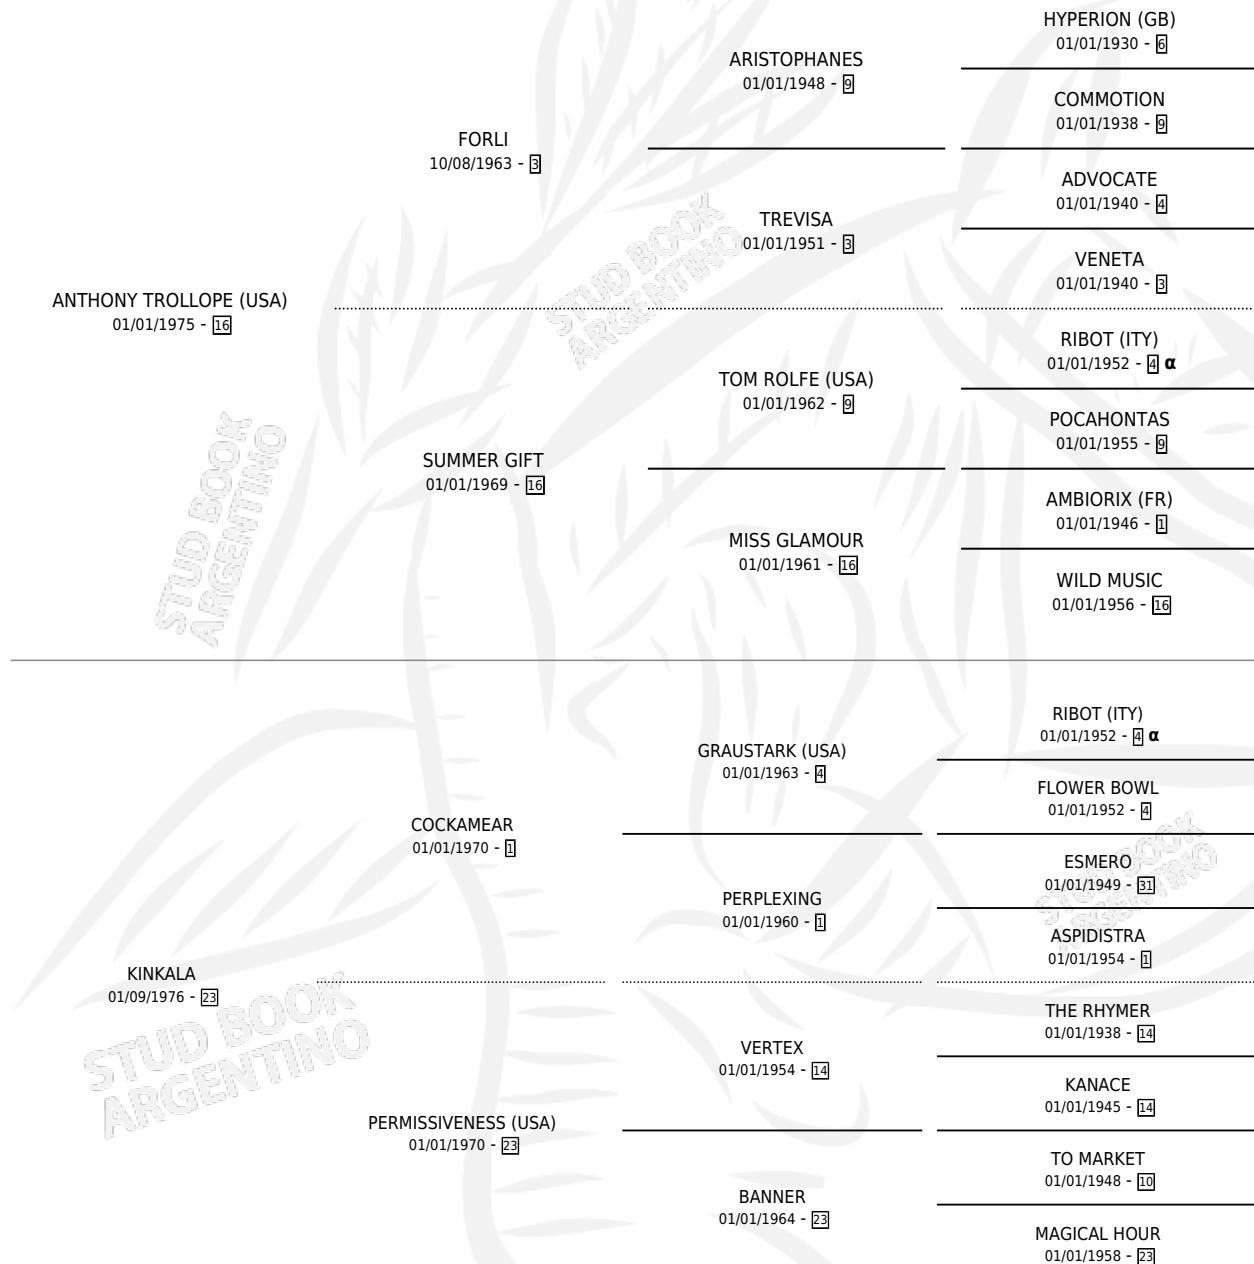

KEBBE MAIE

por ANTHONY TROLLOPE (USA) y KINKALA por
COCKAMEAR

Argentina · Macho · Zaino Colorado · SP · 26/09/1982
Familia 23 · Volumen 31

ESTADO

TIPIFICACIÓN SANGUÍNEA	X
TIPIFICACIÓN POR ADN	X
PASAPORTE	X
IDENTIFICACIÓN POR MICROCHIP	X
REPRODUCTOR	X

Lugar de nacimiento: Santa Maria del Buen Ayre
Criador: Sin dato

PEDIGREE

INBREEDING : α

CAMPAÑA

Solo carreras oficiales de Argentina

POR EDAD

EDAD	CC	1°	2°	3°	4°	5°	NP	CLC	CLG	CLCG1	CLGG1	IMPORTE	GANANCIA / CC
4 AÑOS	2	2	0	0	0	0	0	0	0	0	0	\$0	\$0
5 AÑOS	1	1	0	0	0	0	0	0	0	0	0	\$0	\$0
TOTALES	3	3	0	0	0	0	0	0	0	0	0	\$0	\$0
%		100%	0.0%	0.0%	0.0%	0.0%	0.0%	0.0%	0.0%	0.0%	0.0%		

Invicto Ganador de 3 carreras en San Isidro y La Plata, a los 4 y 5 años.

POR DISTANCIA

HIPODROMO	CC	1°	2°	3°	4°	5°	NP	CLC	CLG	CLCG1	CLGG1	IMPORTE
SAN ISIDRO	2	2	0	0	0	0	0	0	0	0	0	\$0
0 MTS	2	2	0	0	0	0	0	0	0	0	0	\$0
LA PLATA	1	1	0	0	0	0	0	0	0	0	0	\$0
0 MTS	1	1	0	0	0	0	0	0	0	0	0	\$0