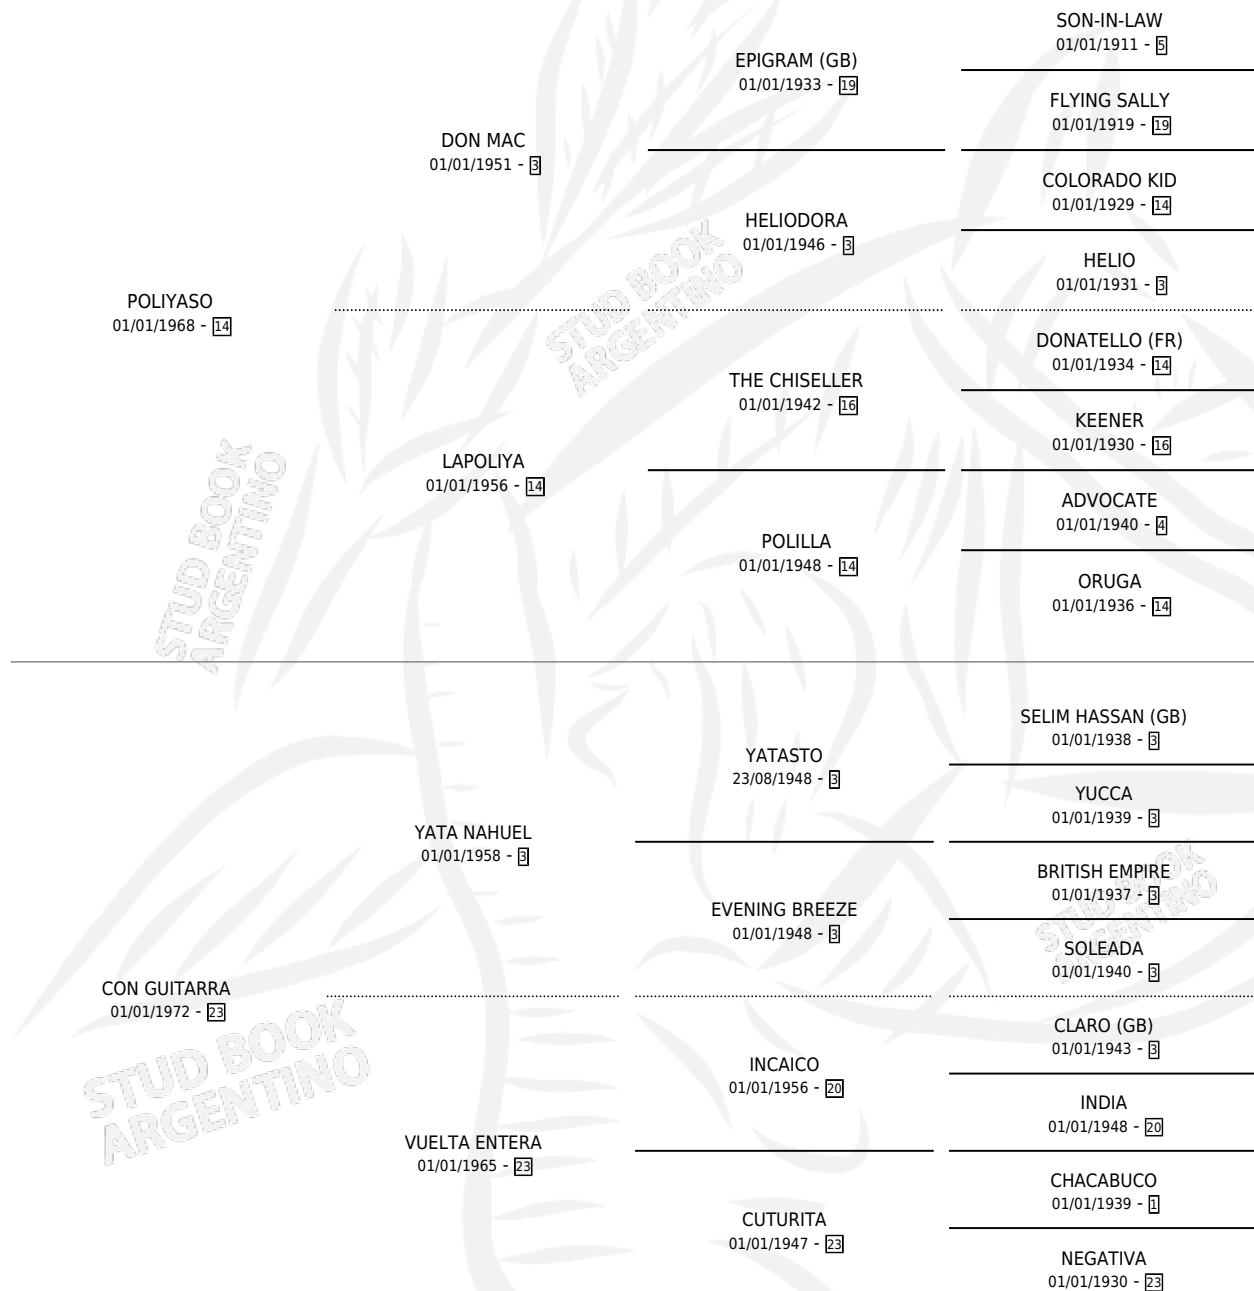

POLINAHU

por POLIYASO y CON GUITARRA por YATA NAHUEL

Argentina · Hembra · Zaino · SP · 17/08/1982
Familia 23-a · Volumen 31

ESTADO

TIPIFICACIÓN SANGUÍNEA	X
TIPIFICACIÓN POR ADN	X
PASAPORTE	X
IDENTIFICACIÓN POR MICROCHIP	X
REPRODUCTOR	X

Lugar de nacimiento: Mileth

Criador: Sin dato

PEDIGREE

CAMPAÑA

Solo carreras oficiales de Argentina

POR EDAD

EDAD	CC	1°	2°	3°	4°	5°	NP	CLC	CLG	CLCG1	CLGG1	IMPORTE	GANANCIA / CC
3 AÑOS	2	1	0	0	0	1	0	0	0	0	0	\$110	\$55
4 AÑOS	2	2	0	0	0	0	0	0	0	0	0	\$0	\$0
TOTALES	4	3	0	0	0	1	0	0	0	0	0	\$110	\$28
%		75.0%	0.0%	0.0%	0.0%	25.0%	0.0%	0.0%	0.0%	0.0%	0.0%		

Ganadora de 3 carreras en Palermo - \$110, a los 3 y 4 años.

POR DISTANCIA

HIPODROMO	CC	1°	2°	3°	4°	5°	NP	CLC	CLG	CLCG1	CLGG1	IMPORTE
PALERMO	4	3	0	0	0	1	0	0	0	0	0	\$110
0 MTS	3	3	0	0	0	0	0	0	0	0	0	\$0
1000 MTS	1	0	0	0	0	1	0	0	0	0	0	\$110