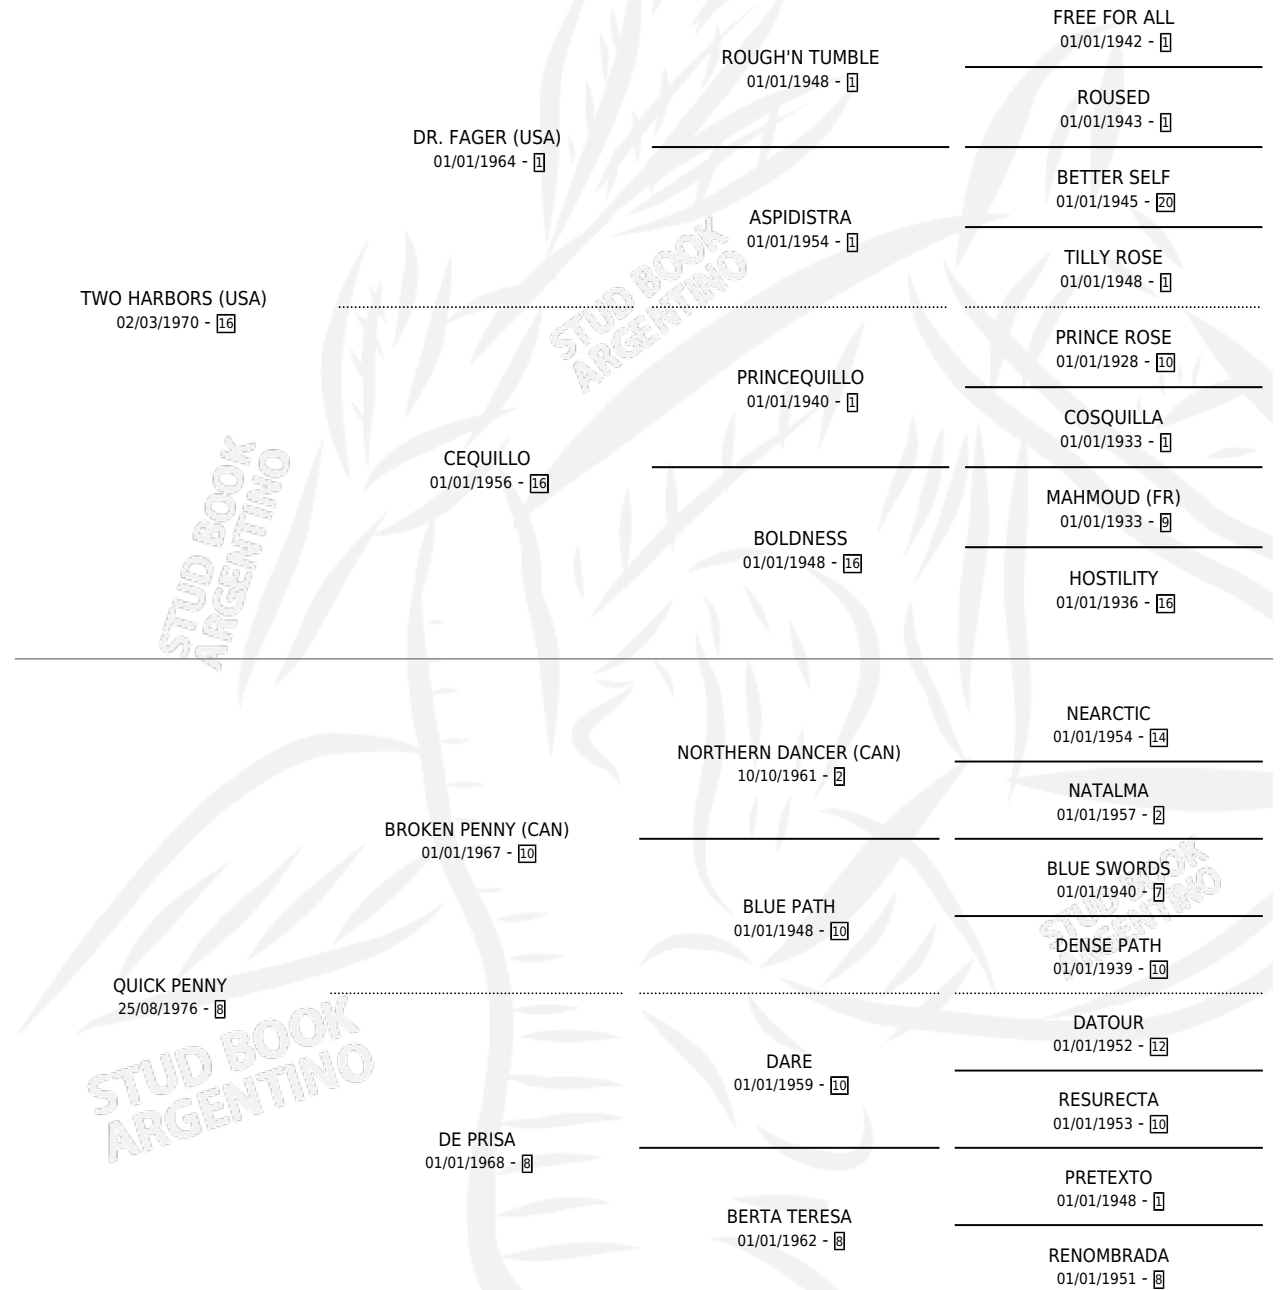

QUINOLA

por **TWO HARBORS (USA)** y **QUICK PENNY** por **BROKEN PENNY (CAN)**

Argentina · Hembra · Zaino · SP · 14/09/1982
Familia 8-k · Volumen 31

ESTADO

TIPIFICACIÓN SANGUÍNEA	X
TIPIFICACIÓN POR ADN	X
PASAPORTE	X
IDENTIFICACIÓN POR MICROCHIP	X
REPRODUCTOR	✓

Lugar de nacimiento: La Doma
Criador: Alborada

PEDIGREE

S

mientos 0 / Efectividad 0.00%

PADRILLO	PRODUCTO	CRIADOR	1ER SERVICIO	ÚLTIMO SERVICIO
MACANEADOR	∅		10/08/1990	29/10/1990
QUINOLA	∅		14/08/1989	30/09/1989
CHATELET	∅		18/08/1988	21/11/1988
CHATELET	∅		18/08/1987	21/11/1987