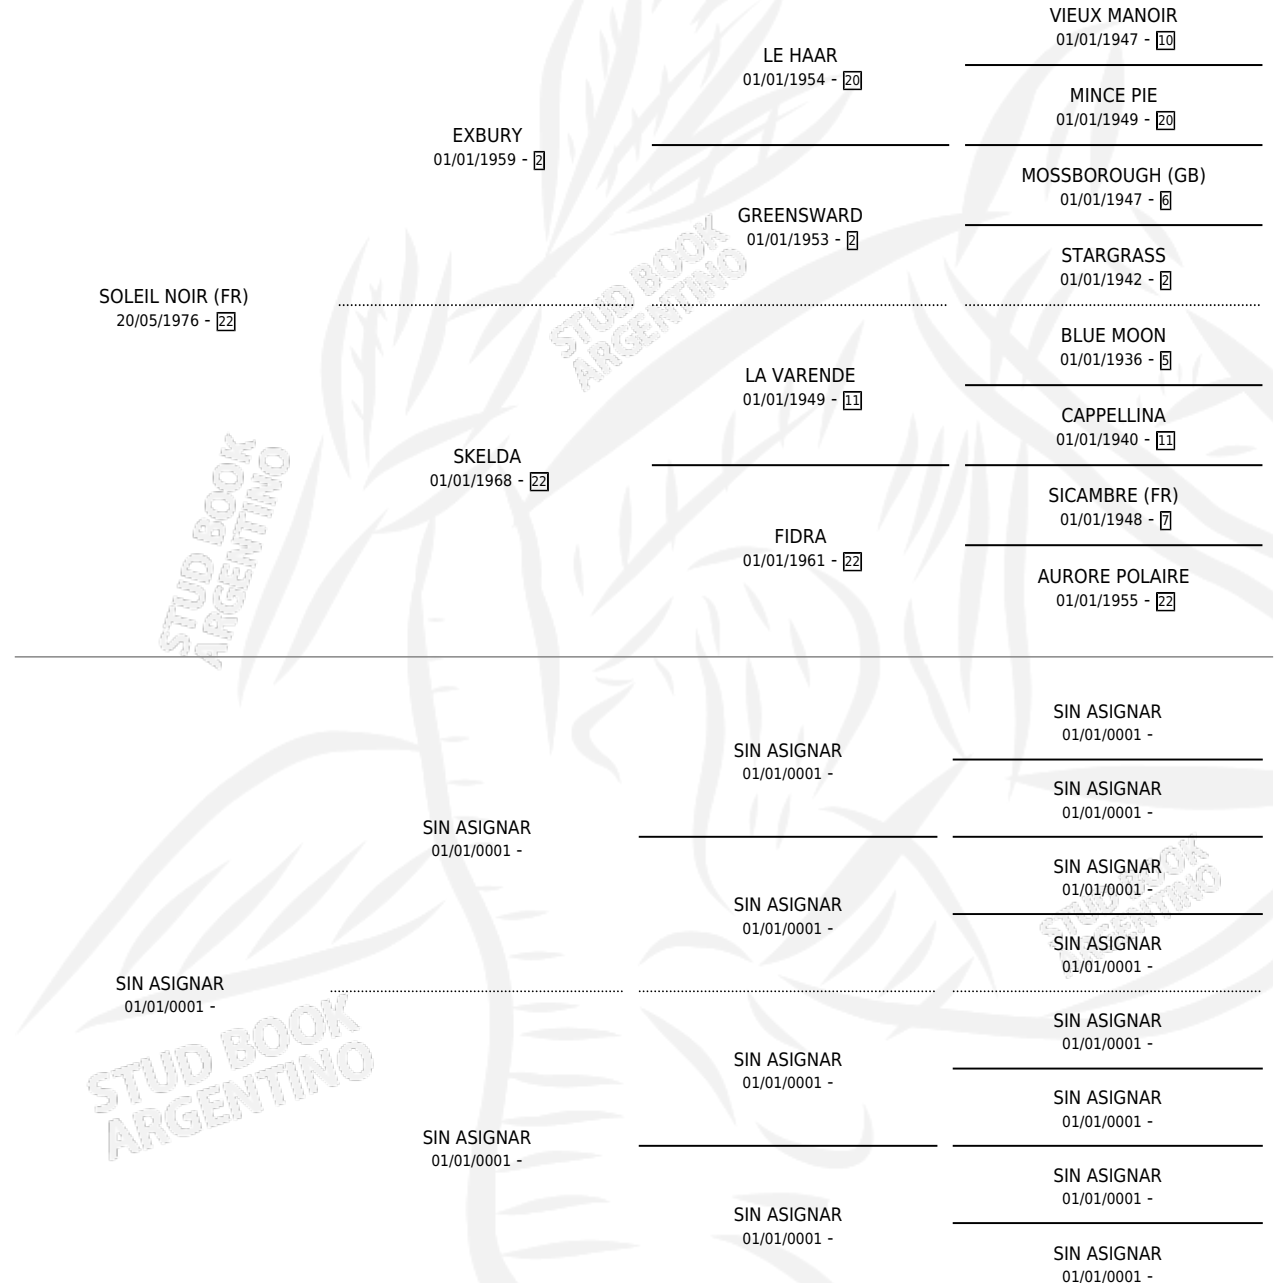

SPORT NOIR

por SOLEIL NOIR (FR) y SIN ASIGNAR por SIN ASIGNAR

Argentina · Macho · No Consigna · SP · 01/01/1982
Familia · Volumen 31

ESTADO

TIPIFICACIÓN SANGUÍNEA	X
TIPIFICACIÓN POR ADN	X
PASAPORTE	X
IDENTIFICACIÓN POR MICROCHIP	X
REPRODUCTOR	X

Lugar de nacimiento: Campo particular

Criador: Charles Sacia

PEDIGREE

CAMPAÑA

Solo carreras oficiales de Argentina

POR EDAD

EDAD	CC	1°	2°	3°	4°	5°	NP	CLC	CLG	CLCG1	CLGG1	IMPORTE	GANANCIA / CC
4 AÑOS	4	3	0	0	0	1	0	1	0	0	0	\$0	\$0
5 AÑOS	3	0	0	1	1	1	0	0	0	0	0	\$0	\$0
TOTALES	7	3	0	1	1	2	0	1	0	0	0	\$0	\$0
%		42.9%	0.0%	14.3%	14.3%	28.6%	0.0%	14.3%	0.0%	0.0%	0.0%		