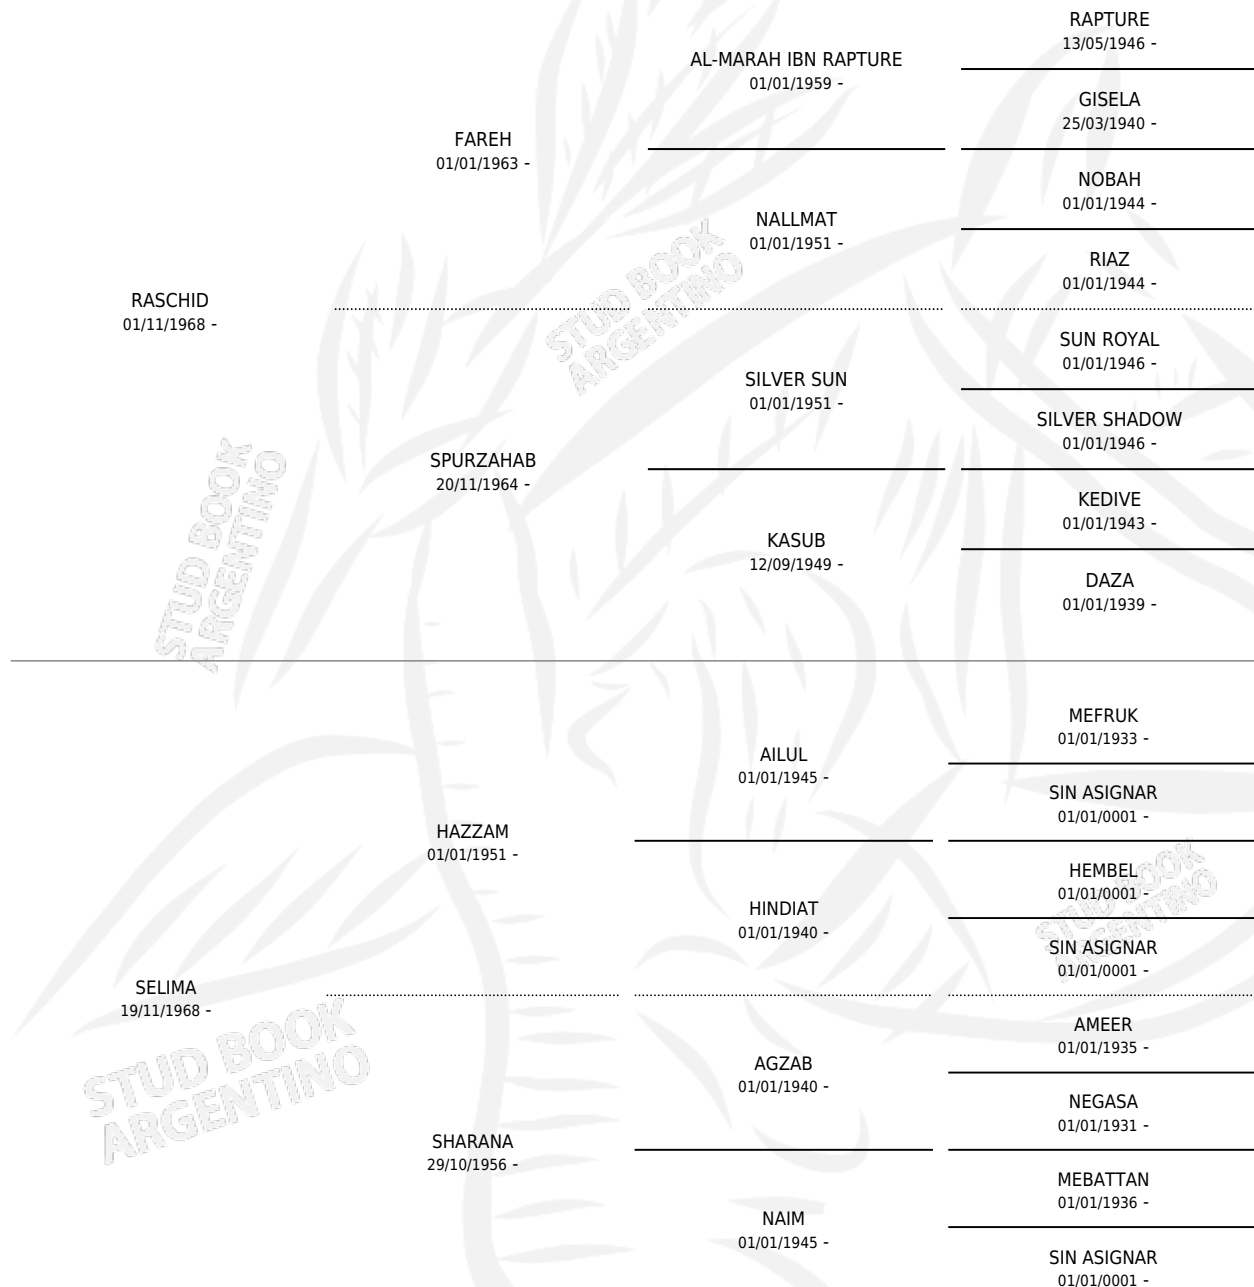

RASUL

por RASCHID y SELIMA por HAZZAM

Argentina · Macho · Zaino Colorado · AP · 01/01/1982
Familia · Volumen 31

ESTADO

TIPIFICACIÓN SANGUÍNEA	X
TIPIFICACIÓN POR ADN	X
PASAPORTE	X
IDENTIFICACIÓN POR MICROCHIP	X
REPRODUCTOR	✓

Lugar de nacimiento: Campo particular

Criador: Sin dato

~

HIJOS

	MACHOS	HEMBRAS
4 NACIERON	2	2
1 CORRIERON	1	0
1 GANARON	1	0
0 GANADORES CL	0 GANADORES GR	0 GANADORES G1

PEDIGREE

SERVICIOS PADRILLO

TEMPORADA	HARAS	SERVICIO	NAC.	EFFECTIVIDAD
1986	IMPORTADO EN VIENTRE	2	2	100 %
1986	IMPORTADO EN VIENTRE	1	0	0.00 %
1985	IMPORTADO EN VIENTRE	2	1	50.00 %