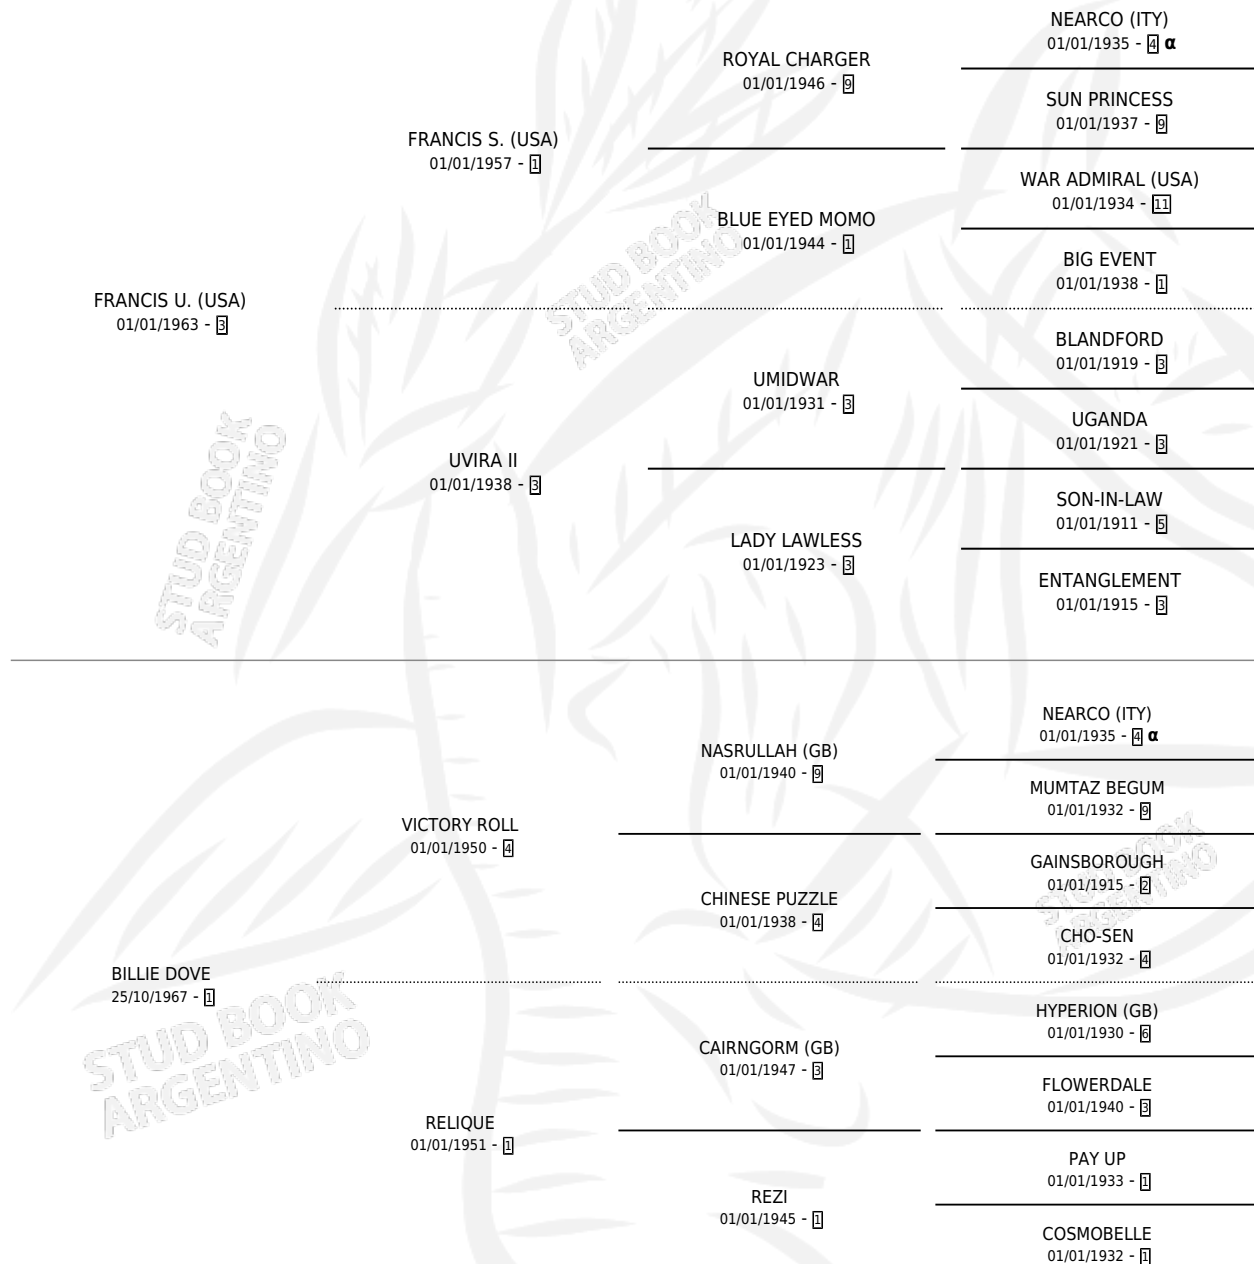

BIMBINA

PEDIGREE

por FRANCIS U. (USA) y BILLIE DOVE por VICTORY ROLL

Argentina · Hembra · Zaino · SP · 15/10/1982
Familia 1-n · Volumen 31

ESTADO

TIPIFICACIÓN SANGUÍNEA	X
TIPIFICACIÓN POR ADN	X
PASAPORTE	X
IDENTIFICACIÓN POR MICROCHIP	X
REPRODUCTOR	X

Lugar de nacimiento: Campo particular

Criador: Sin dato

INBREEDING : α

EXPORTACIÓN / IMPORTACIÓN

FECHA	MOVIMIENTO	PAÍS
01/06/1984	EXPORTADO	SUDAFRICA

BIMBINA

Datos oficiales del Stud Book Argentino

Documento generado el 06/05/2026