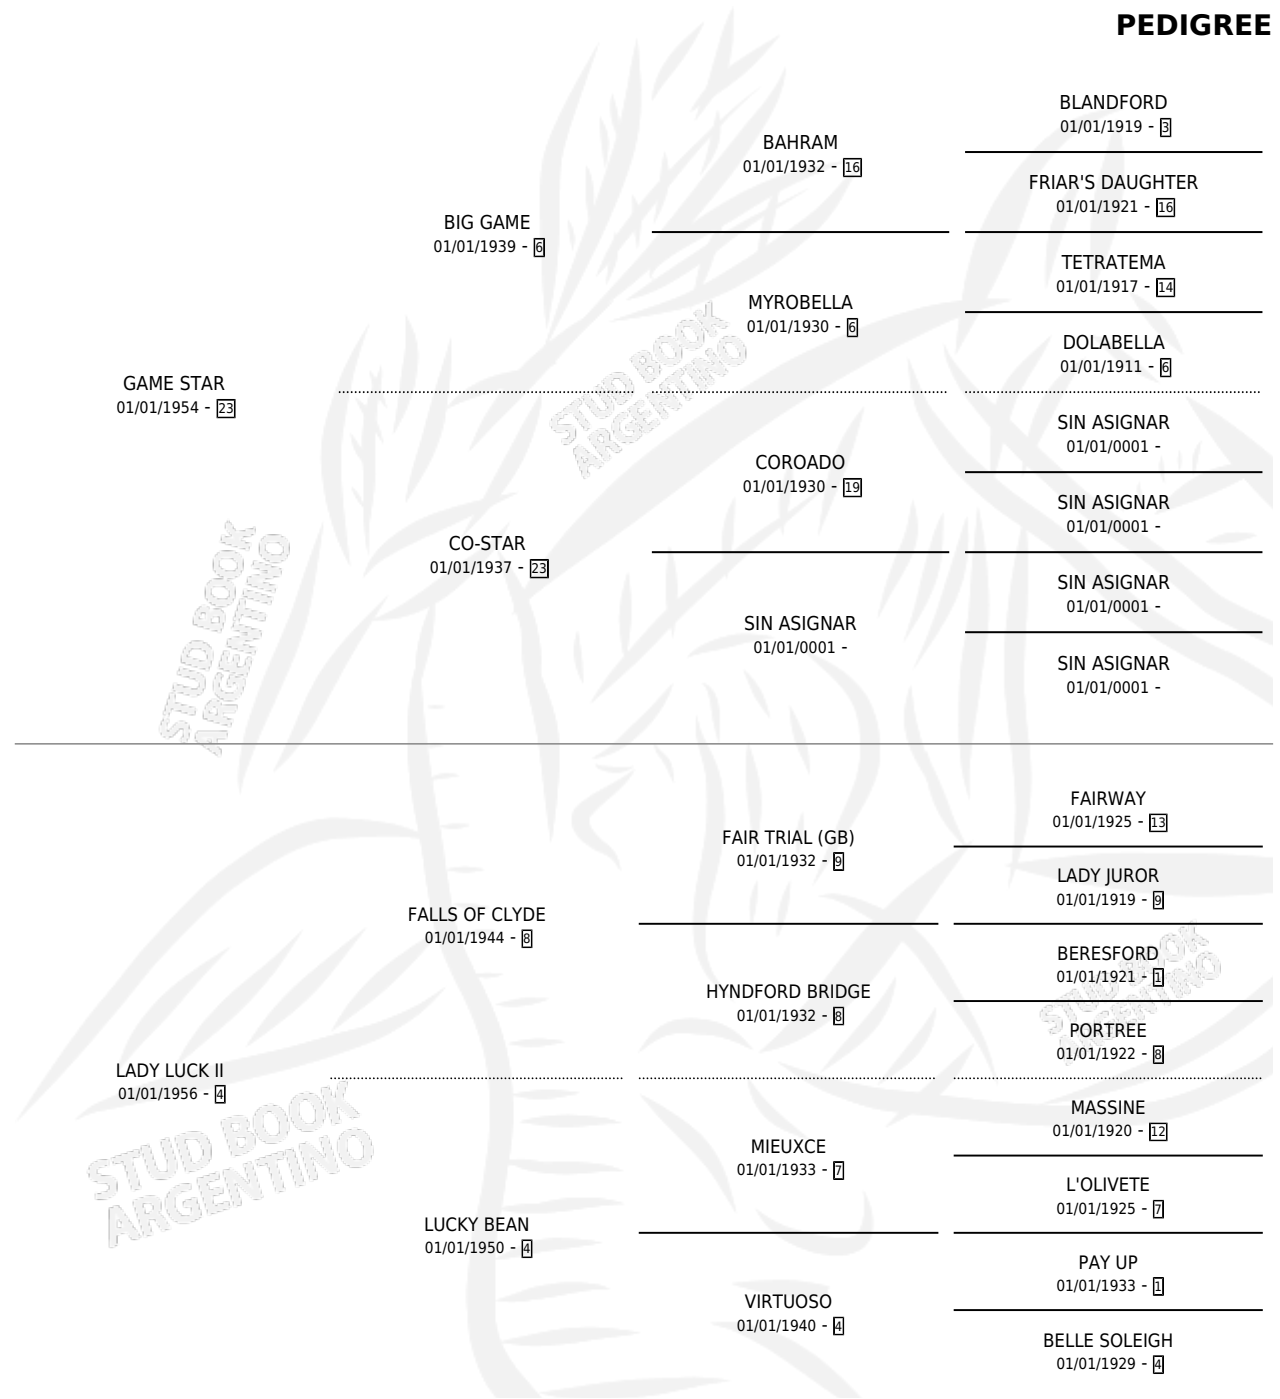

DE AVANZADA

PEDIGREE

por **GAME STAR** y **LADY LUCK II** por **FALLS OF CLYDE**

Argentina · Hembra · Alazan · SP · 19/08/1967
Familia 4-I · Volumen 26

ESTADO

TIPIFICACIÓN SANGUÍNEA	X
TIPIFICACIÓN POR ADN	X
PASAPORTE	X
IDENTIFICACIÓN POR MICROCHIP	X
REPRODUCTOR	X

Lugar de nacimiento: Campo particular

Criador: Sin dato

~

HIJOS

	MACHOS	HEMBRAS
2 NACIERON	0	2

SIN ACTUACIONES