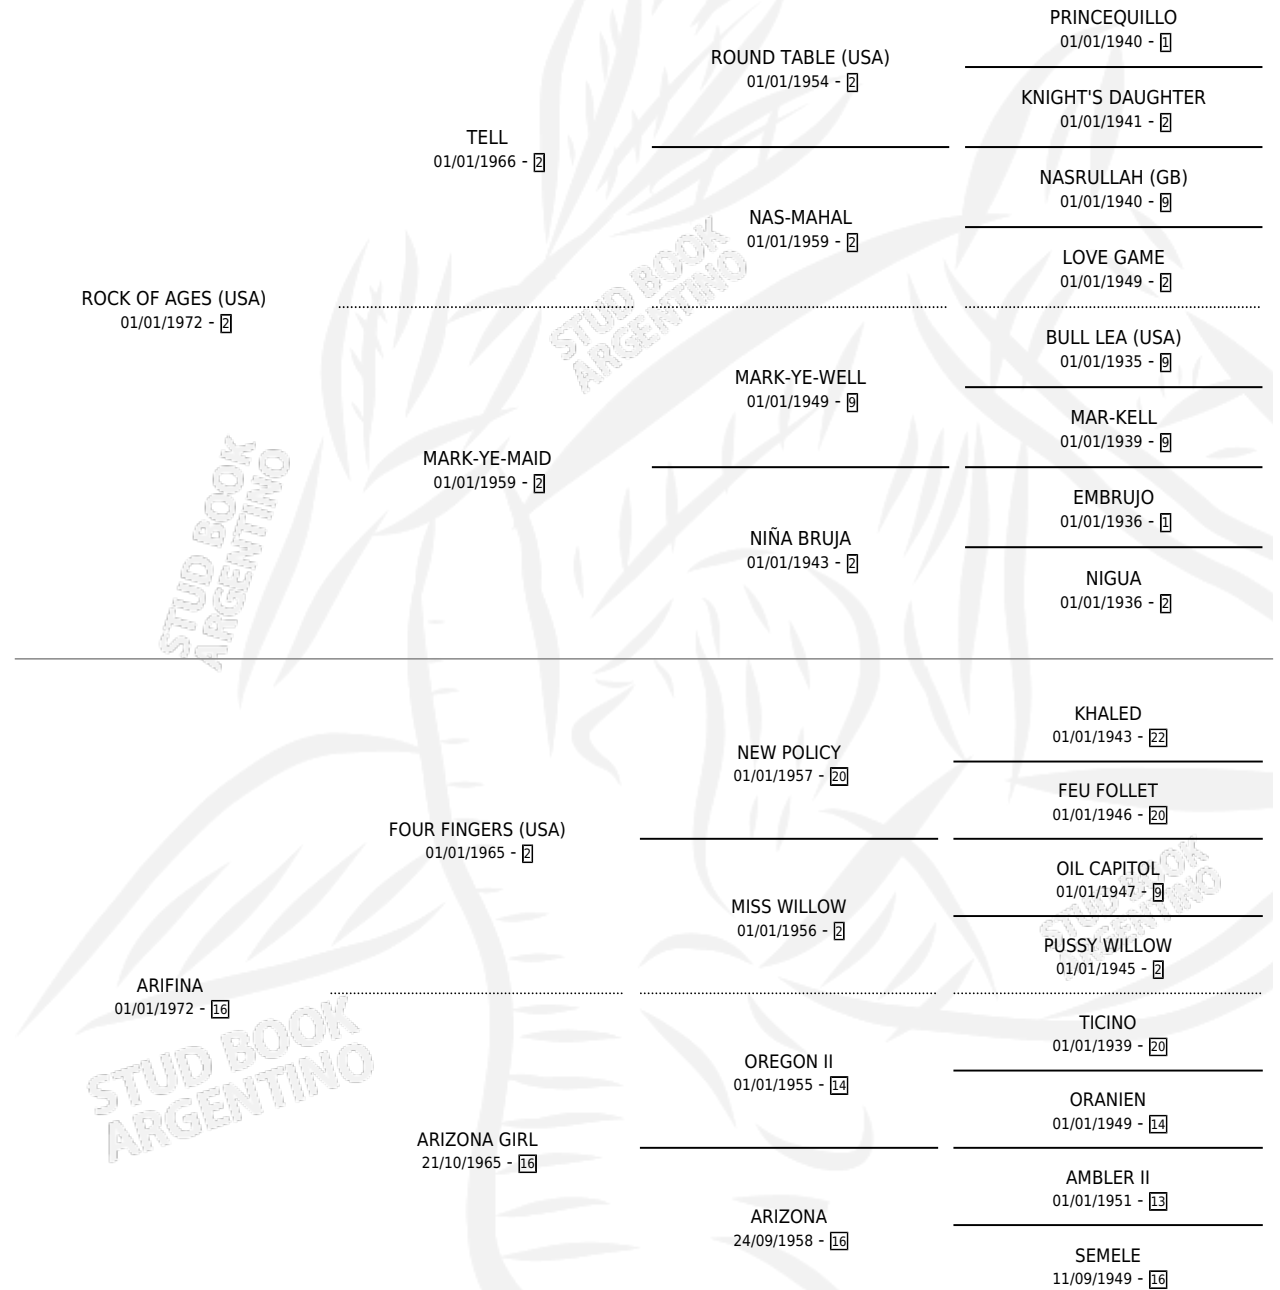

ARISTOCRATA

por **ROCK OF AGES (USA)** y **ARIFINA** por **FOUR FINGERS (USA)**

Argentina · Hembra · Zaino · SP · 25/09/1982
Familia 16-e · Volumen 31

ESTADO

TIPIFICACIÓN SANGUÍNEA	✓
TIPIFICACIÓN POR ADN	X
PASAPORTE	X
IDENTIFICACIÓN POR MICROCHIP	X
REPRODUCTOR	✓

Lugar de nacimiento: El Turf
Criador: Fiorentini Raul

~

HIJOS

	MACHOS	HEMBRAS
2 NACIERON	1	1
SIN ACTUACIONES		

PEDIGREE