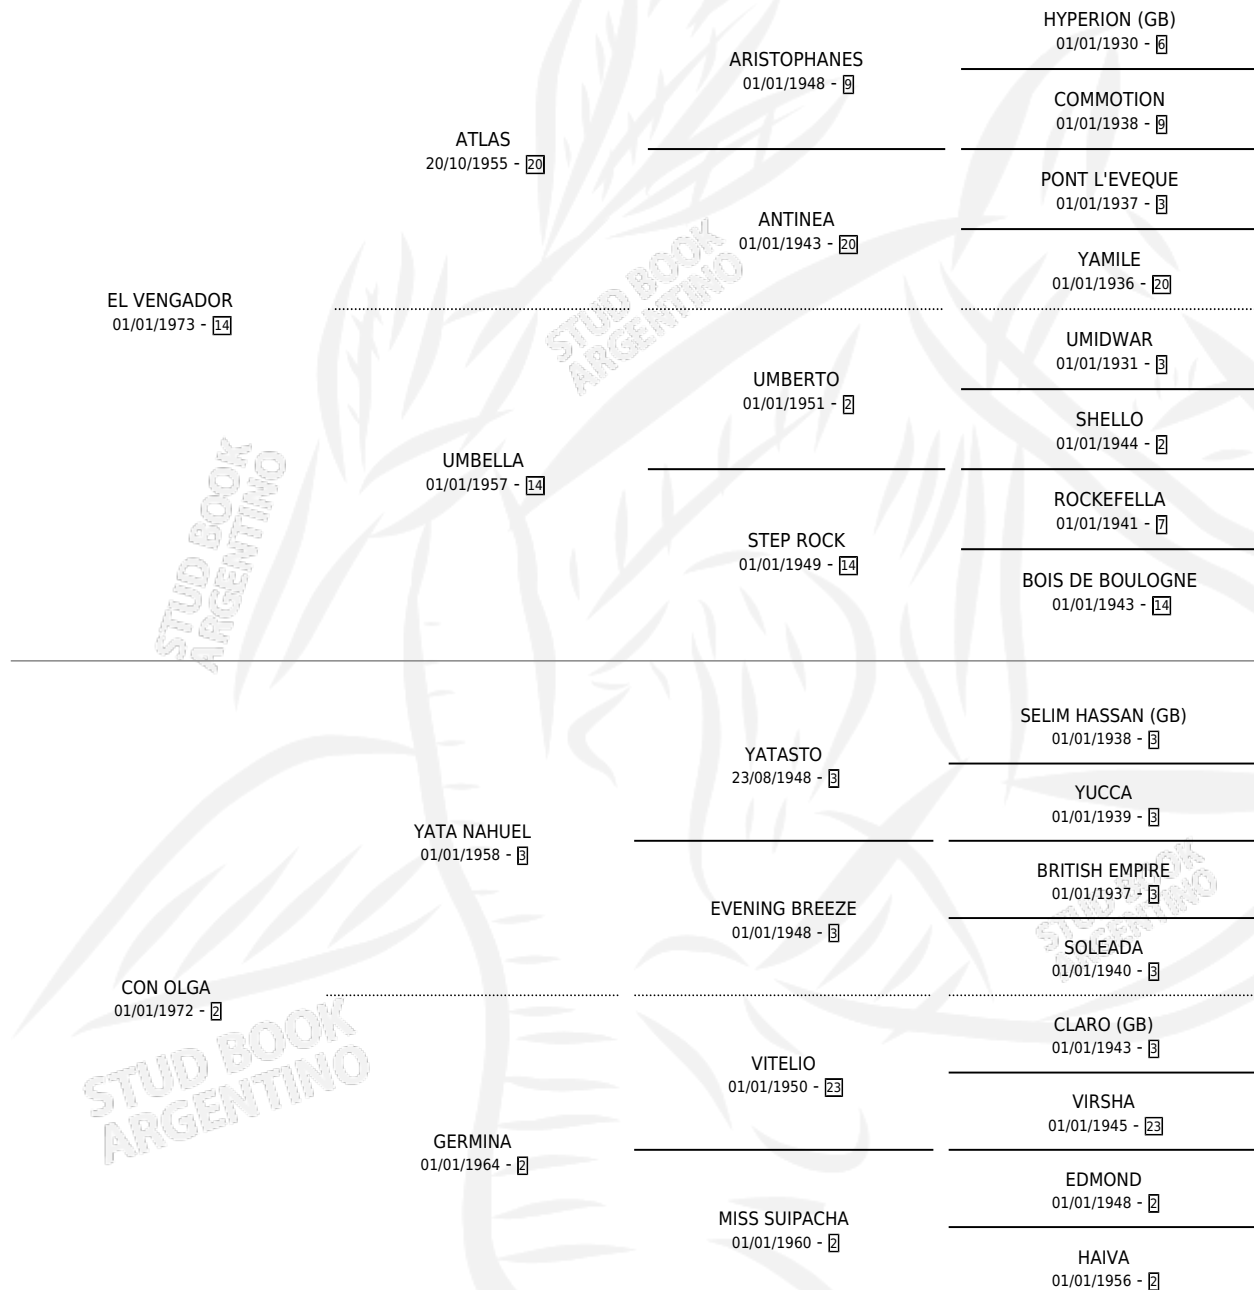

LA AZZURRA

por **EL VENGADOR** y **CON OLGA** por **YATA NAHUEL**

Argentina · Hembra · Alazan · SP · 07/10/1982
Familia 2-o · Volumen 31

ESTADO

TIPIFICACIÓN SANGUÍNEA	✓
TIPIFICACIÓN POR ADN	X
PASAPORTE	X
IDENTIFICACIÓN POR MICROCHIP	X
REPRODUCTOR	✓

Lugar de nacimiento: Campo particular

Criador: Sin dato

~

HIJOS

	MACHOS	HEMBRAS
4 NACIERON	0	4
1 CORRIERON	0	1
1 GANARON	0	1
0 GANADORES CL	0 GANADORES GR	0 GANADORES G1

PEDIGREE