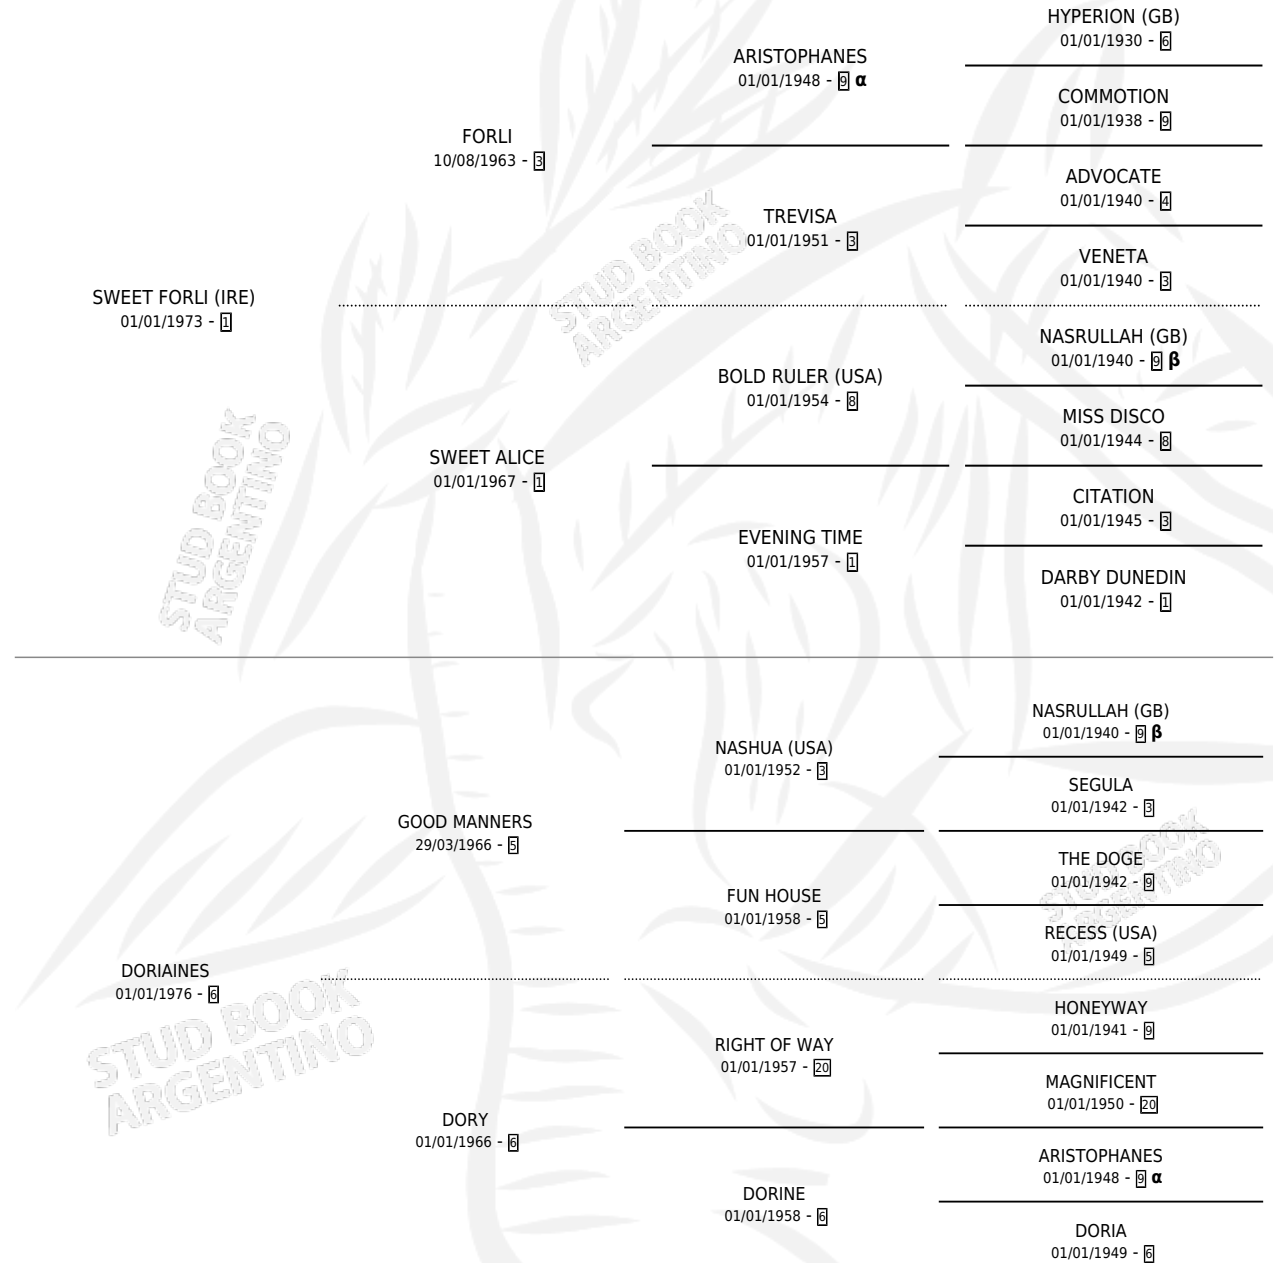

## ESTADO

TIPIFICACIÓN SANGUÍNEA	X
TIPIFICACIÓN POR ADN	X
PASAPORTE	X
IDENTIFICACIÓN POR MICROCHIP	X
REPRODUCTOR	✓

**Lugar de nacimiento:** Rincon de Luna

**Criador:** Sin dato

## PEDIGREE

INBREEDING :  $\alpha, \beta$