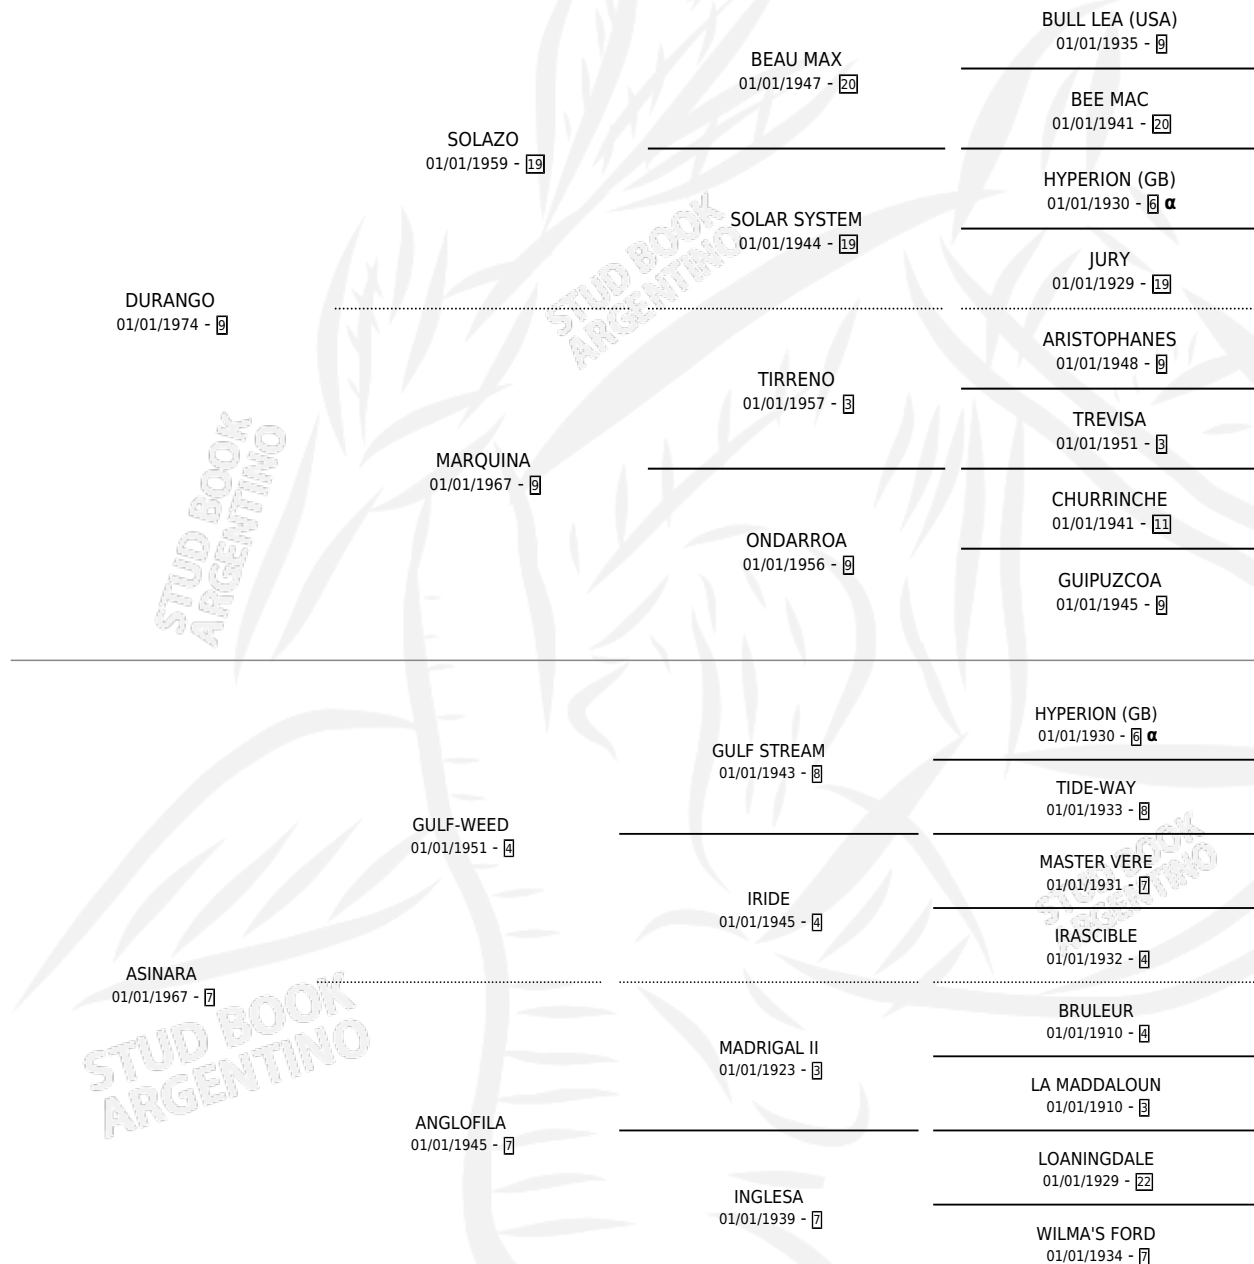

# STILLWATER

por DURANGO y ASINARA por GULF-WEED

Argentina · Hembra · Zaino · SP · 20/10/1982  
Familia 7 · Volumen 31

## ESTADO

TIPIFICACIÓN SANGUÍNEA	✓
TIPIFICACIÓN POR ADN	X
PASAPORTE	X
IDENTIFICACIÓN POR MICROCHIP	X
REPRODUCTOR	✓

**Lugar de nacimiento:** Campo particular

**Criador:** Sin dato

~

## PEDIGREE

INBREEDING : α

S

cimientos 7 / Efectividad 63.64%

PADRILLO	PRODUCTO	CRIADOR	1ER SERVICIO	ÚLTIMO SERVICIO
HOCICO AZUL	CHEEKY BRAT (M Z, 20/09/1999)	JAMES LORENA	20/10/1998	21/10/1998
LOGICAL TOSS	∅		30/10/1997	23/11/1997
LOGICAL TOSS	TOSS WATER (H Z, 21/10/1997)	JAMES LORENA	13/11/1996	13/11/1996
LOGICAL TOSS	∅		28/11/1995	16/12/1995
PINK FLOYD	STILL PINK (H A, 01/11/1995)	SIN DATO	15/11/1994	17/11/1994
MARMORATO	DUMORE (M A, 13/10/1994)	SIN DATO	29/10/1993	03/11/1993
MARMORATO	STILLMORE (M A, 06/10/1993)	SIN DATO	27/10/1992	29/10/1992
MARMORATO	∅		24/11/1991	16/12/1991
MIRFAK	MIMIC (M Z, 17/11/1991)	SIN DATO	23/11/1990	19/12/1990
RAJADOR	∅		04/11/1988	08/11/1988
FIDDLE FINGERS (USA)	FIDDLE STILL (H ZC, 08/10/1988)	SIN DATO	29/10/1987	31/10/1987