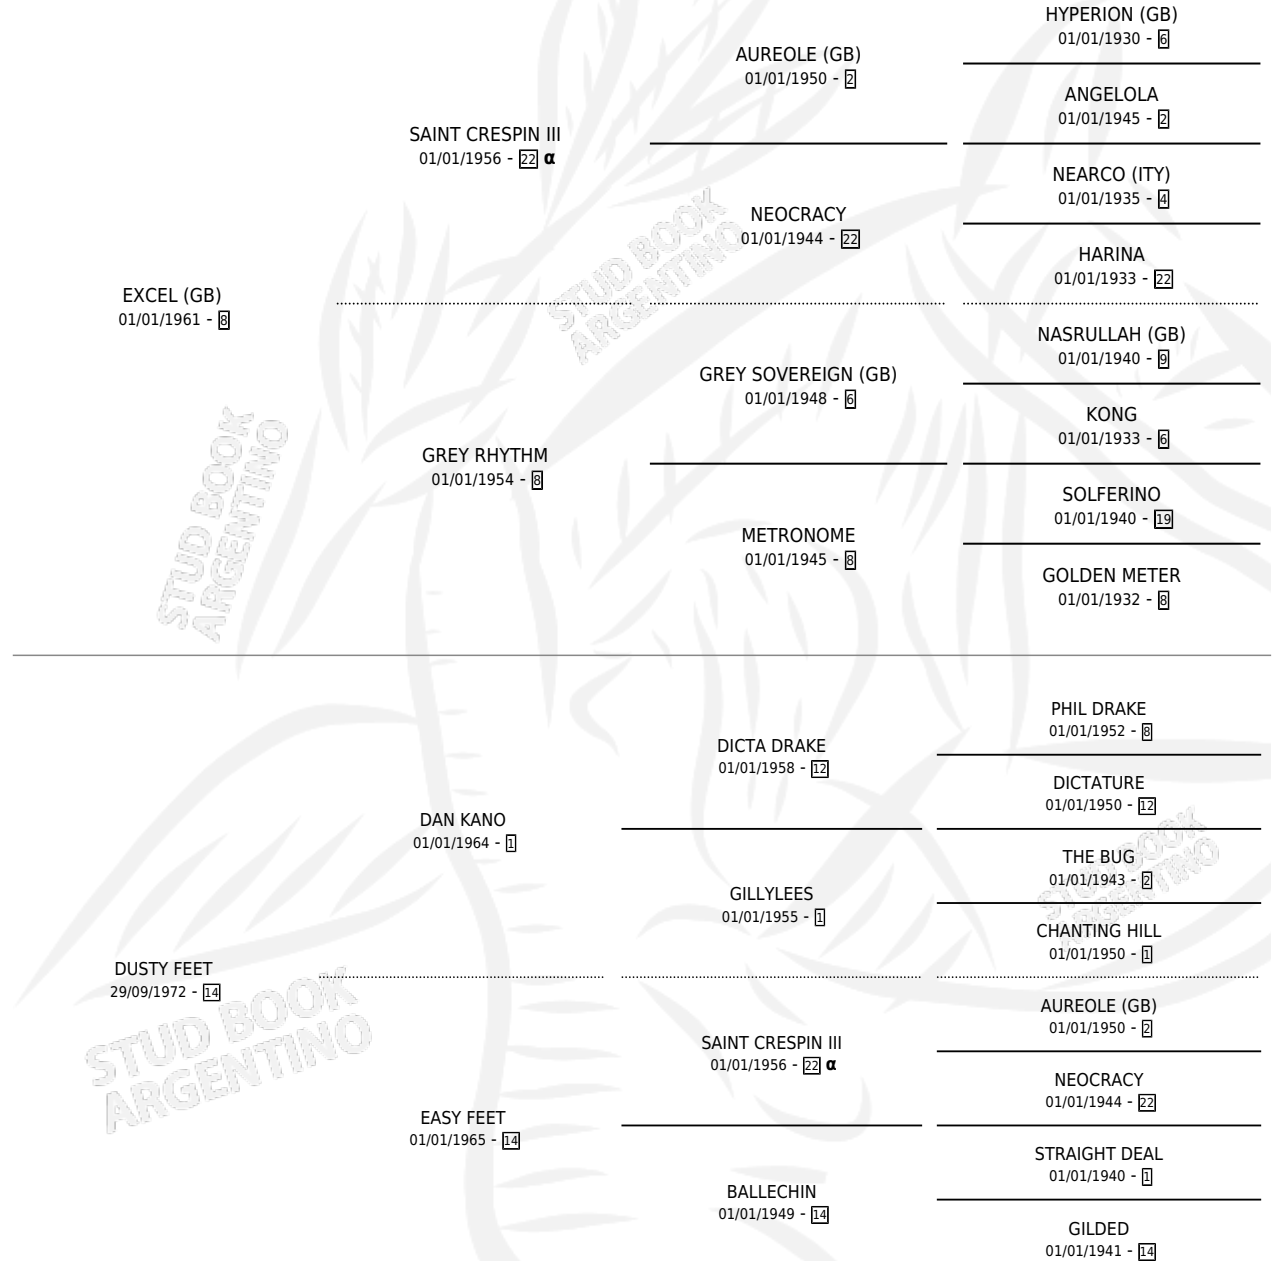

EASY DUSTY

por **EXCEL (GB)** y **DUSTY FEET** por **DAN KANO**

Argentina · Hembra · Alazan · SP · 14/10/1982
Familia 14-c · Volumen 31

ESTADO

TIPIFICACIÓN SANGUÍNEA	✓
TIPIFICACIÓN POR ADN	X
PASAPORTE	X
IDENTIFICACIÓN POR MICROCHIP	X
REPRODUCTOR	✓

Lugar de nacimiento: Campo particular

Criador: Sin dato

~

HIJOS

	MACHOS	HEMBRAS
6 NACIERON	3	3
5 CORRIERON	3	2
2 GANARON	1	1
0 GANADORES CL	0 GANADORES GR	0 GANADORES G1

PEDIGREE

INBREEDING : α