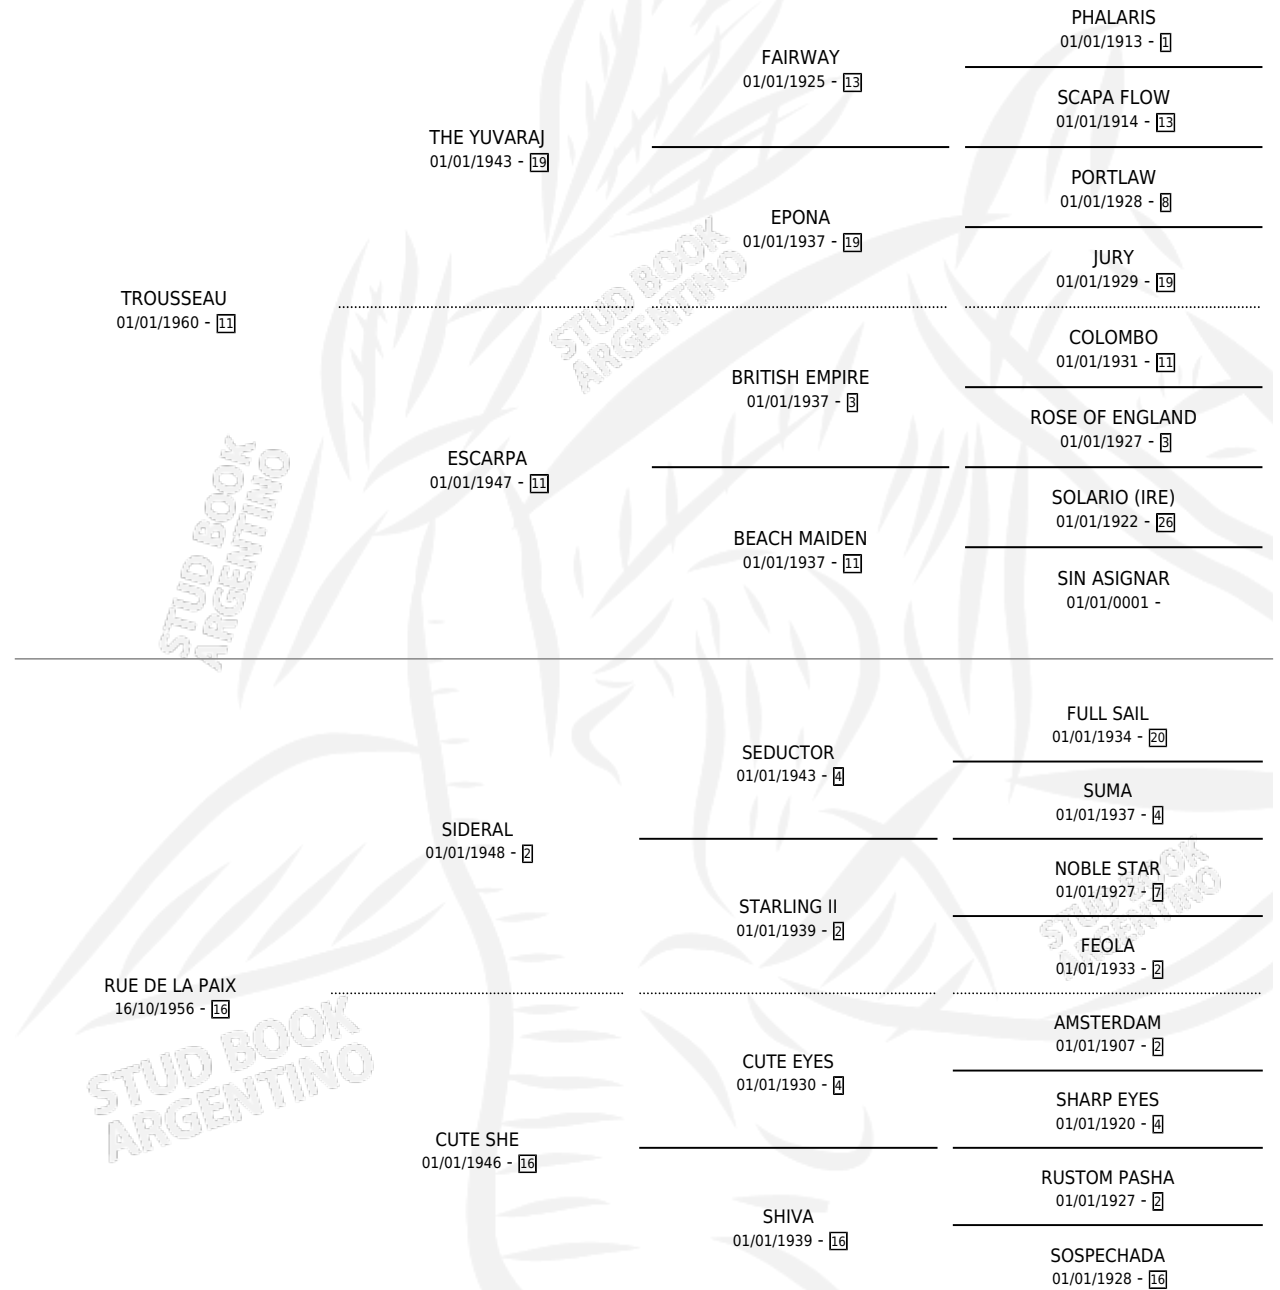

TUILERIES

por TROUSSEAU y RUE DE LA PAIX por SIDERAL

Argentina · Hembra · Zaino · SP · 10/08/1967
Familia 16-e · Volumen 26

ESTADO

TIPIFICACIÓN SANGUÍNEA	X
TIPIFICACIÓN POR ADN	X
PASAPORTE	X
IDENTIFICACIÓN POR MICROCHIP	X
REPRODUCTOR	X

Lugar de nacimiento: Campo particular

Criador: Sin dato

PEDIGREE

TUILERIES

Datos oficiales del Stud Book Argentino

Documento generado el 11/05/2026

studbook.org.ar