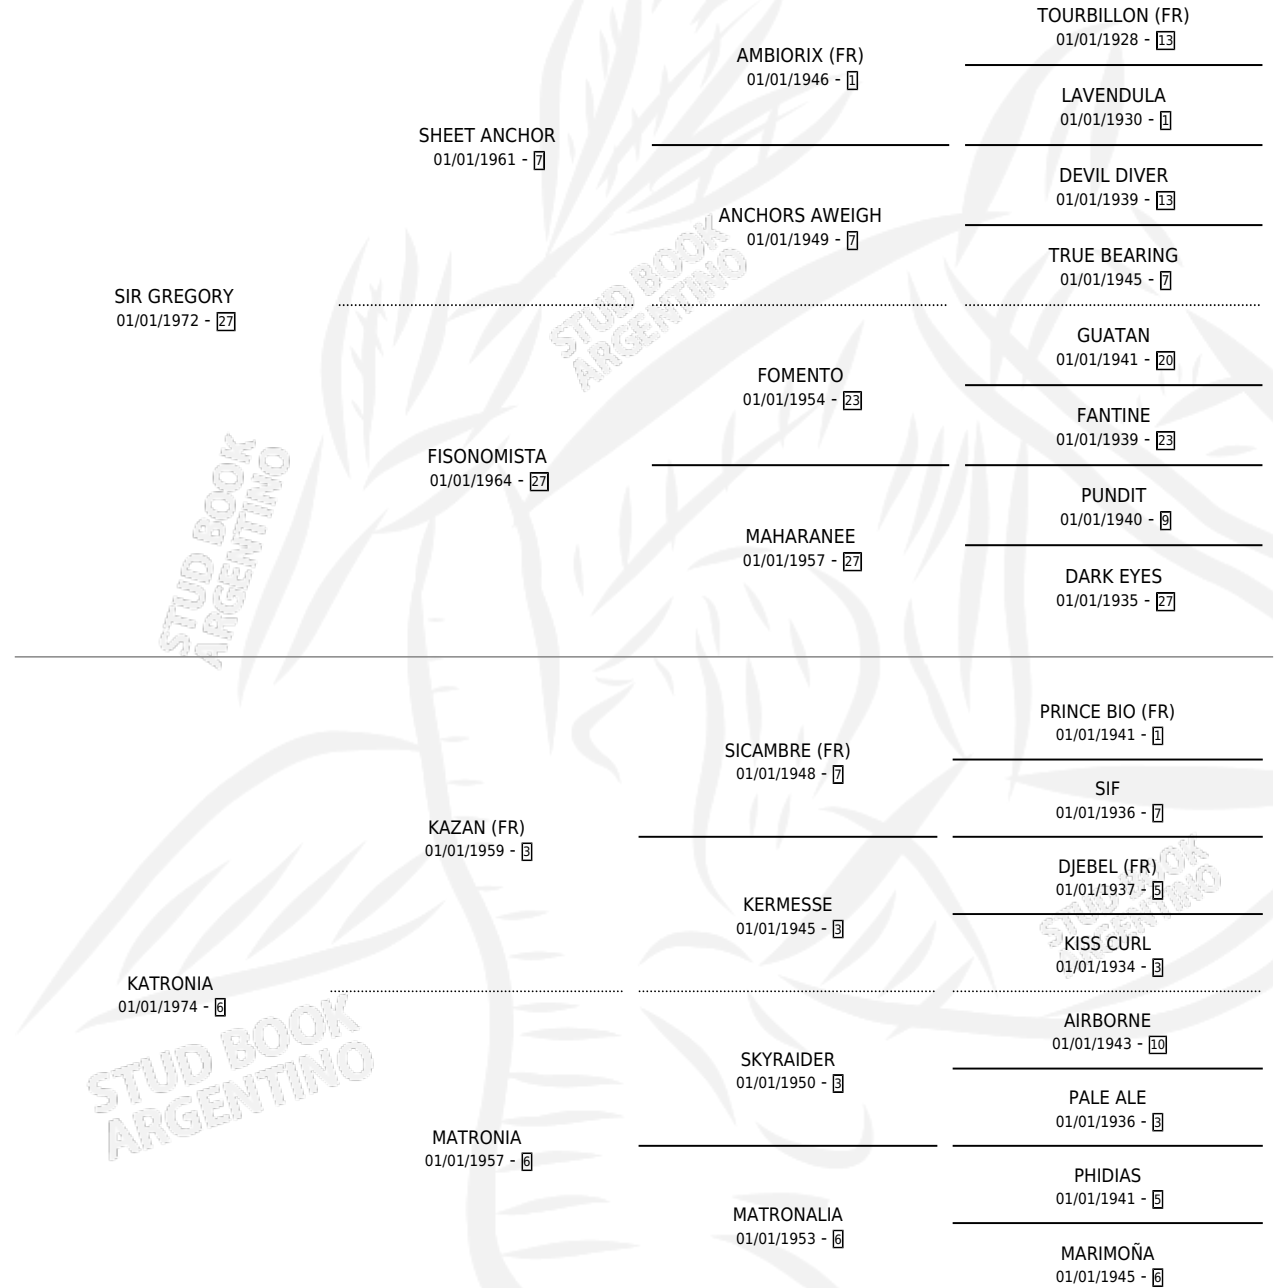

QUEEN KATY

por SIR GREGORY y KATRONIA por KAZAN (FR)

Argentina · Hembra · Alazan · SP · 25/09/1982
Familia 6-e · Volumen 31

ESTADO

TIPIFICACIÓN SANGUÍNEA	X
TIPIFICACIÓN POR ADN	X
PASAPORTE	X
IDENTIFICACIÓN POR MICROCHIP	X
REPRODUCTOR	✓

Lugar de nacimiento: Campo particular

Criador: Cacciavillano Jorge Pedro

PEDIGREE

CAMPAÑA

Solo carreras oficiales de Argentina

POR EDAD

EDAD	CC	1°	2°	3°	4°	5°	NP	CLC	CLG	CLCG1	CLGG1	IMPORTE	GANANCIA / CC
2 AÑOS	1	1	0	0	0	0	0	0	0	0	0	\$0	\$0
4 AÑOS	1	1	0	0	0	0	0	0	0	0	0	\$0	\$0
5 AÑOS	1	1	0	0	0	0	0	0	0	0	0	\$0	\$0
6 AÑOS	10	0	0	0	0	0	10	0	0	0	0	\$0	\$0
TOTALES	13	3	0	0	0	0	10	0	0	0	0	\$0	\$0
%		23.1%	0.0%	0.0%	0.0%	0.0%	76.9%	0.0%	0.0%	0.0%	0.0%		