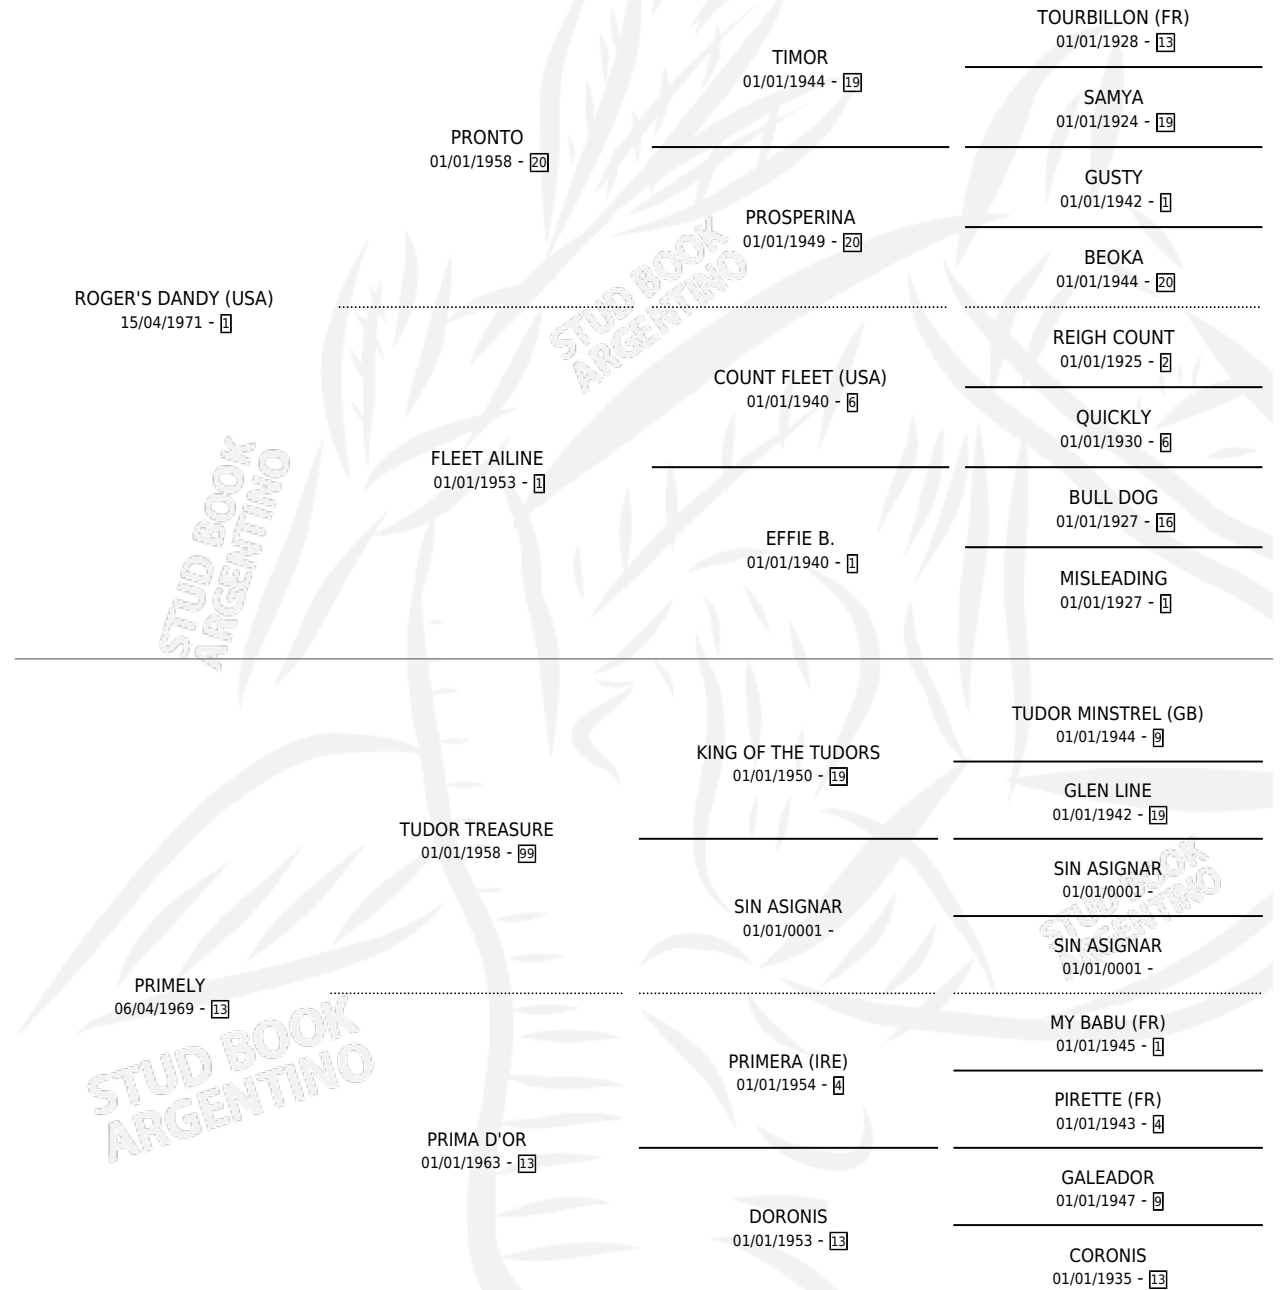

PATAFO

por **ROGER'S DANDY (USA)** y **PRIMELY** por **TUDOR TREASURE**

Argentina · Macho · Zaino · SP · 29/09/1982
Familia 13-c · Volumen 31

ESTADO

TIPIFICACIÓN SANGUÍNEA	X
TIPIFICACIÓN POR ADN	X
PASAPORTE	X
IDENTIFICACIÓN POR MICROCHIP	X
REPRODUCTOR	X

Lugar de nacimiento: Campo particular
Criador: El Nocturno

PEDIGREE

PATAFO

Datos oficiales del Stud Book Argentino

Documento generado el 26/04/2026

studbook.org.ar