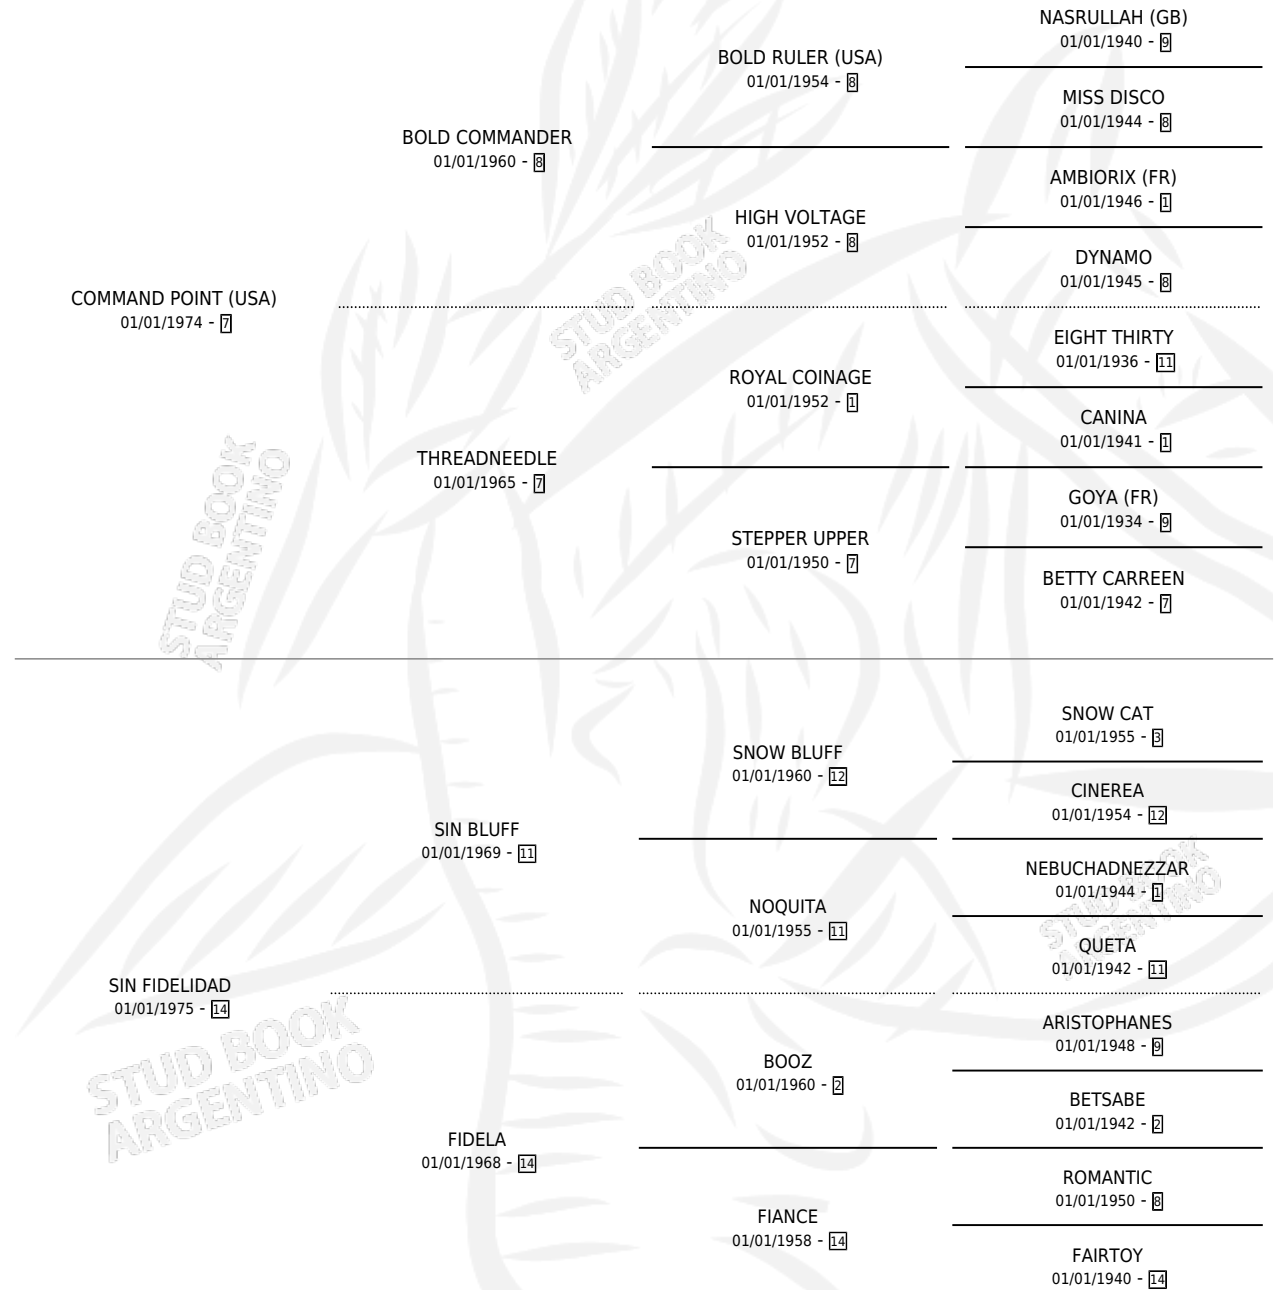

MISS COMMAND

por **COMMAND POINT (USA)** y **SIN FIDELIDAD** por **SIN BLUFF**

Argentina · Hembra · Zaino · SP · 20/10/1982
Familia 14-f · Volumen 31

ESTADO

TIPIFICACIÓN SANGUÍNEA	X
TIPIFICACIÓN POR ADN	X
PASAPORTE	X
IDENTIFICACIÓN POR MICROCHIP	X
REPRODUCTOR	✓

Lugar de nacimiento: Ternura Ranch
Criador: Sin dato

~

HIJOS

	MACHOS	HEMBRAS
1 NACIERON	1	0
SIN ACTUACIONES		

PEDIGREE