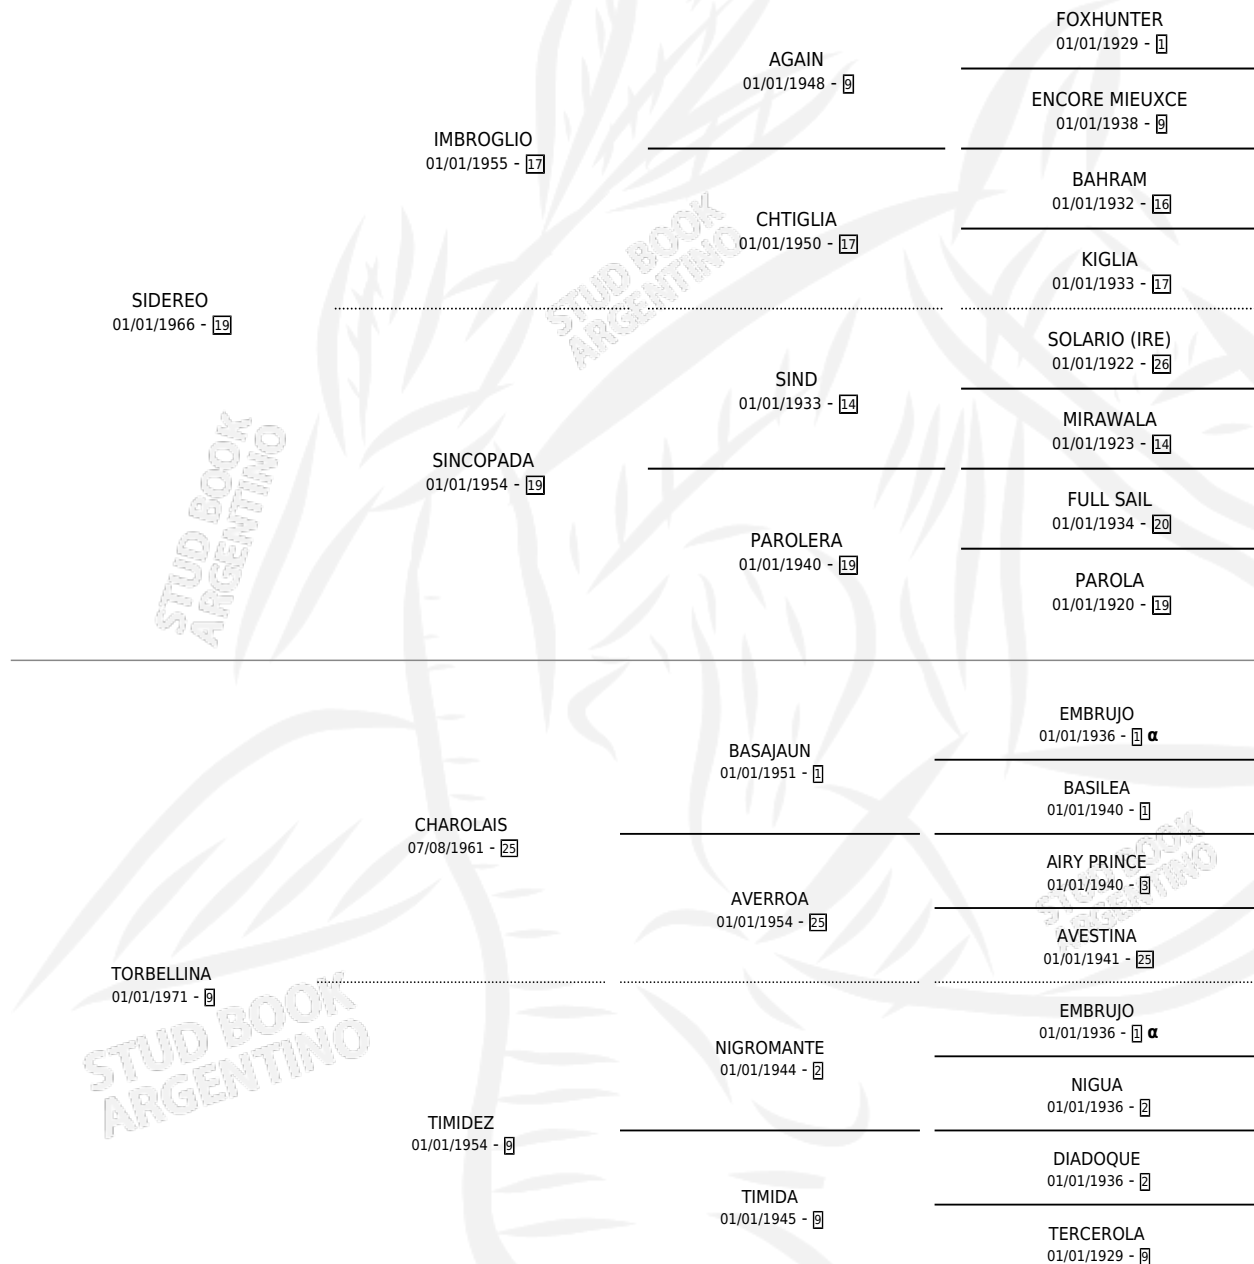

IVANNA

por **SIDereo** y **TORBELLINA** por **CHAROLAIS**

Argentina · Hembra · Zaino · SP · 28/09/1982
Familia 9-b · Volumen 31

ESTADO

TIPIFICACIÓN SANGUÍNEA	✓
TIPIFICACIÓN POR ADN	X
PASAPORTE	X
IDENTIFICACIÓN POR MICROCHIP	X
REPRODUCTOR	✓

Lugar de nacimiento: Record (de Baja)

Criador: Sin dato

~

HIJOS

	MACHOS	HEMBRAS
5 NACIERON	2	3
4 CORRIERON	1	3

SIN ACTUACIONES

PEDIGREE

INBREEDING : α

CAMPAÑA

Solo carreras oficiales de Argentina

POR EDAD

EDAD	CC	1°	2°	3°	4°	5°	NP	CLC	CLG	CLCG1	CLGG1	IMPORTE	GANANCIA / CC
5 AÑOS	1	1	0	0	0	0	0	0	0	0	0	\$0	\$0
6 AÑOS	3	1	0	0	0	2	0	0	0	0	0	\$0	\$0
TOTALES	4	2	0	0	0	2	0	0	0	0	0	\$0	\$0
%		50.0%	0.0%	0.0%	0.0%	50.0%	0.0%	0.0%	0.0%	0.0%	0.0%		

SERVICIOS

Servicios 6 / Nacimientos 5 / Efectividad 83.33%

PADRILLO	PRODUCTO	CRIADOR	1ER SERVICIO	ÚLTIMO SERVICIO
BINARIO	LA TORITA (H Z, 14/12/1993)	SIN DATO	21/12/1992	23/12/1992
FUMADOR	LA FUMADORA (H Z, 12/12/1992)	SIN DATO	31/12/1991	31/12/1991
RUNNER BOY	VASCO NUEVO (M Z, 25/10/1991) •MURIÓ EL 15/08/1995•	SIN DATO	08/11/1990	13/11/1990
INDULGENTE	SALVADO (M ZN, 17/10/1990) •MURIÓ EL 01/09/1995•	SIN DATO	20/11/1989	20/11/1989
FUMADOR	EVA (H Z, 11/11/1989)	SIN DATO	16/10/1988	08/12/1988
INDULGENTE	∅		17/12/1987	19/12/1987