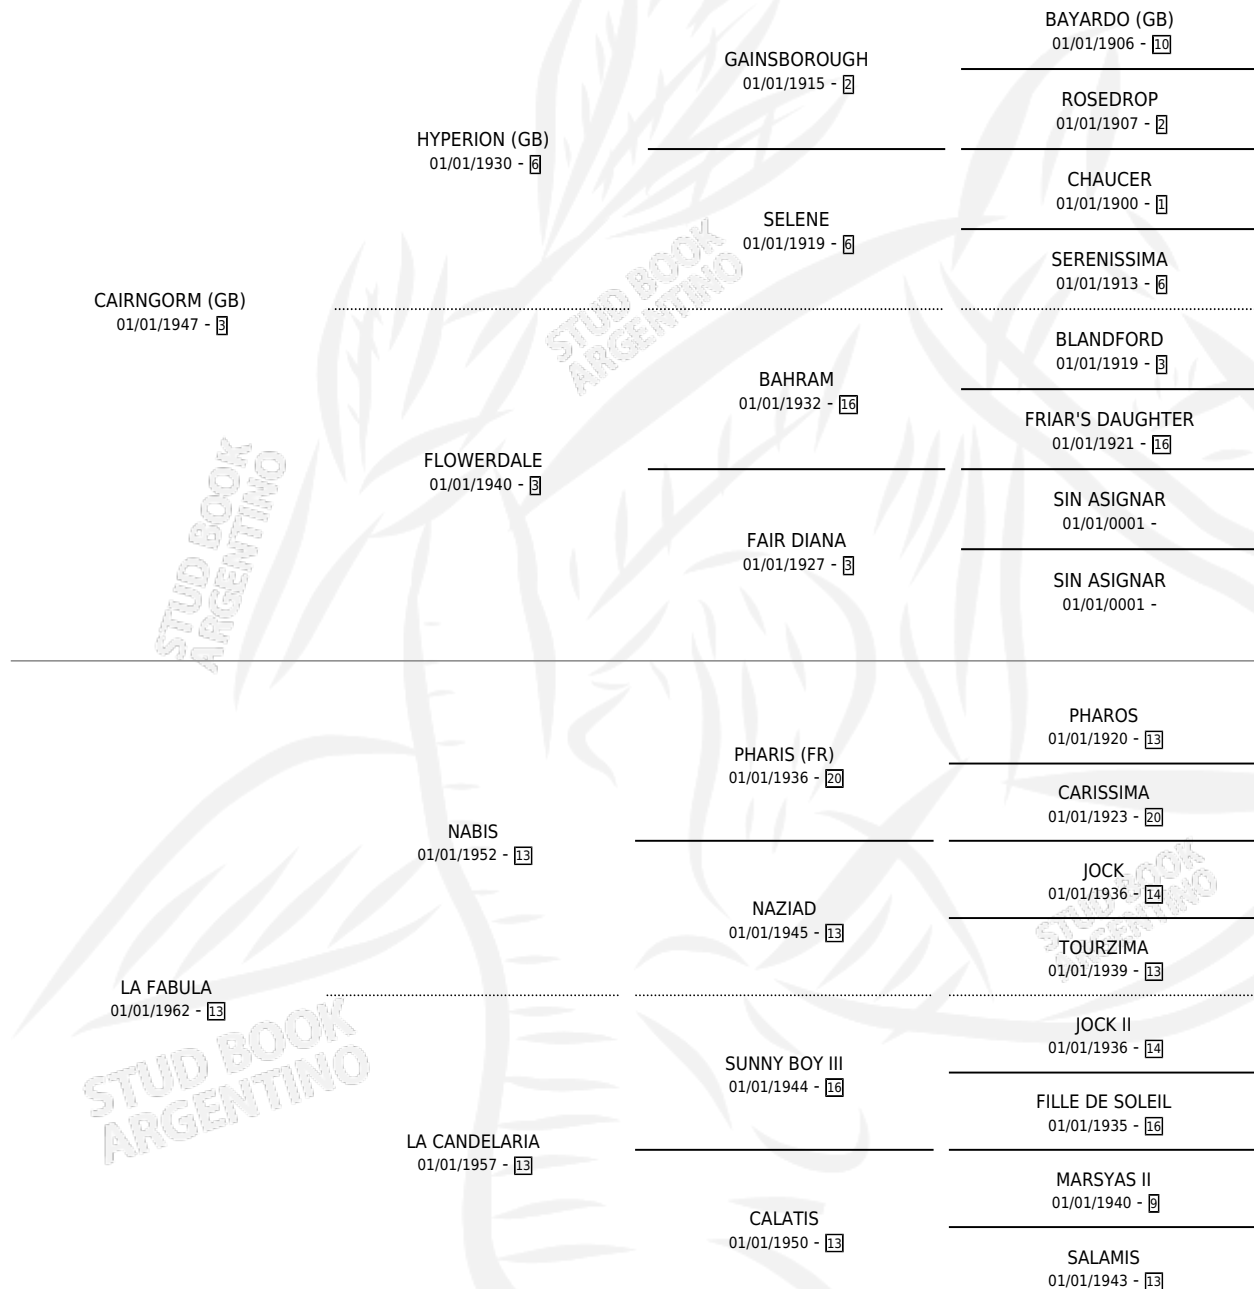

LAS CANARIAS

por CAIRNGORM (GB) y LA FABULA por NABIS

Argentina · Hembra · Zaino · SP · 01/01/1967
Familia 13-c · Volumen 26

ESTADO

TIPIFICACIÓN SANGUÍNEA	X
TIPIFICACIÓN POR ADN	X
PASAPORTE	X
IDENTIFICACIÓN POR MICROCHIP	X
REPRODUCTOR	✓

Lugar de nacimiento: Campo particular

Criador: Sin dato

~

HIJOS

	MACHOS	HEMBRAS
4 NACIERON	3	1
2 CORRIERON	2	0
1 GANARON	1	0
0 GANADORES CL	0 GANADORES GR	0 GANADORES G1

PEDIGREE

S

mientos 3 / Efectividad 42.86%

PADRILLO	PRODUCTO	CRIADOR	1ER SERVICIO	ÚLTIMO SERVICIO
ARITAO	∅		20/11/1989	27/11/1989
ARITAO	ARICANO (M Z, 12/11/1989)	SIN DATO	05/11/1988	06/12/1988
ARITAO	ARICANA (H Z, 14/09/1988)	SIN DATO	15/09/1987	14/10/1987
ARITAO	∅		08/10/1986	25/12/1986
ARITAO	∅		21/08/1985	20/11/1985
WON'T YIELD (USA)	DISNARIO (M Z, 21/11/1984)	ASOCIACION COOPERATIVA DE CRIADORES DE CABALLOS DE CARRERA		
WON'T YIELD (USA)	∅			