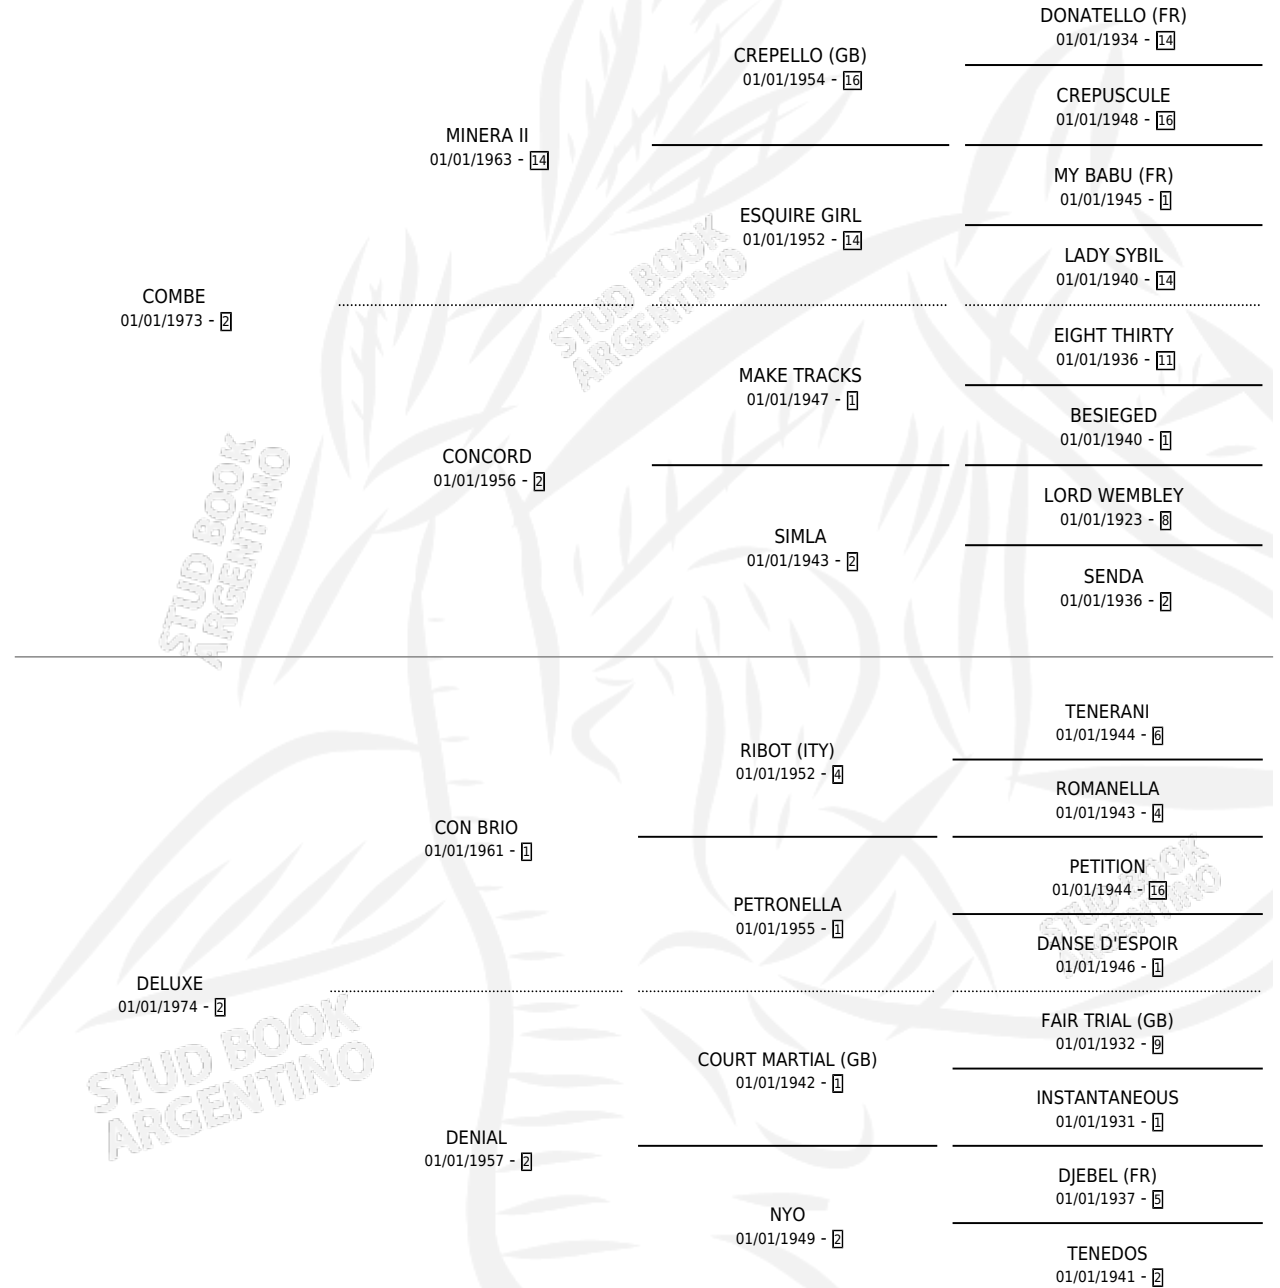

Lugar de nacimiento: Campo particular

Criador: El Alfalfar

~

HIJOS

	MACHOS	HEMBRAS
5 NACIERON	4	1
4 CORRIERON	4	0
2 GANARON	2	0
0 GANADORES CL	0 GANADORES GR	0 GANADORES G1

PEDIGREE

S

mientos 5 / Efectividad 55.56%

PADRILLO	PRODUCTO	CRIADOR	1ER SERVICIO	ÚLTIMO SERVICIO
CONTESTED BID (USA)	∅		09/12/1997	09/12/1997
TEMPRANERO (CHI)	DADO VUELTA (M Z, 12/11/1997)	EL ALFALFAR	29/10/1996	21/11/1996
TEMPRANERO (CHI)	LA IGUANA (H Z, 24/11/1994) •MURIÓ EL 23/08/2004•	EL ALFALFAR	15/11/1993	16/12/1993
TEMPRANERO (CHI)	TINTADO (M Z, 19/10/1993)	EL ALFALFAR	02/11/1992	04/11/1992
TEMPRANERO (CHI)	∅		13/09/1991	19/10/1991
TEMPRANERO (CHI)	EL DROGON (M ZD, 01/08/1991) •MURIÓ EL 10/03/2001•	EL ALFALFAR	15/08/1990	15/08/1990
EL AZAR	∅		17/11/1989	19/11/1989
EL AZAR	∅		21/09/1988	29/10/1988
BLEDING	MACACHINO (M Z, 23/08/1988) •MURIÓ EL 23/08/2004•	EL ALFALFAR	20/08/1987	10/09/1987