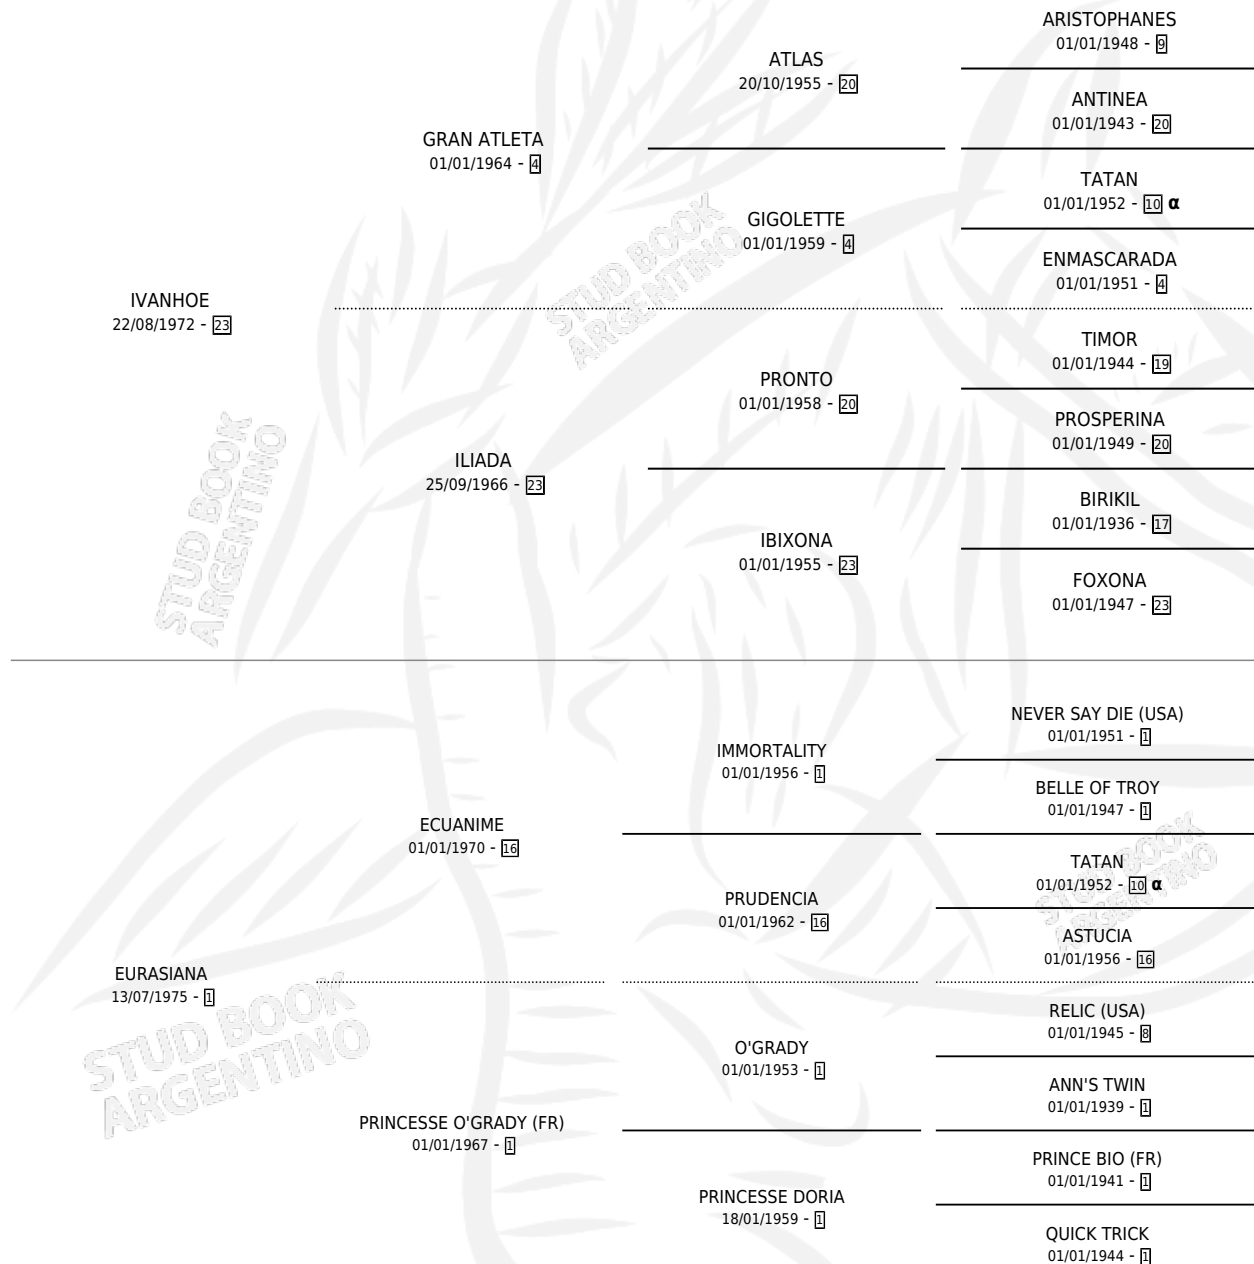

Lugar de nacimiento: El Alfalfar

Criador: Sin dato

~

HIJOS

	MACHOS	HEMBRAS
2 NACIERON	2	0
1 CORRIERON	1	0
1 GANARON	1	0

1
GANADORES CL

0
GANADORES GR

0
GANADORES G1

PEDIGREE

INBREEDING : α

CAMPAÑA

Solo carreras oficiales de Argentina

POR EDAD

EDAD	CC	1°	2°	3°	4°	5°	NP	CLC	CLG	CLCG1	CLGG1	IMPORTE	GANANCIA / CC
3 AÑOS	1	1	0	0	0	0	0	0	0	0	0	\$0	\$0
5 AÑOS	2	2	0	0	0	0	0	0	0	0	0	\$0	\$0
6 AÑOS	1	0	0	0	0	1	0	0	0	0	0	\$0	\$0
TOTALES	4	3	0	0	0	1	0	0	0	0	0	\$0	\$0
%		75.0%	0.0%	0.0%	0.0%	25.0%	0.0%	0.0%	0.0%	0.0%	0.0%		