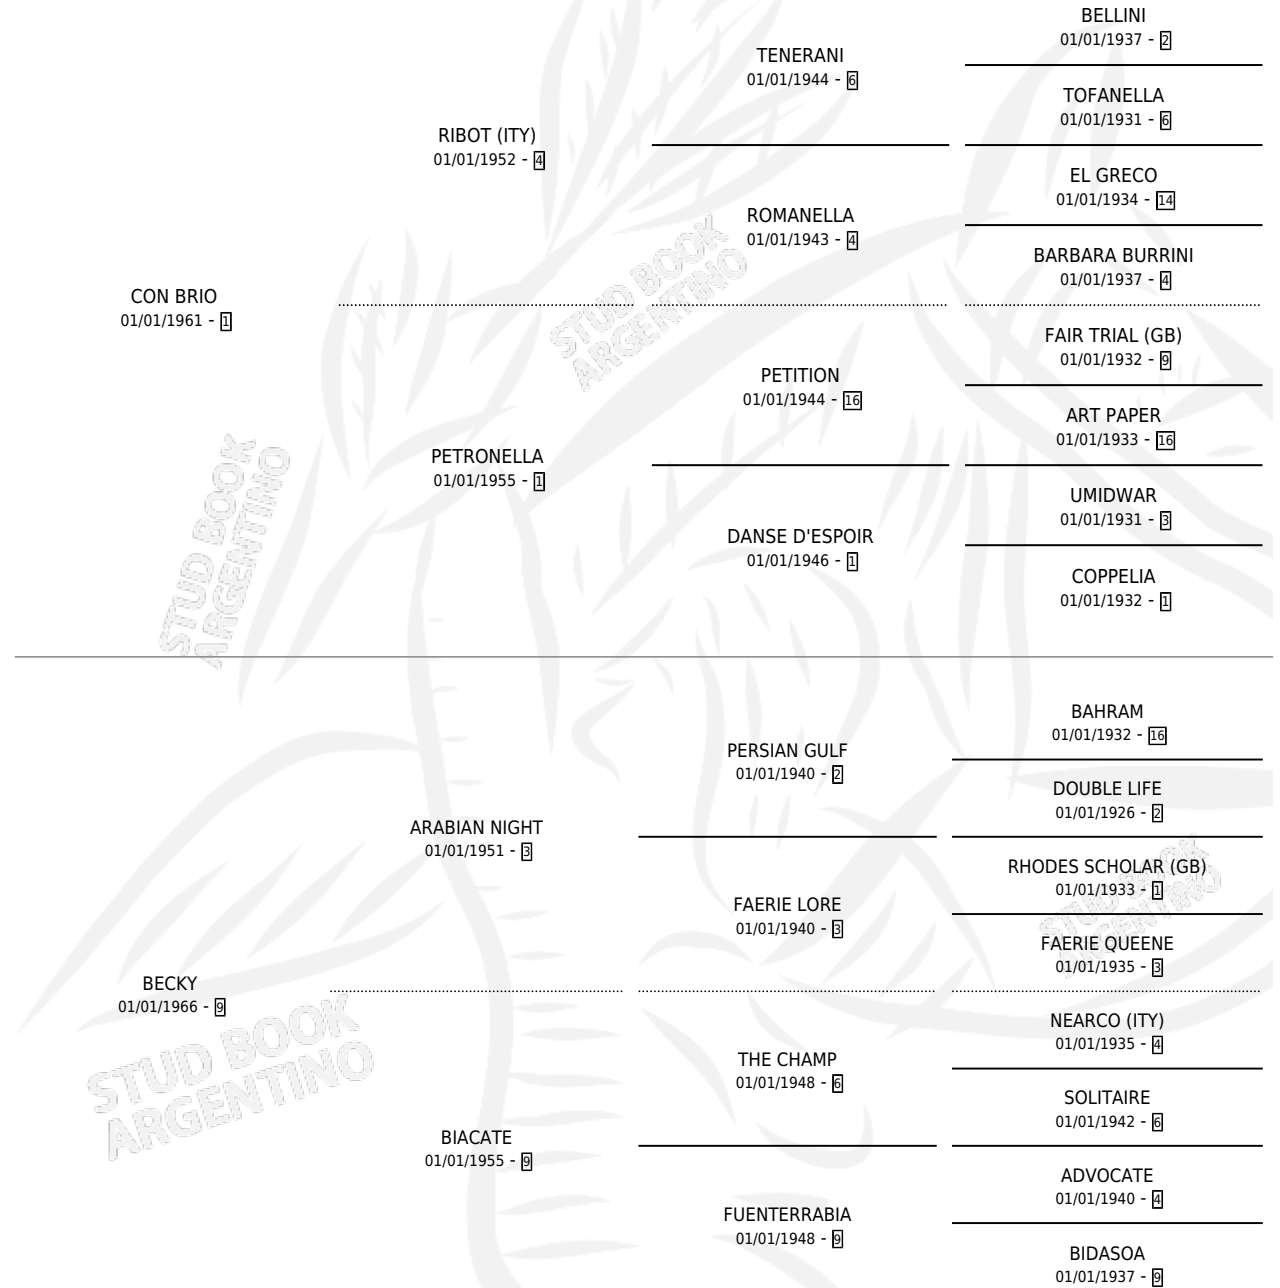

BINARIO

por **CON BRIO** y **BECKY** por **ARABIAN NIGHT**

Argentina · Macho · Alazan · SP · 21/09/1982
Familia 9-g · Volumen 31

ESTADO

TIPIFICACIÓN SANGUÍNEA	✓
TIPIFICACIÓN POR ADN	X
PASAPORTE	X
IDENTIFICACIÓN POR MICROCHIP	X
REPRODUCTOR	✓

Lugar de nacimiento: Campo particular

Criador: Sin dato

~

HIJOS

	MACHOS	HEMBRAS
220 NACIERON	106	114
123 CORRIERON	60	63
64 GANARON	36	28

2	1	0
GANADORES CL	GANADORES GR	GANADORES G1

PEDIGREE