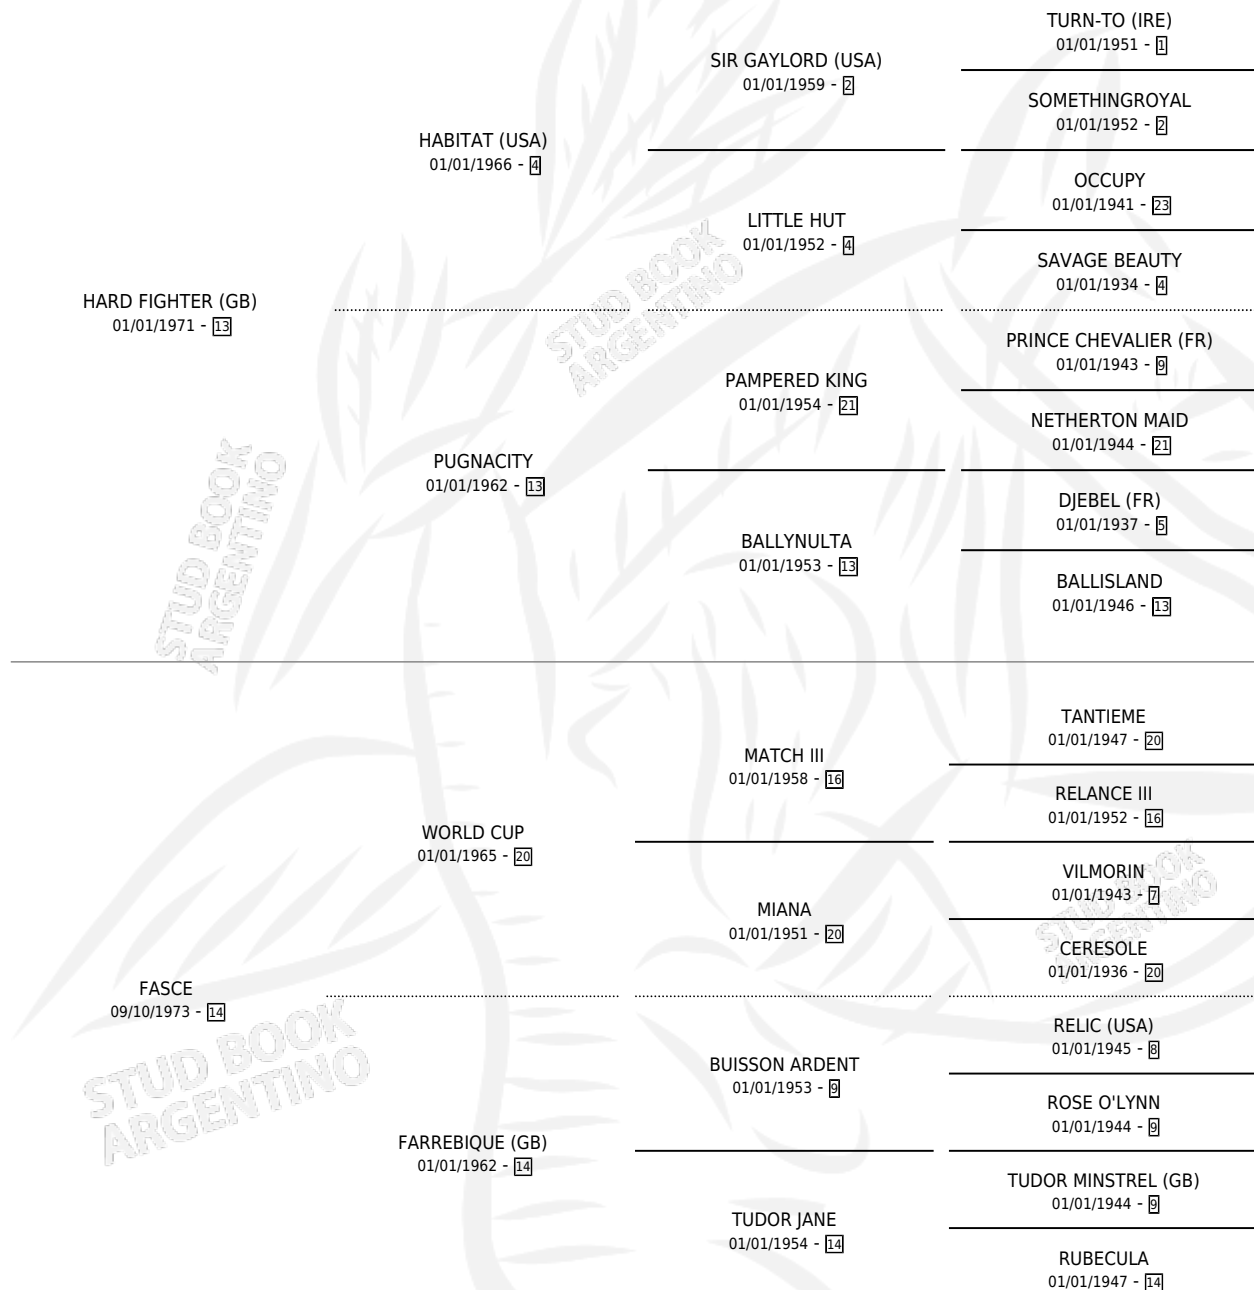

HARD SOLDER

por **HARD FIGHTER (GB)** y **FASCE** por **WORLD CUP**

Argentina · Macho · Alazan Tostado · SP · 17/09/1982
Familia 14-d · Volumen 31

ESTADO

TIPIFICACIÓN SANGUÍNEA	X
TIPIFICACIÓN POR ADN	X
PASAPORTE	X
IDENTIFICACIÓN POR MICROCHIP	X
REPRODUCTOR	✓

Lugar de nacimiento: Campo particular

Criador: Sin dato

PEDIGREE