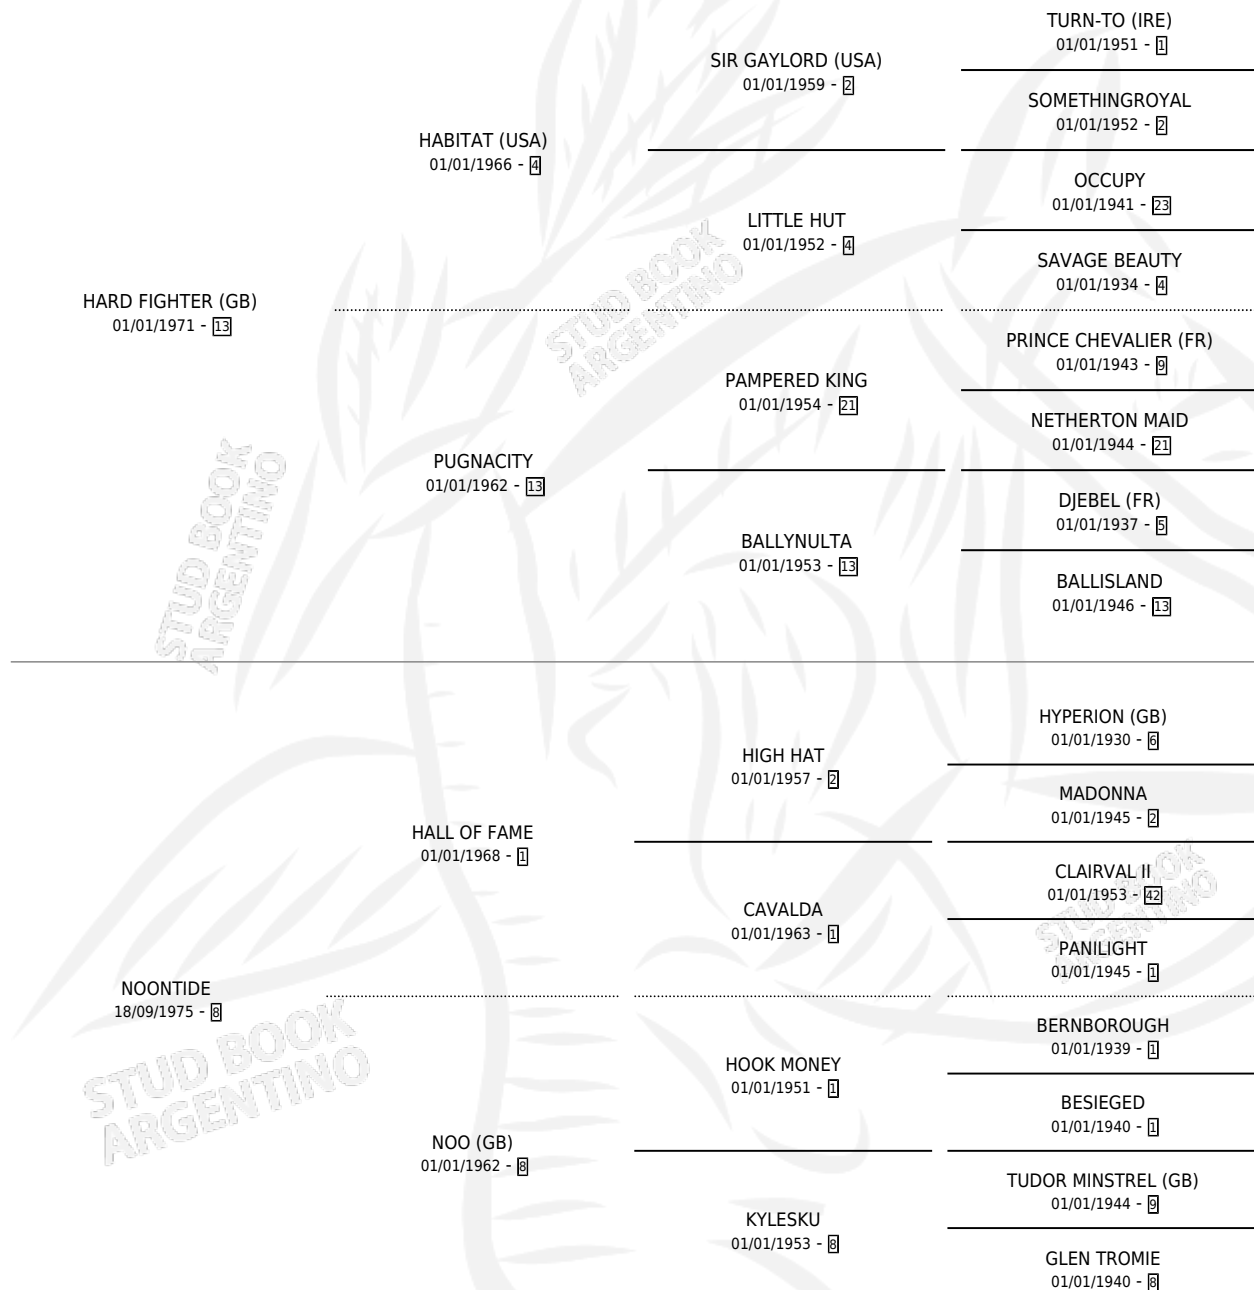

Lugar de nacimiento: El Malacate

Criador: Zengaro Gerardo Esteban y Zengaro Hugo Daniel

~

HIJOS

	MACHOS	HEMBRAS
29 NACIERON	10	19
15 CORRIERON	6	9
6 GANARON	1	5

0	0	0
GANADORES CL	GANADORES GR	GANADORES G1

PEDIGREE

CAMPAÑA

Solo carreras oficiales de Argentina

POR EDAD

EDAD	CC	1°	2°	3°	4°	5°	NP	CLC	CLG	CLCG1	CLGG1	IMPORTE	GANANCIA / CC
3 AÑOS	1	1	0	0	0	0	0	0	0	0	0	\$0	\$0
5 AÑOS	2	2	0	0	0	0	0	0	0	0	0	\$0	\$0
6 AÑOS	10	0	2	0	2	2	4	1	0	0	0	\$0	\$0
7 AÑOS	2	0	1	0	0	0	1	0	0	0	0	\$0	\$0
8 AÑOS	1	0	0	0	0	0	1	0	0	0	0	\$0	\$0
TOTALES	16	3	3	0	2	2	6	1	0	0	0	\$0	\$0
%		18.8%	18.8%	0.0%	12.5%	12.5%	37.5%	6.3%	0.0%	0.0%	0.0%		