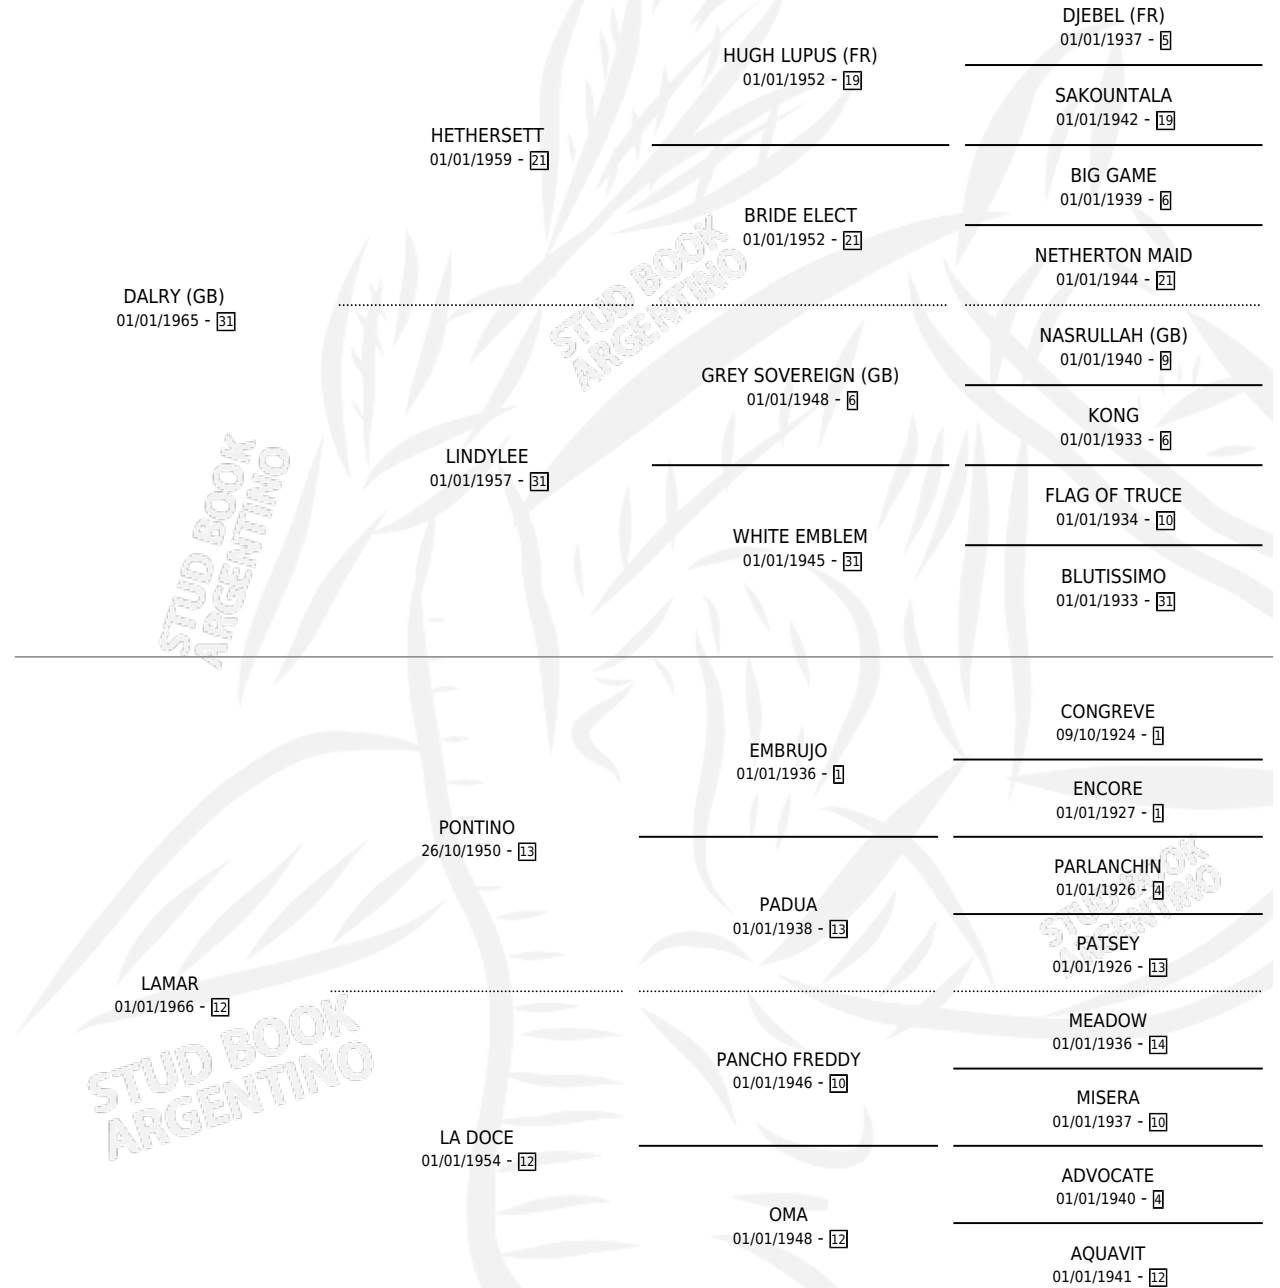

DADY

por DALRY (GB) y LAMAR por PONTINO

Argentina · Macho · No Consigna · SP · 01/01/1982
Familia 12-d · Volumen 31

ESTADO

TIPIFICACIÓN SANGUÍNEA	✓
TIPIFICACIÓN POR ADN	X
PASAPORTE	X
IDENTIFICACIÓN POR MICROCHIP	X
REPRODUCTOR	X

Lugar de nacimiento: Campo particular

Criador: Sin dato

PEDIGREE

CAMPAÑA

Solo carreras oficiales de Argentina

POR EDAD

EDAD	CC	1°	2°	3°	4°	5°	NP	CLC	CLG	CLCG1	CLGG1	IMPORTE	GANANCIA / CC
3 AÑOS	6	2	1	1	1	1	0	5	1	0	0	\$0	\$0
4 AÑOS	1	0	0	0	1	0	0	1	0	0	0	\$0	\$0
6 AÑOS	1	1	0	0	0	0	0	0	0	0	0	\$0	\$0
TOTALES	8	3	1	1	2	1	0	6	1	0	0	\$0	\$0
%		37.5%	12.5%	12.5%	25.0%	12.5%	0.0%	75.0%	16.7%	0.0%	0.0%		