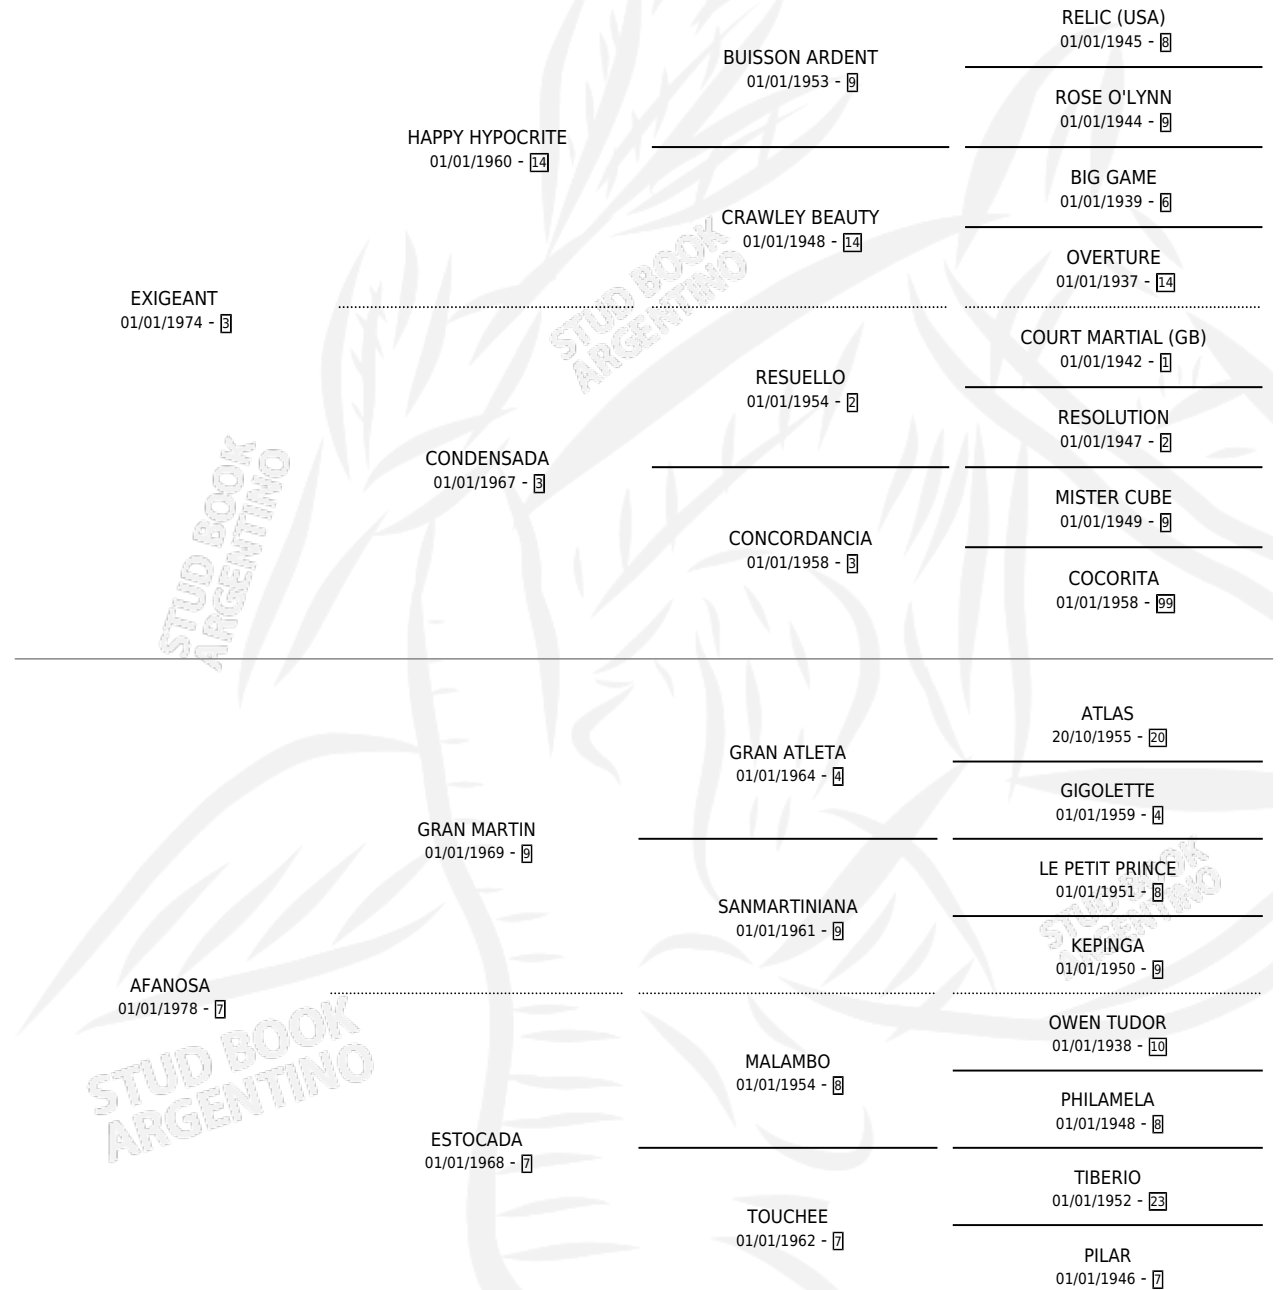

RIPINA

por EXIGEANT y AFANOSA por GRAN MARTIN

Argentina · Hembra · Zaino · SP · 15/10/1982
Familia 7 · Volumen 31

ESTADO

TIPIFICACIÓN SANGUÍNEA	X
TIPIFICACIÓN POR ADN	X
PASAPORTE	X
IDENTIFICACIÓN POR MICROCHIP	X
REPRODUCTOR	✓

Lugar de nacimiento: Campo particular

Criador: Sin dato

PEDIGREE

CAMPAÑA

Solo carreras oficiales de Argentina

POR EDAD

EDAD	CC	1°	2°	3°	4°	5°	NP	CLC	CLG	CLCG1	CLGG1	IMPORTE	GANANCIA / CC
5 AÑOS	2	2	0	0	0	0	0	0	0	0	0	\$0	\$0
6 AÑOS	3	0	1	0	1	1	0	0	0	0	0	\$0	\$0
TOTALES	5	2	1	0	1	1	0	0	0	0	0	\$0	\$0
%		40.0%	20.0%	0.0%	20.0%	20.0%	0.0%	0.0%	0.0%	0.0%	0.0%		