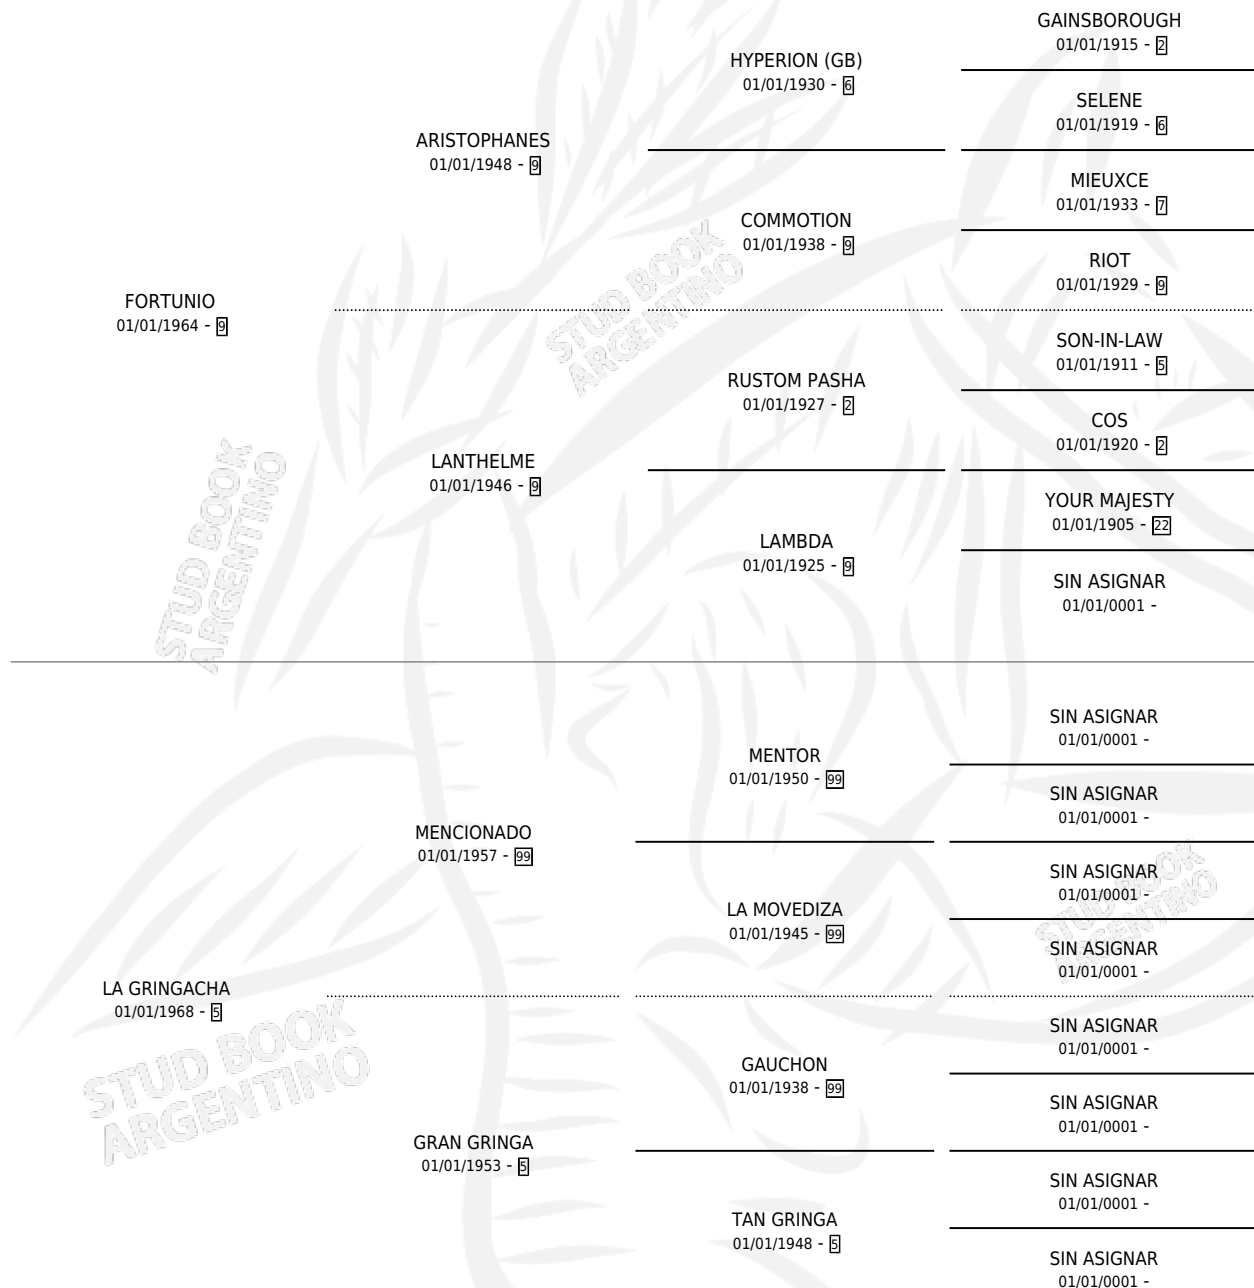

EL GRINGO FORT

por FORTUNIO y LA GRINGACHA por MENCIONADO

Argentina · Macho · Alazan Tostado · SP · 29/09/1982
Familia 5 · Volumen 31

ESTADO

TIPIFICACIÓN SANGUÍNEA	✓
TIPIFICACIÓN POR ADN	X
PASAPORTE	X
IDENTIFICACIÓN POR MICROCHIP	X
REPRODUCTOR	✓

Lugar de nacimiento: Campo particular

Criador: Sin dato

~

HIJOS

	MACHOS	HEMBRAS
2 NACIERON	1	1
SIN ACTUACIONES		

PEDIGREE