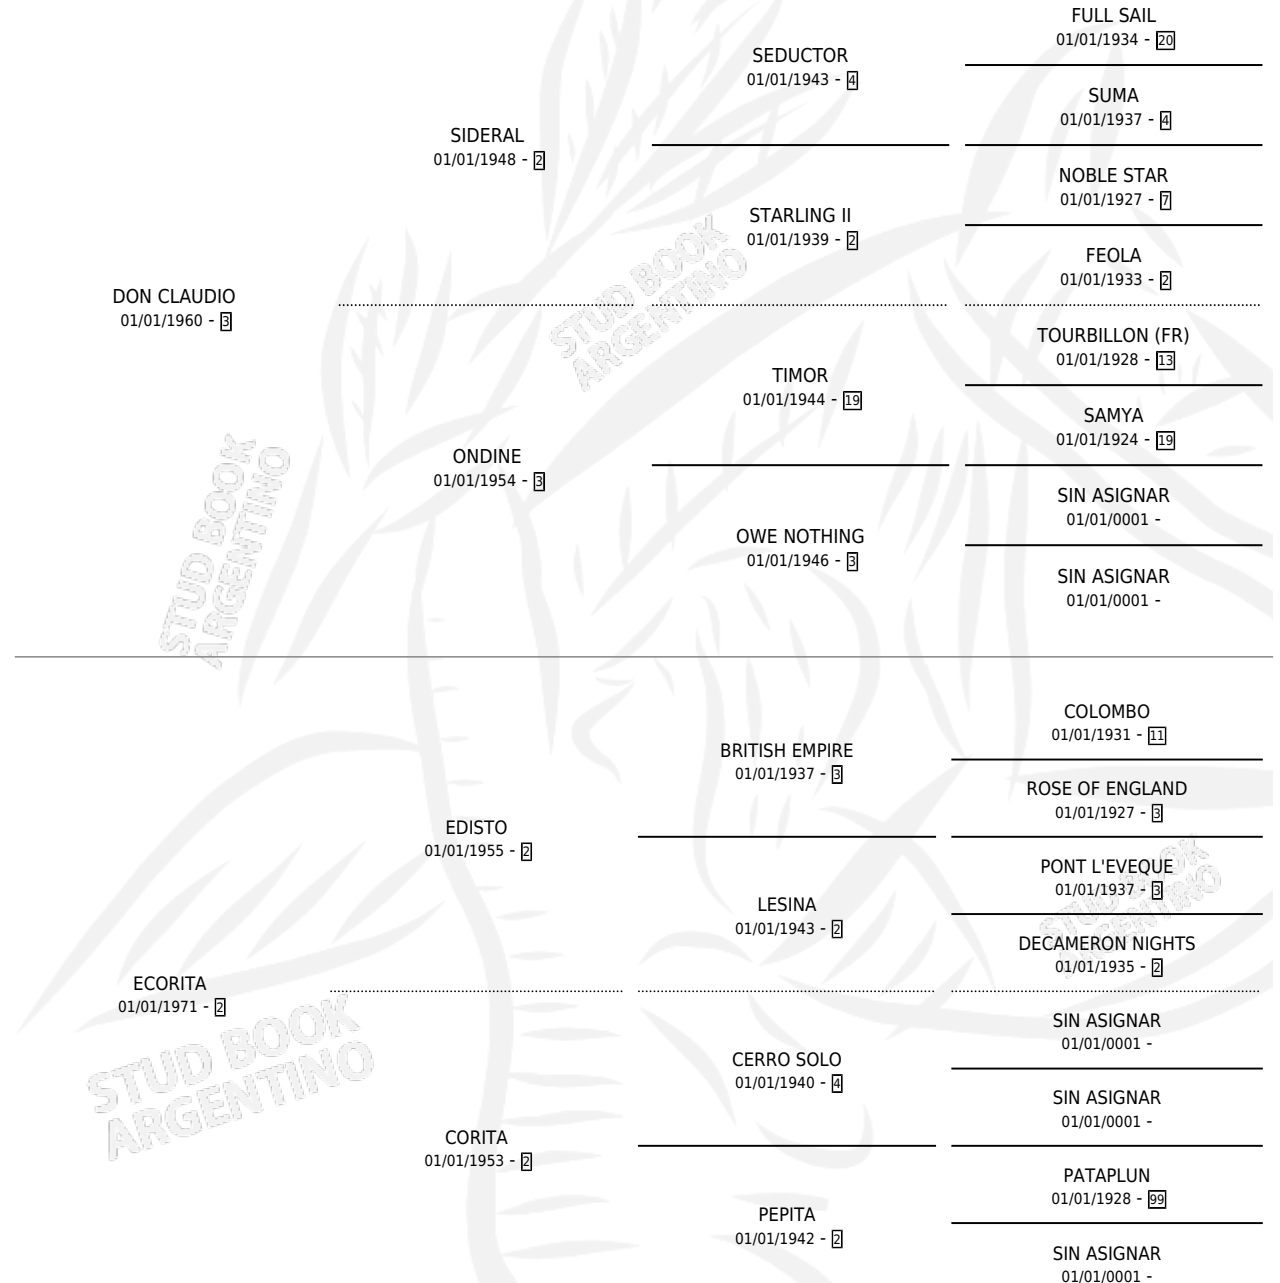

CLAURITA

por DON CLAUDIO y ECORITA por EDISTO

Argentina · Hembra · Zaino Doradillo · SP · 13/09/1982
Familia 2 · Volumen 31

ESTADO

TIPIFICACIÓN SANGUÍNEA	✓
TIPIFICACIÓN POR ADN	X
PASAPORTE	X
IDENTIFICACIÓN POR MICROCHIP	X
REPRODUCTOR	✓

Lugar de nacimiento: Campo particular

Criador: Sin dato

~

HIJOS

	MACHOS	HEMBRAS
3 NACIERON	0	3
SIN ACTUACIONES		

PEDIGREE

CAMPAÑA

Solo carreras oficiales de Argentina