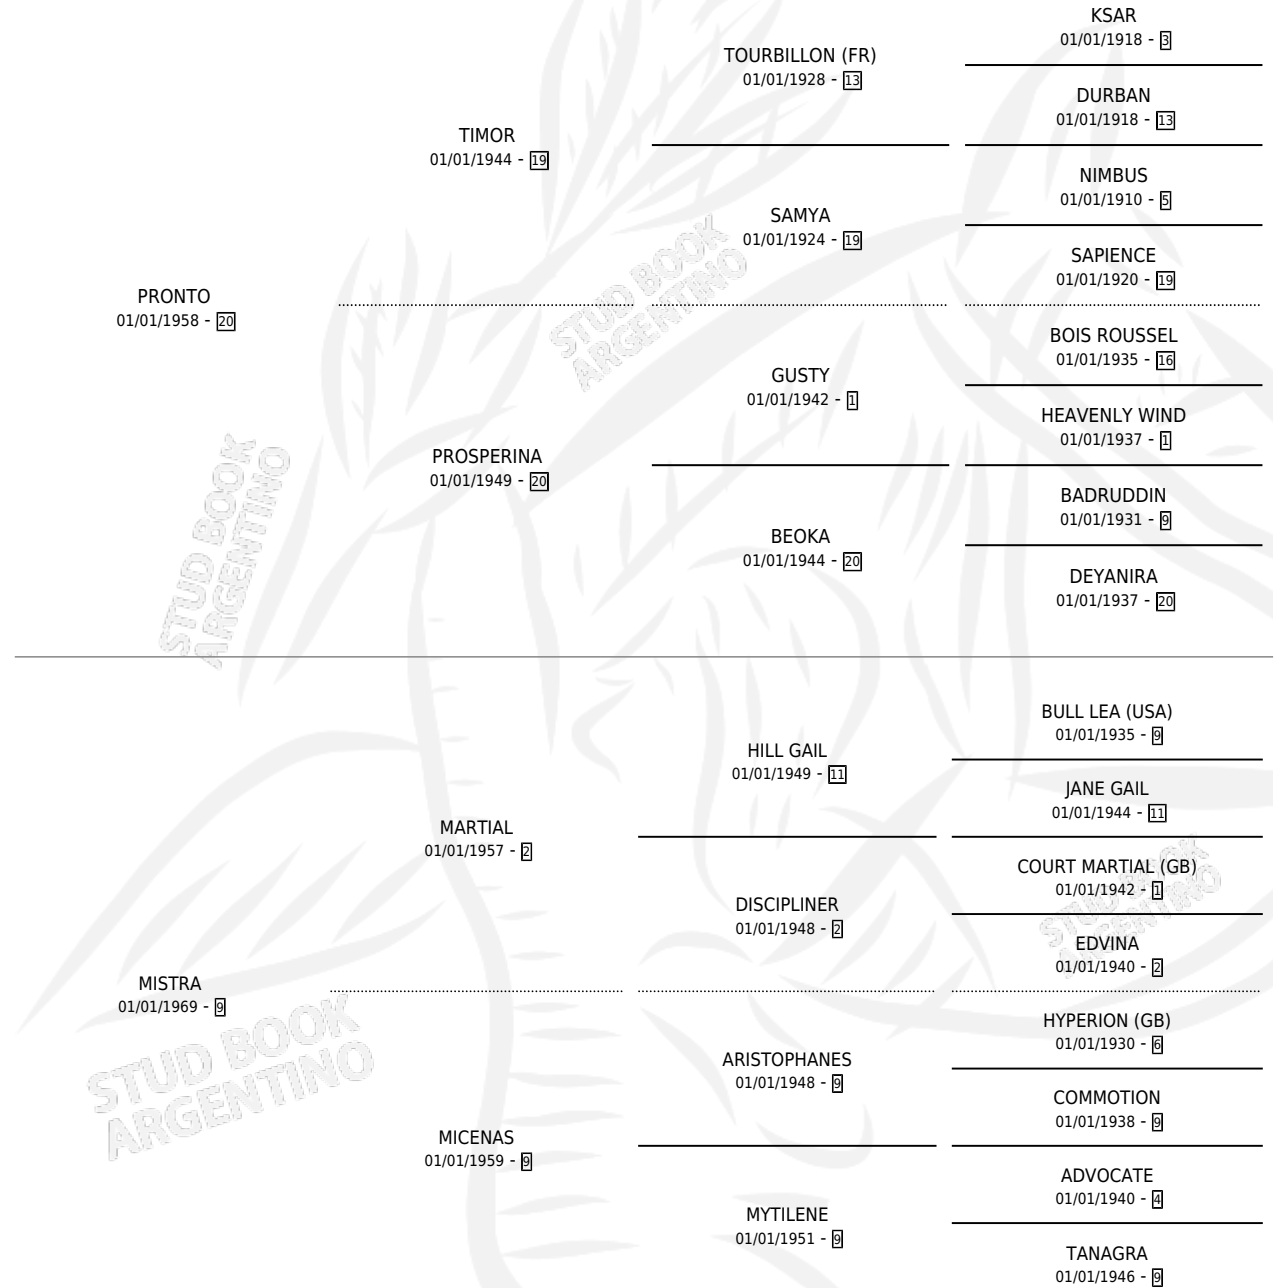

PELEUS

por PRONTO y MISTRA por MARTIAL

Argentina · Macho · Alazan · SP · 26/10/1982
Familia 9-g · Volumen 31

ESTADO

TIPIFICACIÓN SANGUÍNEA	✓
TIPIFICACIÓN POR ADN	X
PASAPORTE	X
IDENTIFICACIÓN POR MICROCHIP	X
REPRODUCTOR	✓

Lugar de nacimiento: Melincue

Criador: Sin dato

PEDIGREE