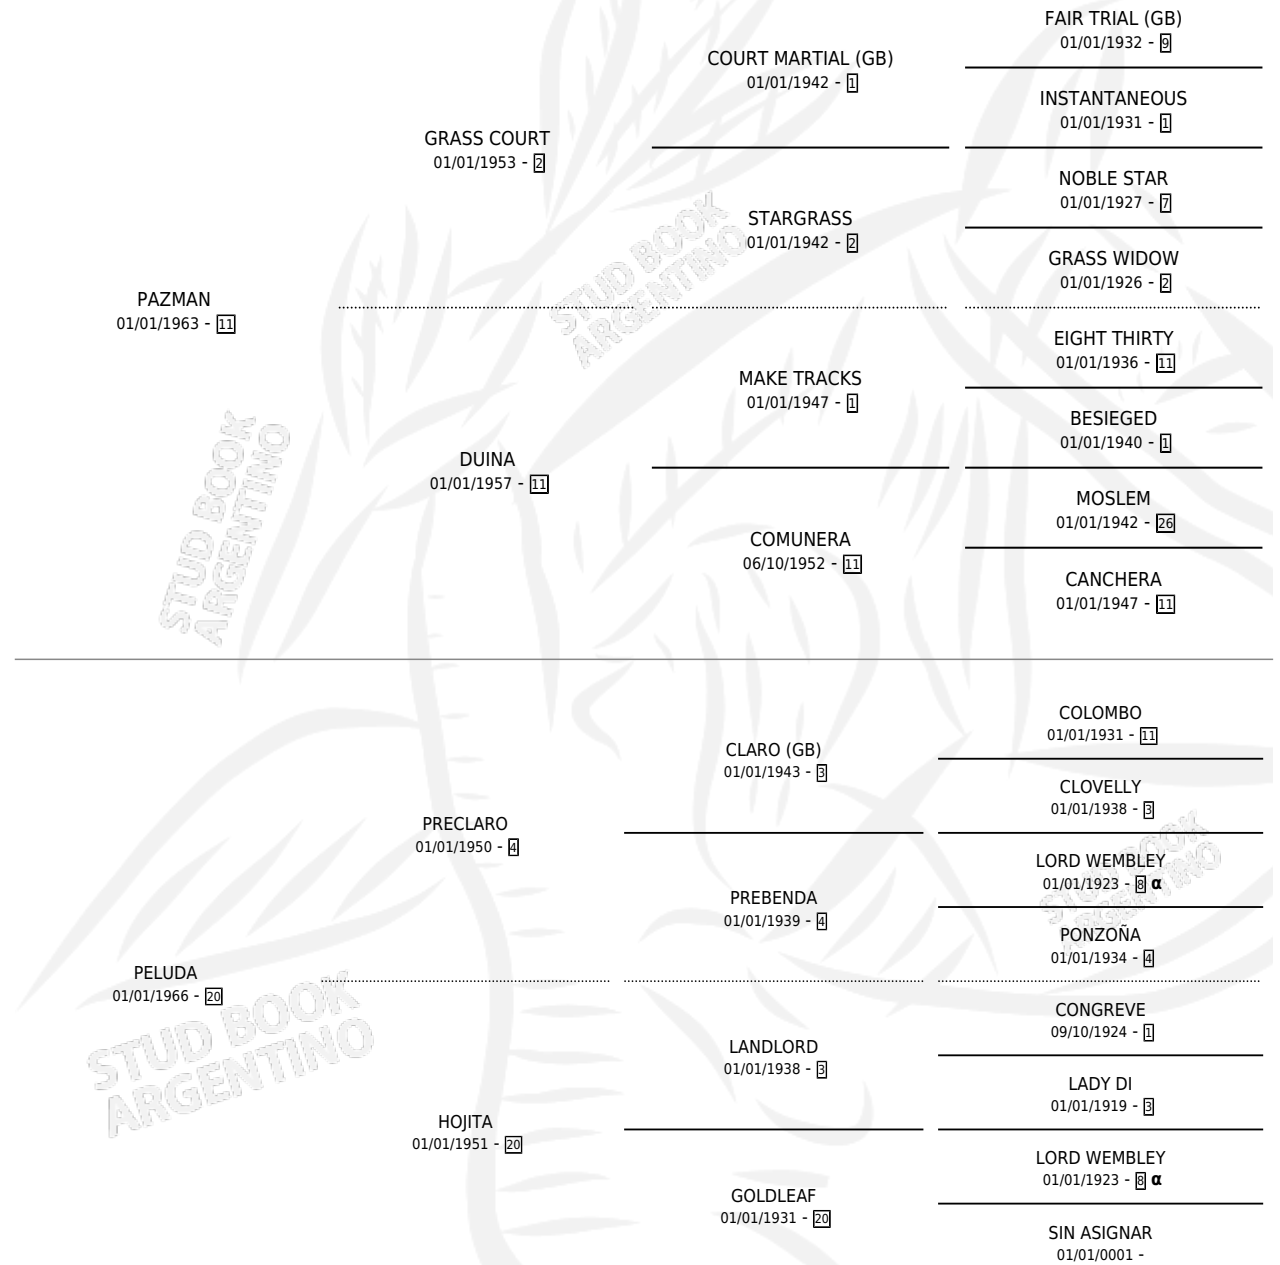

PELUDO

por PAZMAN y PELUDA por PRECLARO

Argentina · Macho · Zaino Doradillo · SP · 23/10/1982
Familia 20-c · Volumen 31

ESTADO

TIPIFICACIÓN SANGUÍNEA	X
TIPIFICACIÓN POR ADN	X
PASAPORTE	X
IDENTIFICACIÓN POR MICROCHIP	X
REPRODUCTOR	X

Lugar de nacimiento:

Criador: Sin dato

PEDIGREE

INBREEDING : α