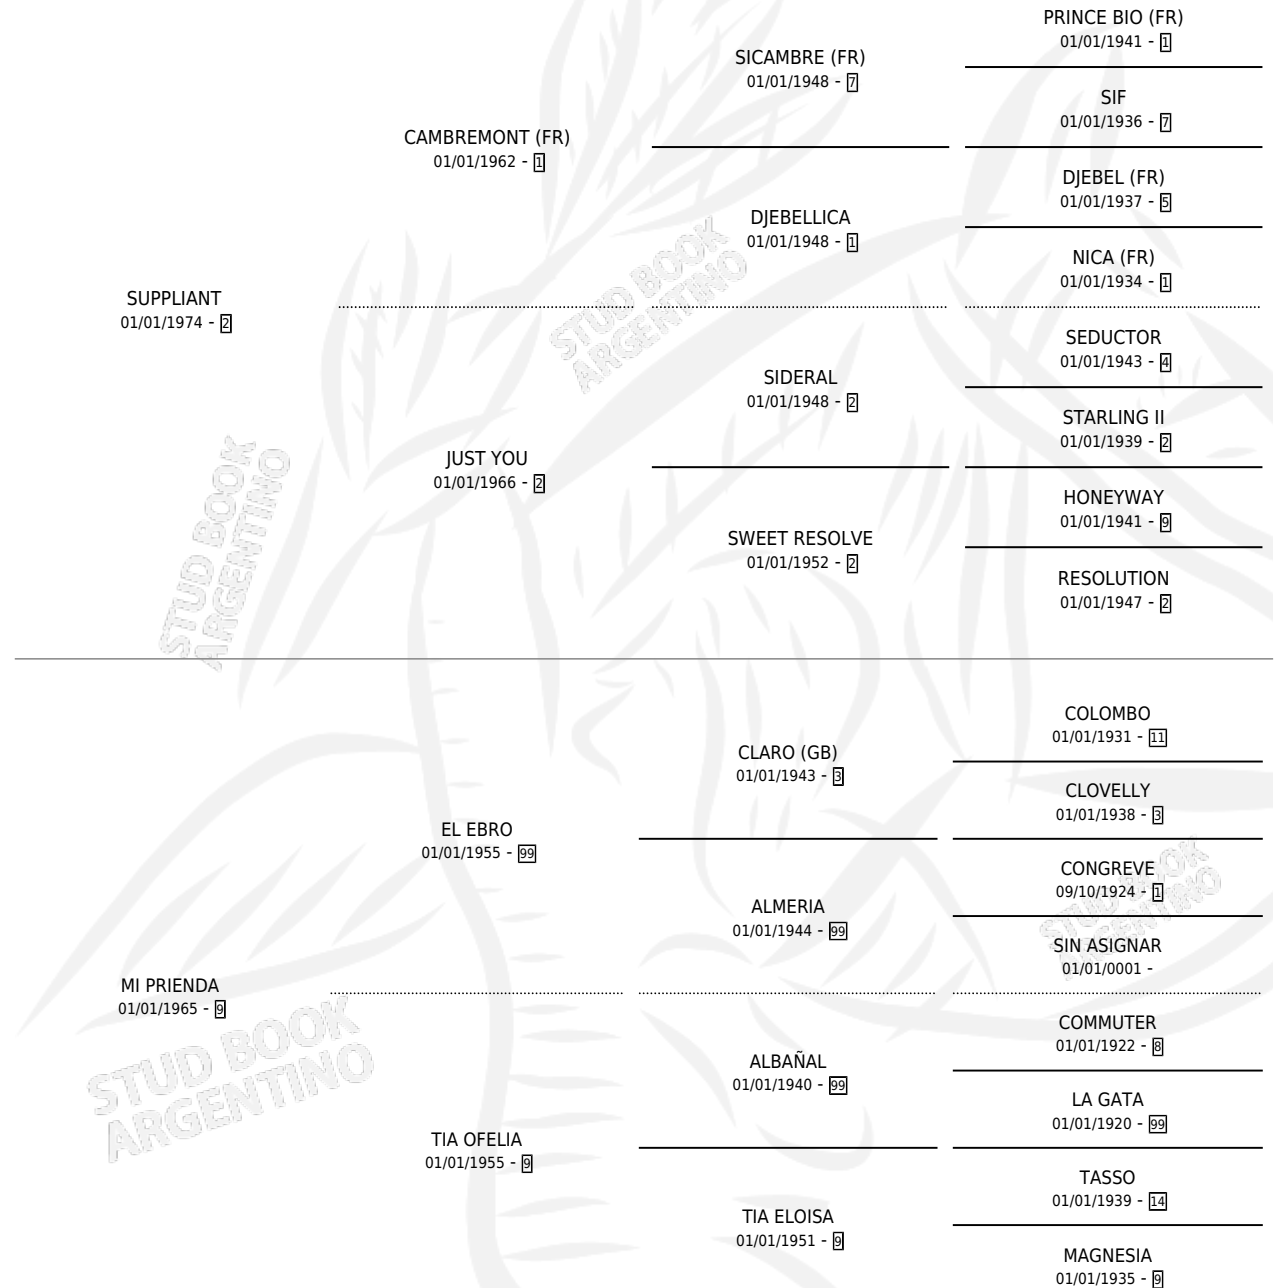

Lugar de nacimiento: La Laguna

Criador: Sin dato

~

HIJOS

	MACHOS	HEMBRAS
4 NACIERON	1	3
2 CORRIERON	1	1

SIN ACTUACIONES

PEDIGREE

CAMPAÑA

Solo carreras oficiales de Argentina

POR EDAD

EDAD	CC	1°	2°	3°	4°	5°	NP	CLC	CLG	CLCG1	CLGG1	IMPORTE	GANANCIA / CC
3 AÑOS	1	1	0	0	0	0	0	0	0	0	0	\$0	\$0
4 AÑOS	1	0	0	0	0	1	0	0	0	0	0	\$0	\$0
5 AÑOS	2	2	0	0	0	0	0	0	0	0	0	\$0	\$0
TOTALES	4	3	0	0	0	1	0	0	0	0	0	\$0	\$0
%		75.0%	0.0%	0.0%	0.0%	25.0%	0.0%	0.0%	0.0%	0.0%	0.0%		