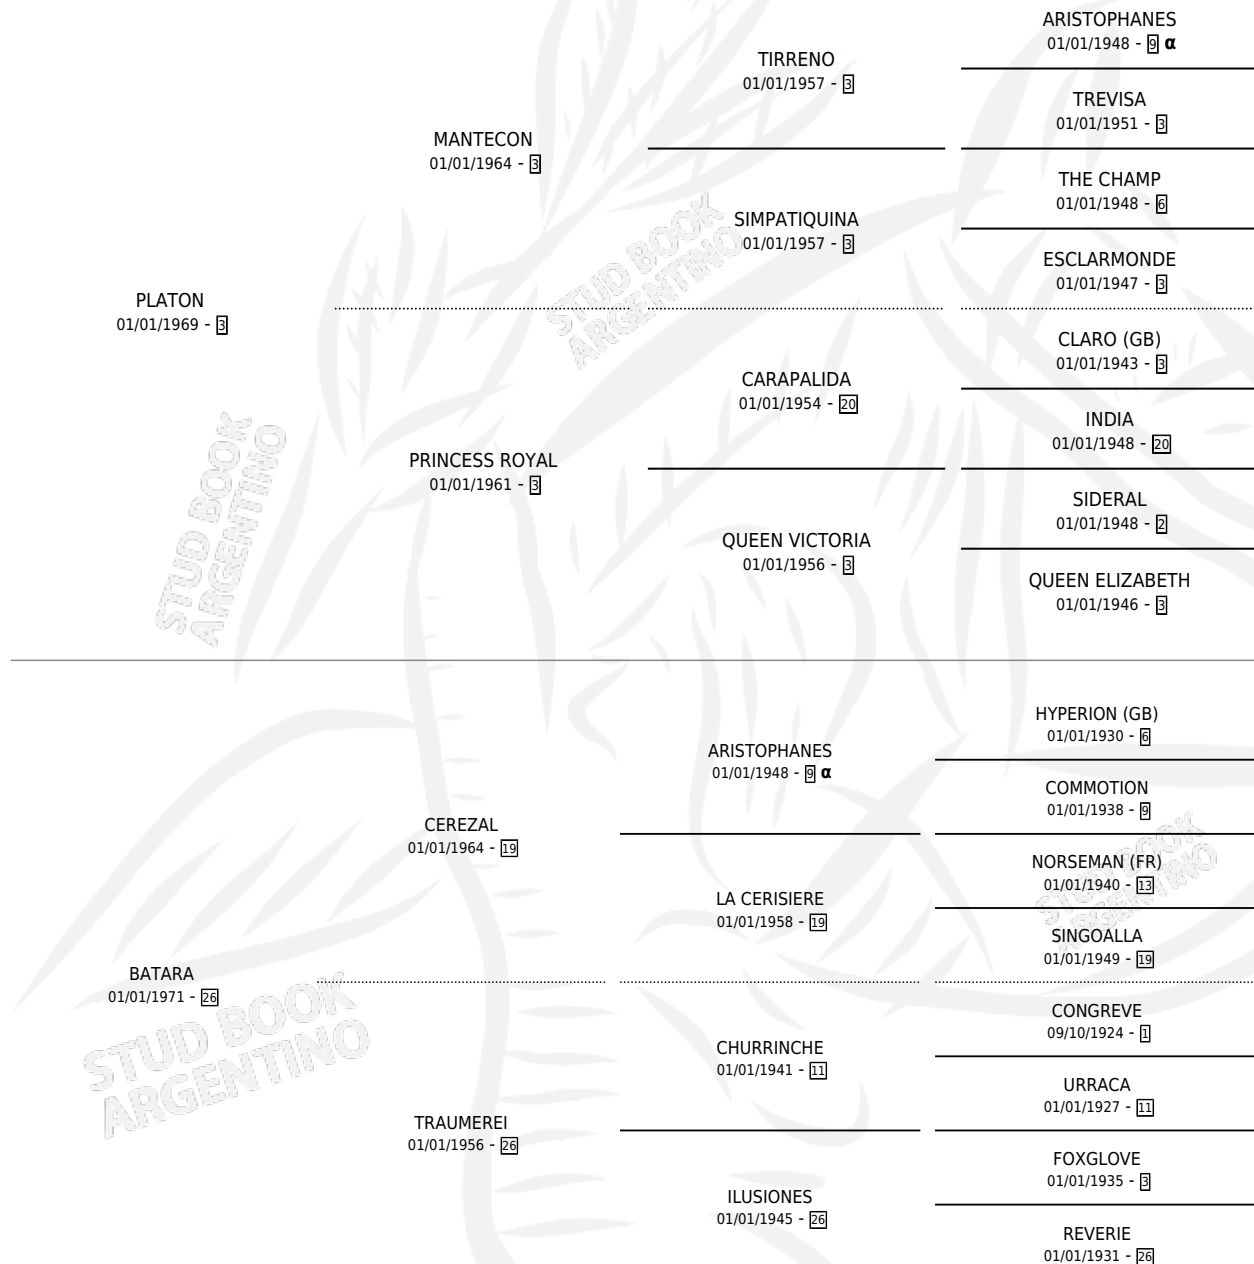

PLATUDO ALEGRE

por PLATON y BATARA por CEREZAL

Argentina · Macho · Zaino · SP · 10/09/1982
Familia 26 · Volumen 31

ESTADO

TIPIFICACIÓN SANGUÍNEA	X
TIPIFICACIÓN POR ADN	X
PASAPORTE	X
IDENTIFICACIÓN POR MICROCHIP	X
REPRODUCTOR	X

Lugar de nacimiento: Campo particular

Criador: Sin dato

PEDIGREE

INBREEDING : α

CAMPAÑA

Solo carreras oficiales de Argentina

POR EDAD

EDAD	CC	1°	2°	3°	4°	5°	NP	CLC	CLG	CLCG1	CLGG1	IMPORTE	GANANCIA / CC
3 AÑOS	4	4	0	0	0	0	0	0	0	0	0	\$0	\$0
4 AÑOS	6	3	2	0	1	0	0	2	2	0	0	\$0	\$0
5 AÑOS	1	0	0	0	0	1	0	1	0	0	0	\$0	\$0
TOTALES	11	7	2	0	1	1	0	3	2	0	0	\$0	\$0
%		63.6%	18.2%	0.0%	9.1%	9.1%	0.0%	27.3%	66.7%	0.0%	0.0%		