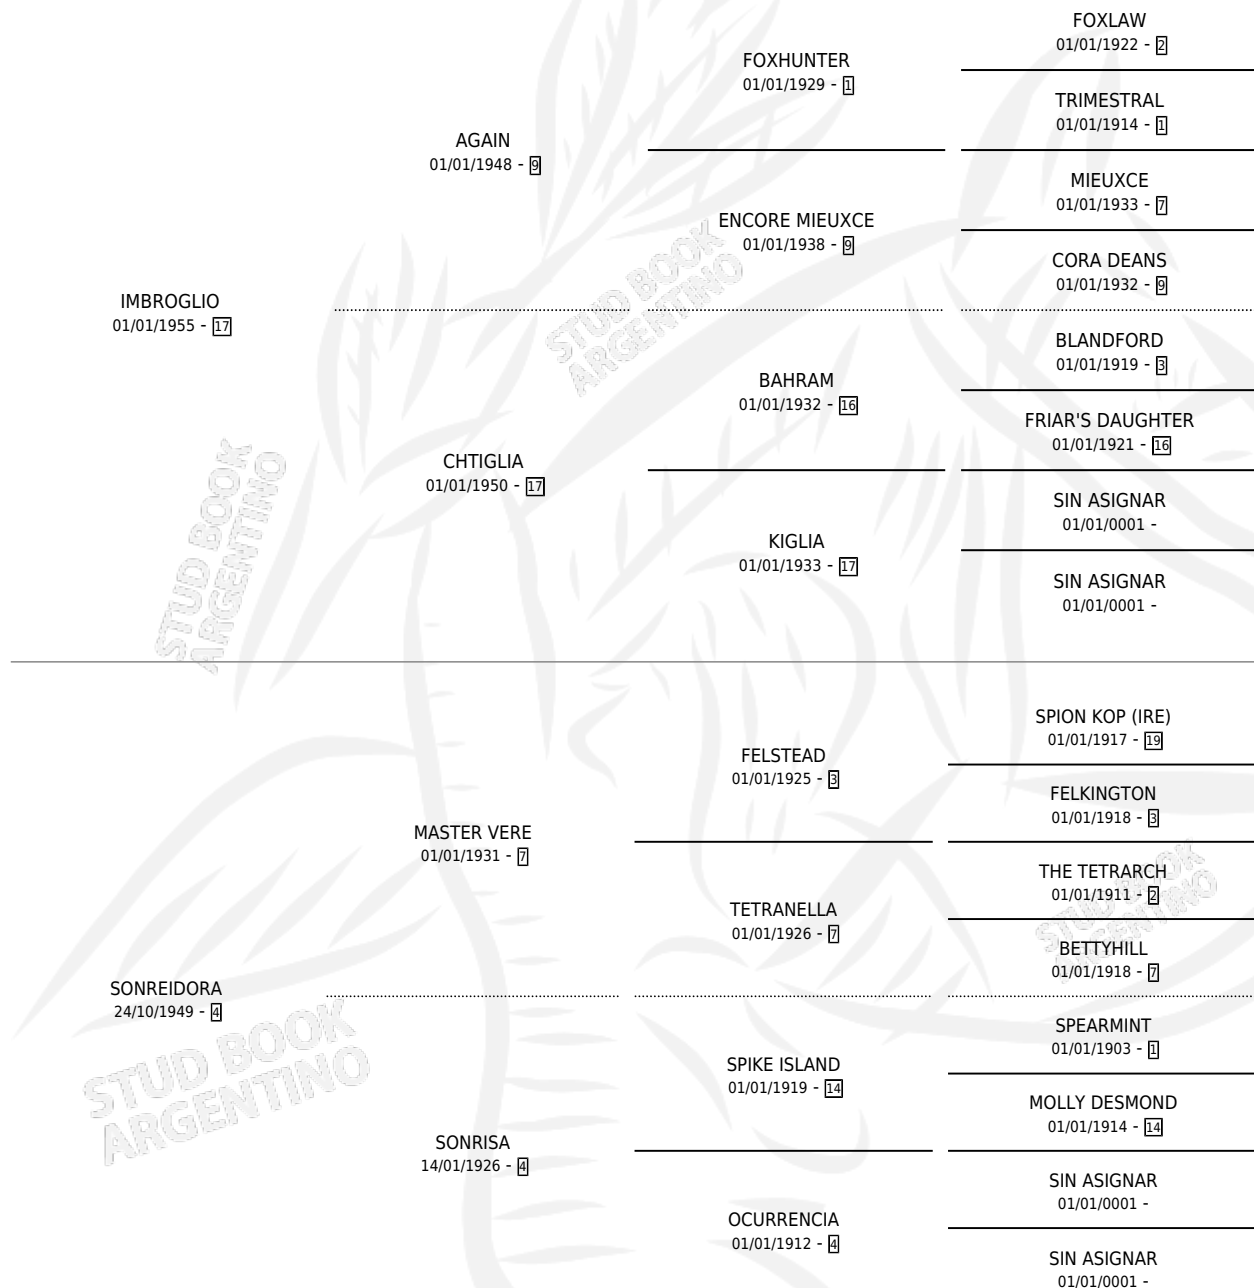

SHIVA

por **IMBROGLIO** y **SONREIDORA** por **MASTER VERE**

Argentina · Hembra · Alazan · SP · 01/01/1967
Familia 4-b · Volumen 26

ESTADO

TIPIFICACIÓN SANGUÍNEA	X
TIPIFICACIÓN POR ADN	X
PASAPORTE	X
IDENTIFICACIÓN POR MICROCHIP	X
REPRODUCTOR	✓

Lugar de nacimiento: Campo particular

Criador: La Biznaga S.A.A.C.I.F. y M.

~

HIJOS

	MACHOS	HEMBRAS
5 NACIERON	1	4
2 CORRIERON	0	2
2 GANARON	0	2

1
GANADORES **CL**

1
GANADORES **GR**

0
GANADORES **G1**

PEDIGREE