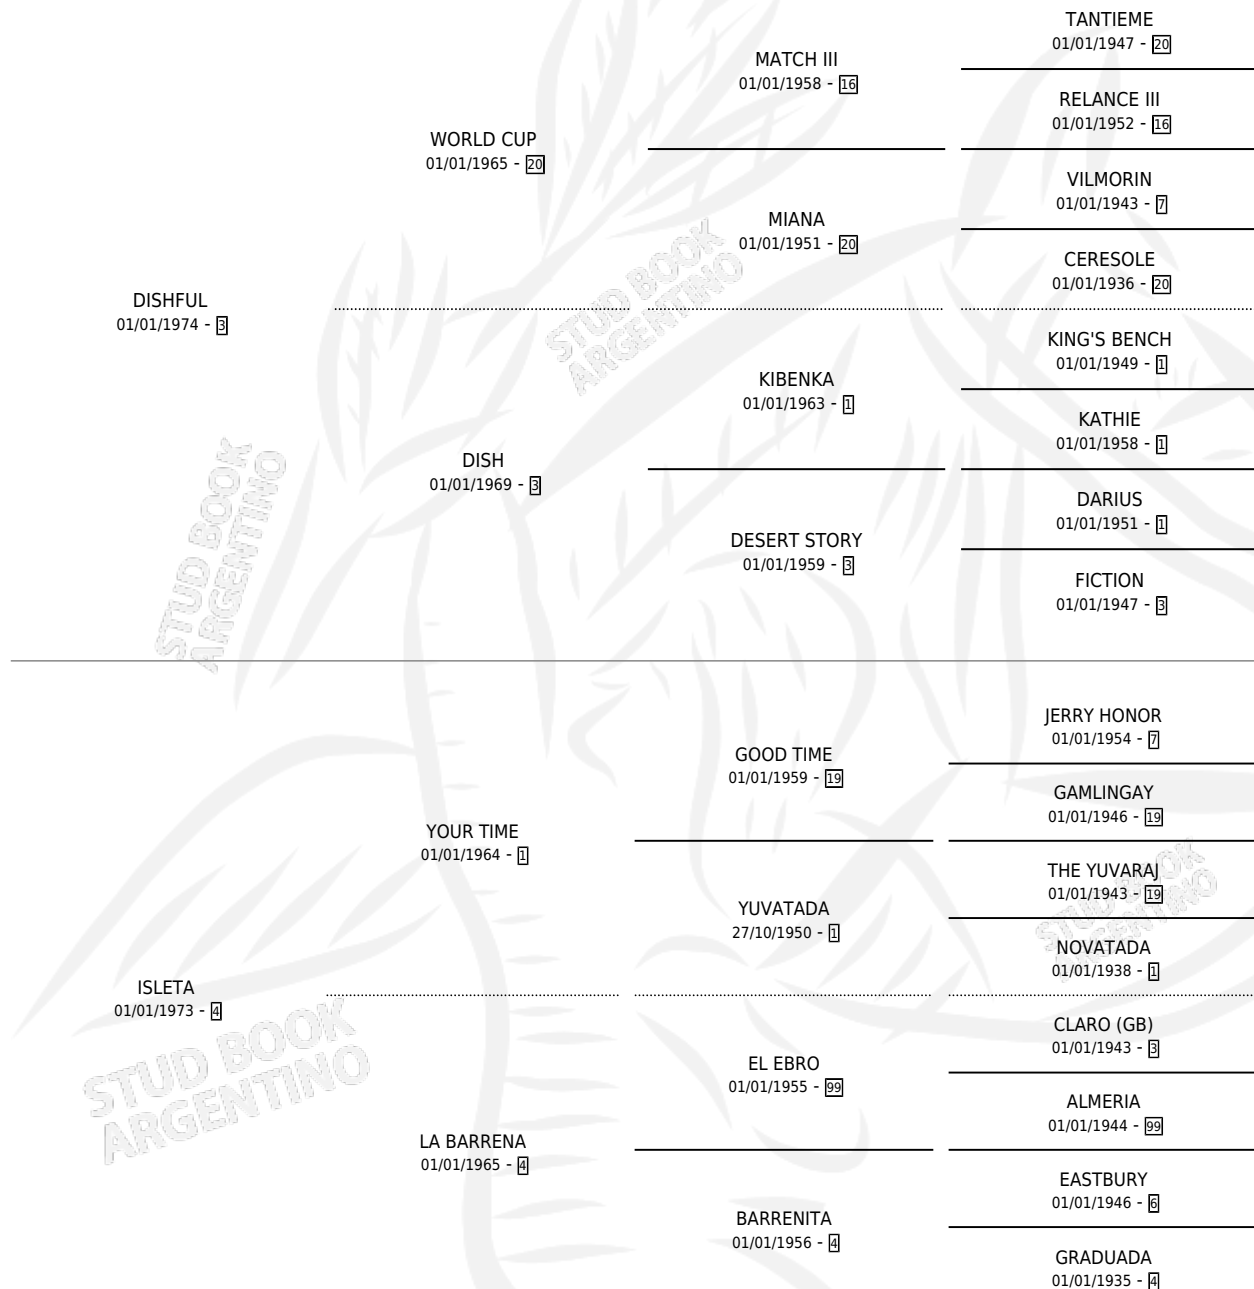

ISLA HERMOSA

por DISHFUL y ISLETA por YOUR TIME

Argentina · Hembra · Tordillo · SP · 22/09/1982
Familia 4-p · Volumen 31

ESTADO

TIPIFICACIÓN SANGUÍNEA	X
TIPIFICACIÓN POR ADN	X
PASAPORTE	X
IDENTIFICACIÓN POR MICROCHIP	X
REPRODUCTOR	X

Lugar de nacimiento: Campo particular

Criador: Sin dato

PEDIGREE

CAMPAÑA

Solo carreras oficiales de Argentina

POR EDAD

EDAD	CC	1°	2°	3°	4°	5°	NP	CLC	CLG	CLCG1	CLGG1	IMPORTE	GANANCIA / CC
4 AÑOS	2	2	0	0	0	0	0	0	0	0	0	\$0	\$0
TOTALES	2	2	0	0	0	0	0	0	0	0	0	\$0	\$0
%		100%	0.0%	0.0%	0.0%	0.0%	0.0%	0.0%	0.0%	0.0%	0.0%		