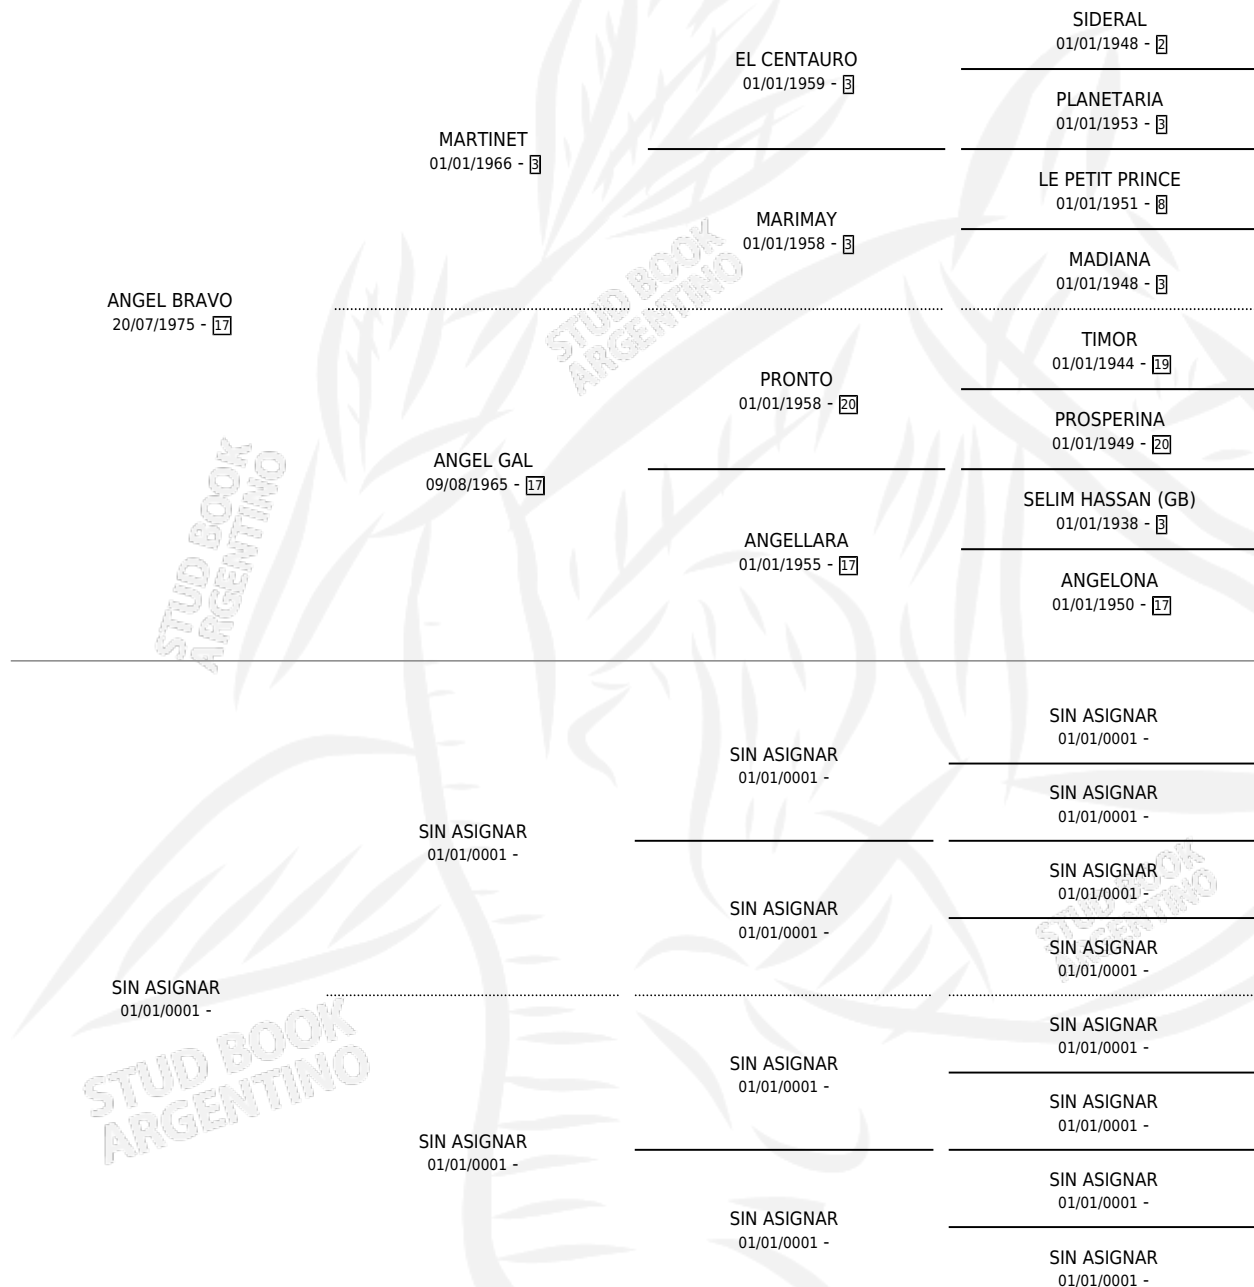

MARCOS BRAVO

por ANGEL BRAVO y SIN ASIGNAR por SIN ASIGNAR

Argentina · Macho · No Consigna · SP · 01/01/1982
Familia · Volumen 31

ESTADO

TIPIFICACIÓN SANGUÍNEA	X
TIPIFICACIÓN POR ADN	X
PASAPORTE	X
IDENTIFICACIÓN POR MICROCHIP	X
REPRODUCTOR	X

Lugar de nacimiento: Campo particular

Criador: Zoraida

PEDIGREE

CAMPAÑA

Solo carreras oficiales de Argentina

POR EDAD

EDAD	CC	1°	2°	3°	4°	5°	NP	CLC	CLG	CLCG1	CLGG1	IMPORTE	GANANCIA / CC
4 AÑOS	2	2	0	0	0	0	0	0	0	0	0	\$0	\$0
TOTALES	2	2	0	0	0	0	0	0	0	0	0	\$0	\$0
%		100%	0.0%	0.0%	0.0%	0.0%	0.0%	0.0%	0.0%	0.0%	0.0%		