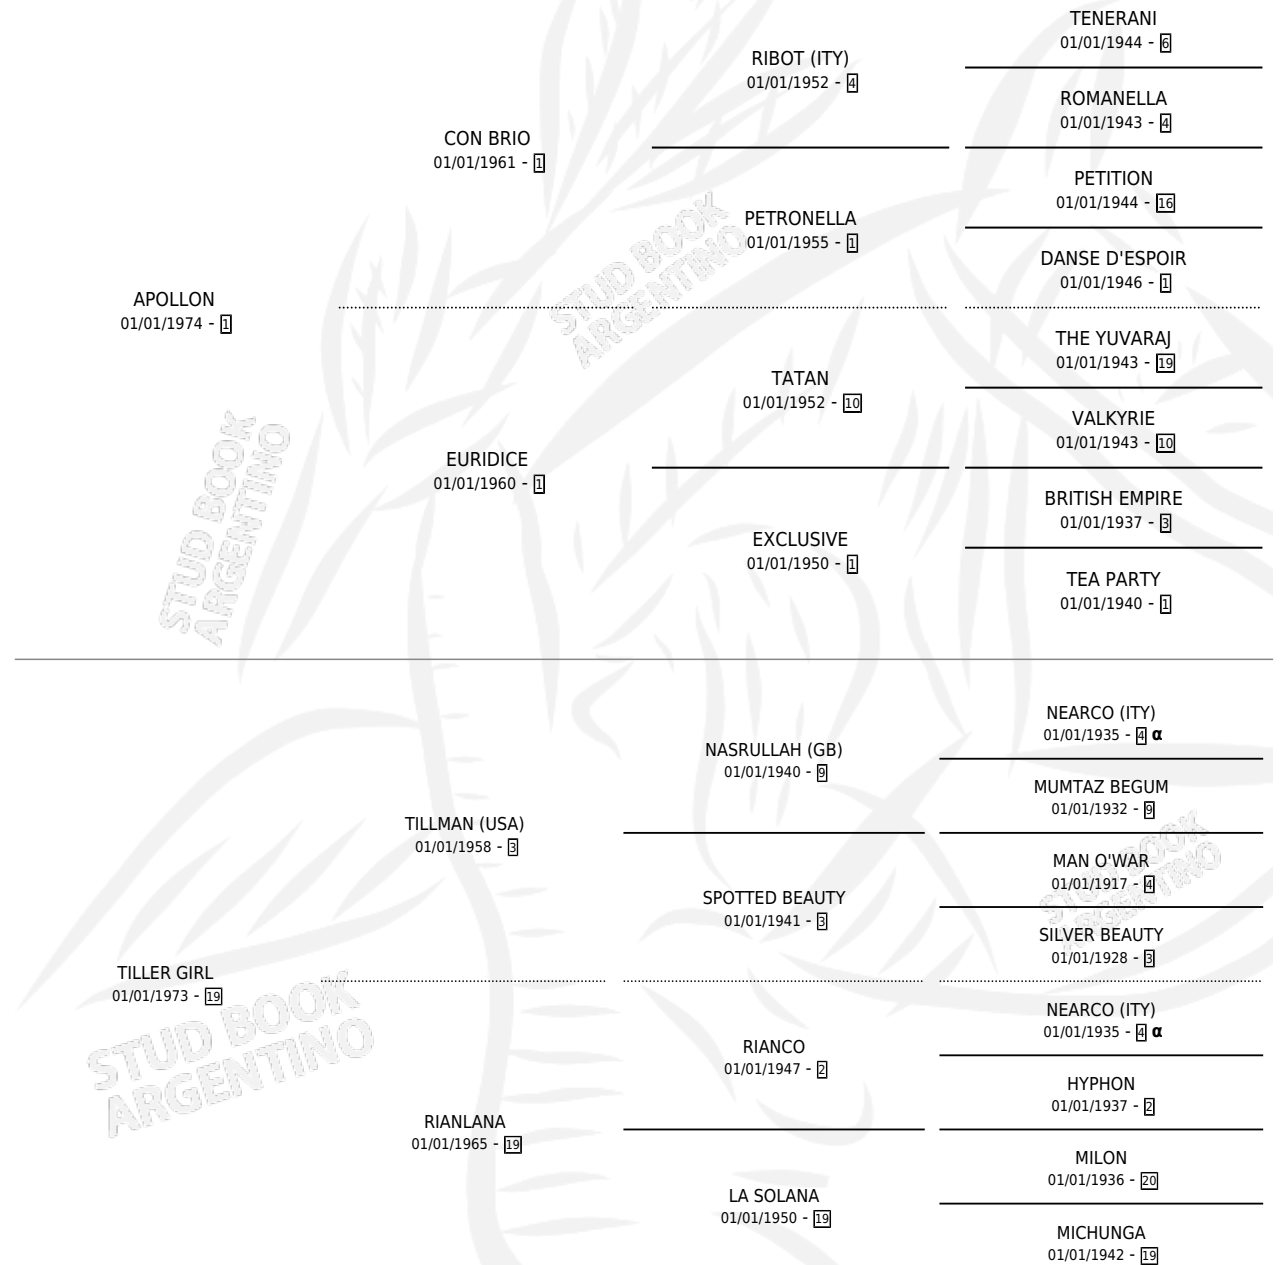

APOGIRL

por APOLLON y TILLER GIRL por TILLMAN (USA)

Argentina · Hembra · Alazan Tostado · SP · 21/07/1982
Familia 19 · Volumen 31

ESTADO

TIPIFICACIÓN SANGUÍNEA	X
TIPIFICACIÓN POR ADN	X
PASAPORTE	X
IDENTIFICACIÓN POR MICROCHIP	X
REPRODUCTOR	✓

Lugar de nacimiento: Campo particular

Criador: Sin dato

PEDIGREE

INBREEDING : α

CAMPAÑA

Solo carreras oficiales de Argentina

POR EDAD

EDAD	CC	1°	2°	3°	4°	5°	NP	CLC	CLG	CLCG1	CLGG1	IMPORTE	GANANCIA / CC
3 AÑOS	1	1	0	0	0	0	0	0	0	0	0	\$0	\$0
5 AÑOS	1	1	0	0	0	0	0	0	0	0	0	\$0	\$0
TOTALES	2	2	0	0	0	0	0	0	0	0	0	\$0	\$0
%		100%	0.0%	0.0%	0.0%	0.0%	0.0%	0.0%	0.0%	0.0%	0.0%		