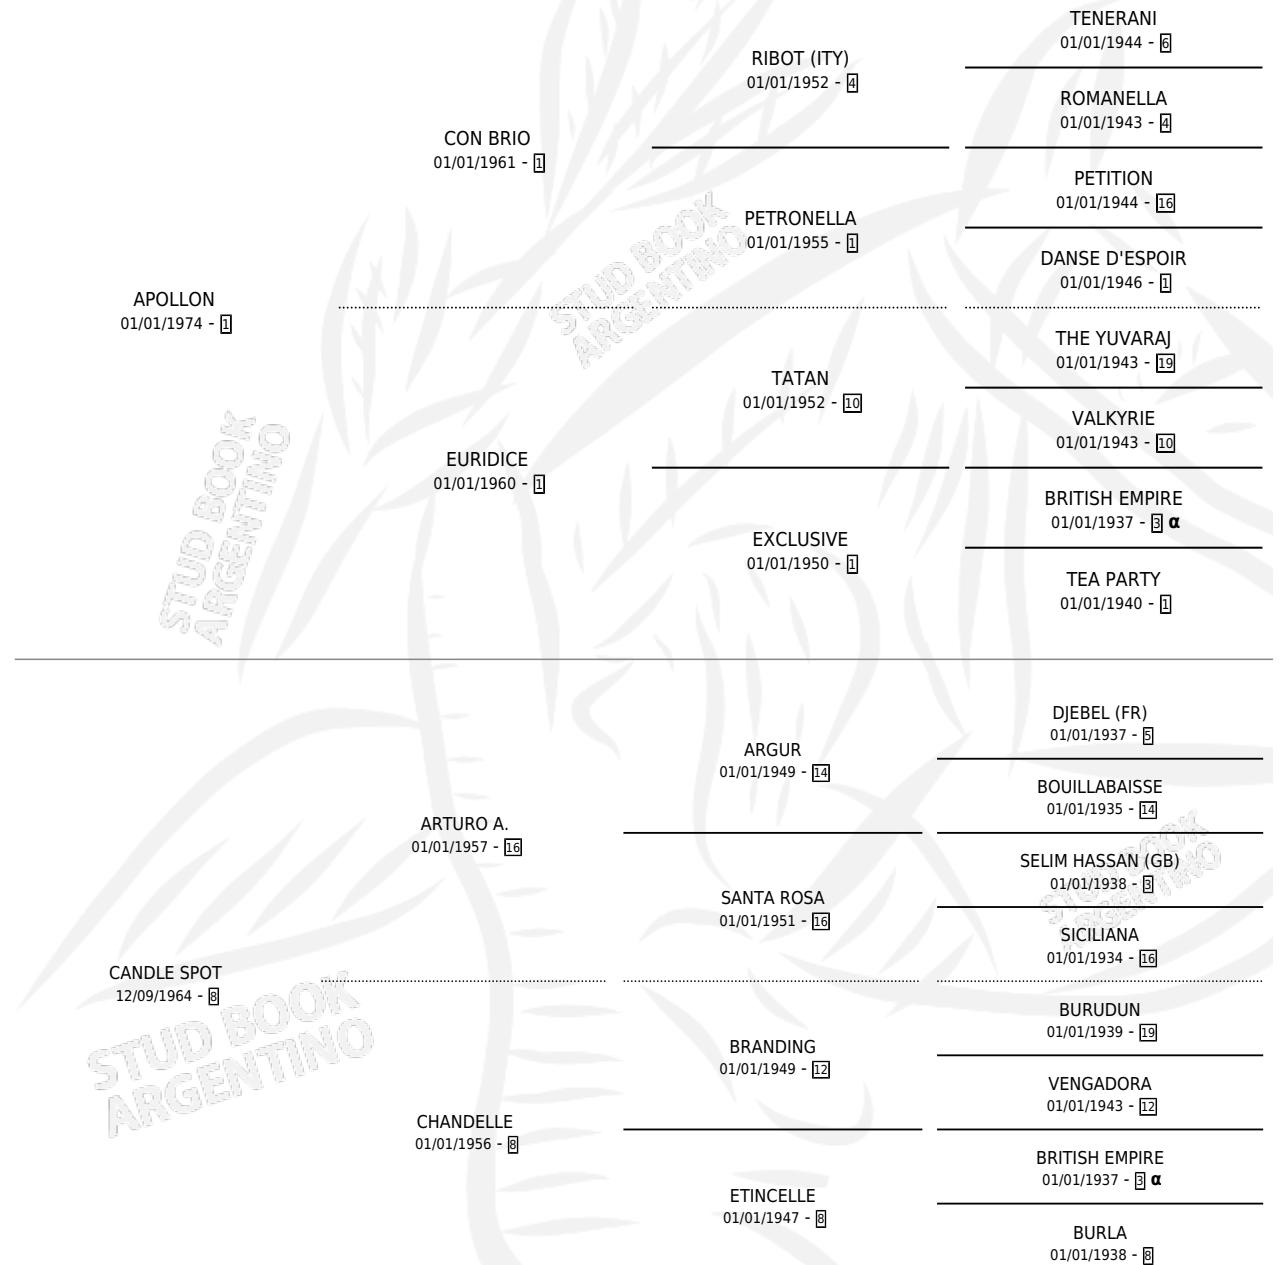

# APOVELA

por APOLLON y CANDLE SPOT por ARTURO A.

Argentina · Hembra · Alazan · SP · 22/08/1982  
Familia 8-g · Volumen 31

## ESTADO

TIPIFICACIÓN SANGUÍNEA	✓
TIPIFICACIÓN POR ADN	X
PASAPORTE	X
IDENTIFICACIÓN POR MICROCHIP	X
REPRODUCTOR	✓

**Lugar de nacimiento:** Campo particular

**Criador:** Sin dato

## PEDIGREE

INBREEDING : α