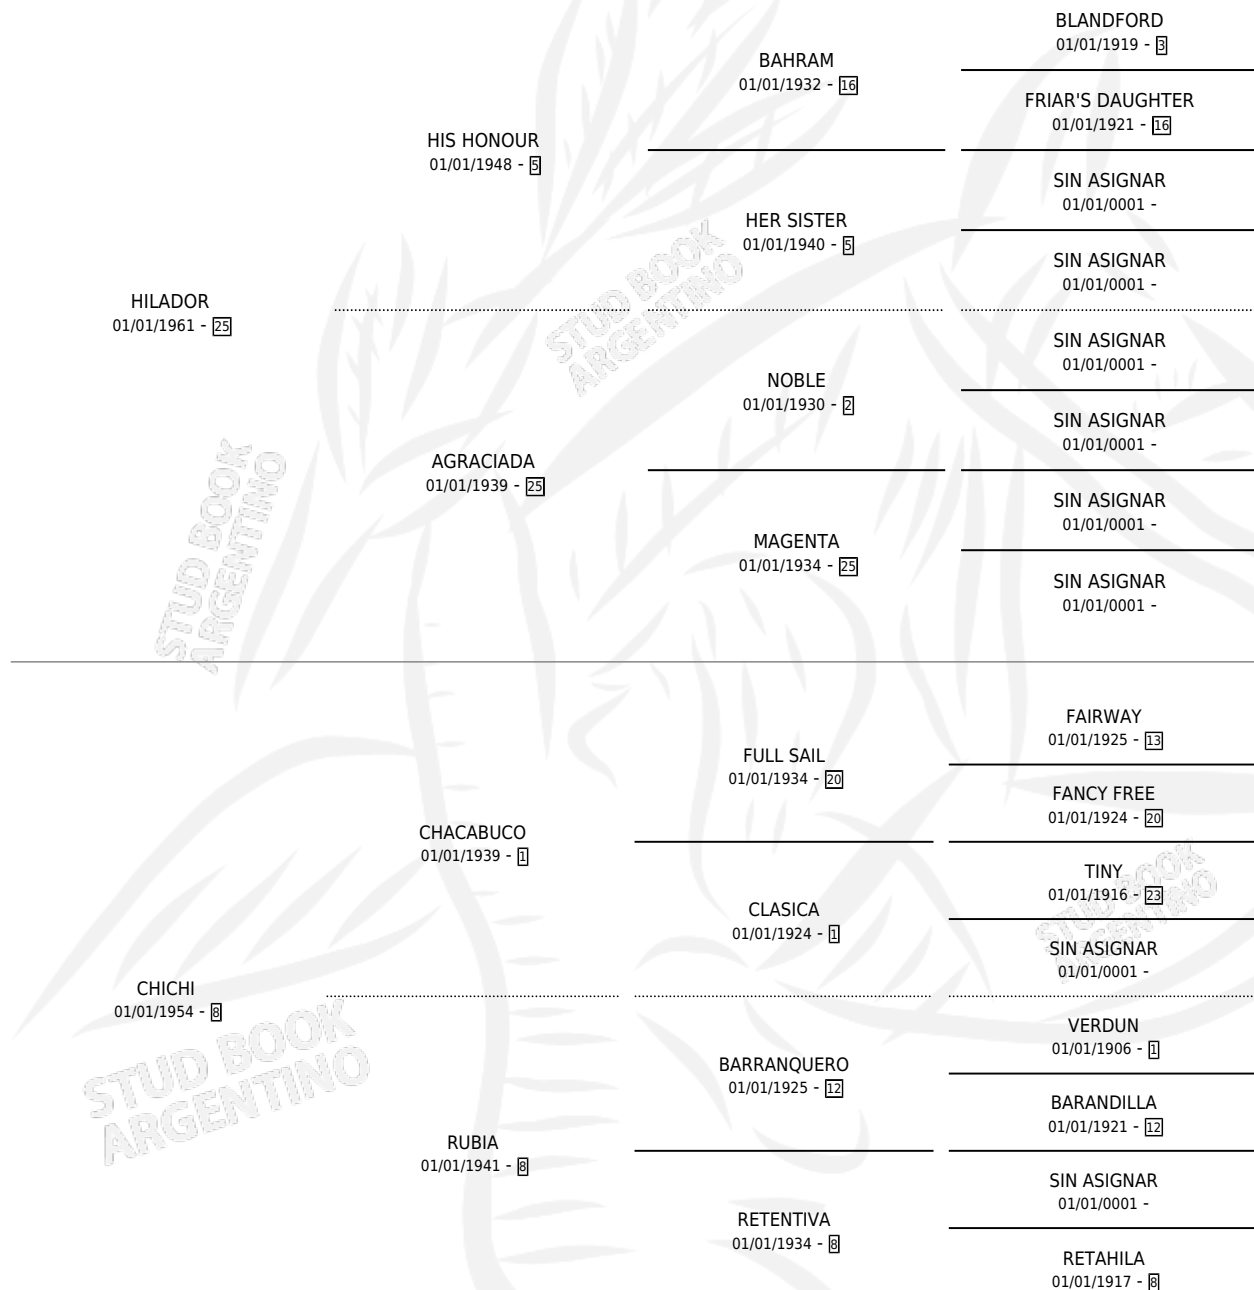

HILARACHA

por HILADOR y CHICHI por CHACABUCO

Argentina · Hembra · Zaino Doradillo · SP · 17/08/1967
Familia 8-k · Volumen 26

ESTADO

TIPIFICACIÓN SANGUÍNEA	X
TIPIFICACIÓN POR ADN	X
PASAPORTE	X
IDENTIFICACIÓN POR MICROCHIP	X
REPRODUCTOR	✓

Lugar de nacimiento: Campo particular

Criador: Sin dato

~

HIJOS

	MACHOS	HEMBRAS
9 NACIERON	6	3
2 CORRIERON	1	1
2 GANARON	1	1
0 GANADORES CL	0 GANADORES GR	0 GANADORES G1

PEDIGREE

S

cimientos 9 / Efectividad 90.00%

PADRILLO	PRODUCTO	CRIADOR	1ER SERVICIO	ÚLTIMO SERVICIO
TRAPSHOOTER	TRATADISTA (M A, 21/08/1975) •MURIÓ EL 01/07/2007•	SIN DATO		
RIVERSIDE SAM (USA)	HINCHA SAM (H A, 29/08/1983)	SIN DATO		
GREAT CHEF (USA)	GRAN HILACHA (H AT, 25/08/1982)	SIN DATO		
GRAND CHIEF (USA)	GRAN RACHA (H AT, 15/09/1981)	SIN DATO		
TRAPSHOOTER	TRAFILADO (M ZC, 07/10/1980)	SIN DATO		
TRAPSHOOTER	TRAFIL (M Z, 25/08/1979)	SIN DATO		
TRAPSHOOTER	TRAPHIL (M ZC, 04/08/1978)	SIN DATO		
TRAPSHOOTER	TRAFILON (M A, 01/08/1977)	SIN DATO		
TRAPSHOOTER	TRAPSHIL (M Z, 30/07/1976) •MURIÓ EL 07/09/1977•	SIN DATO		
HIGH ROAD	∅			