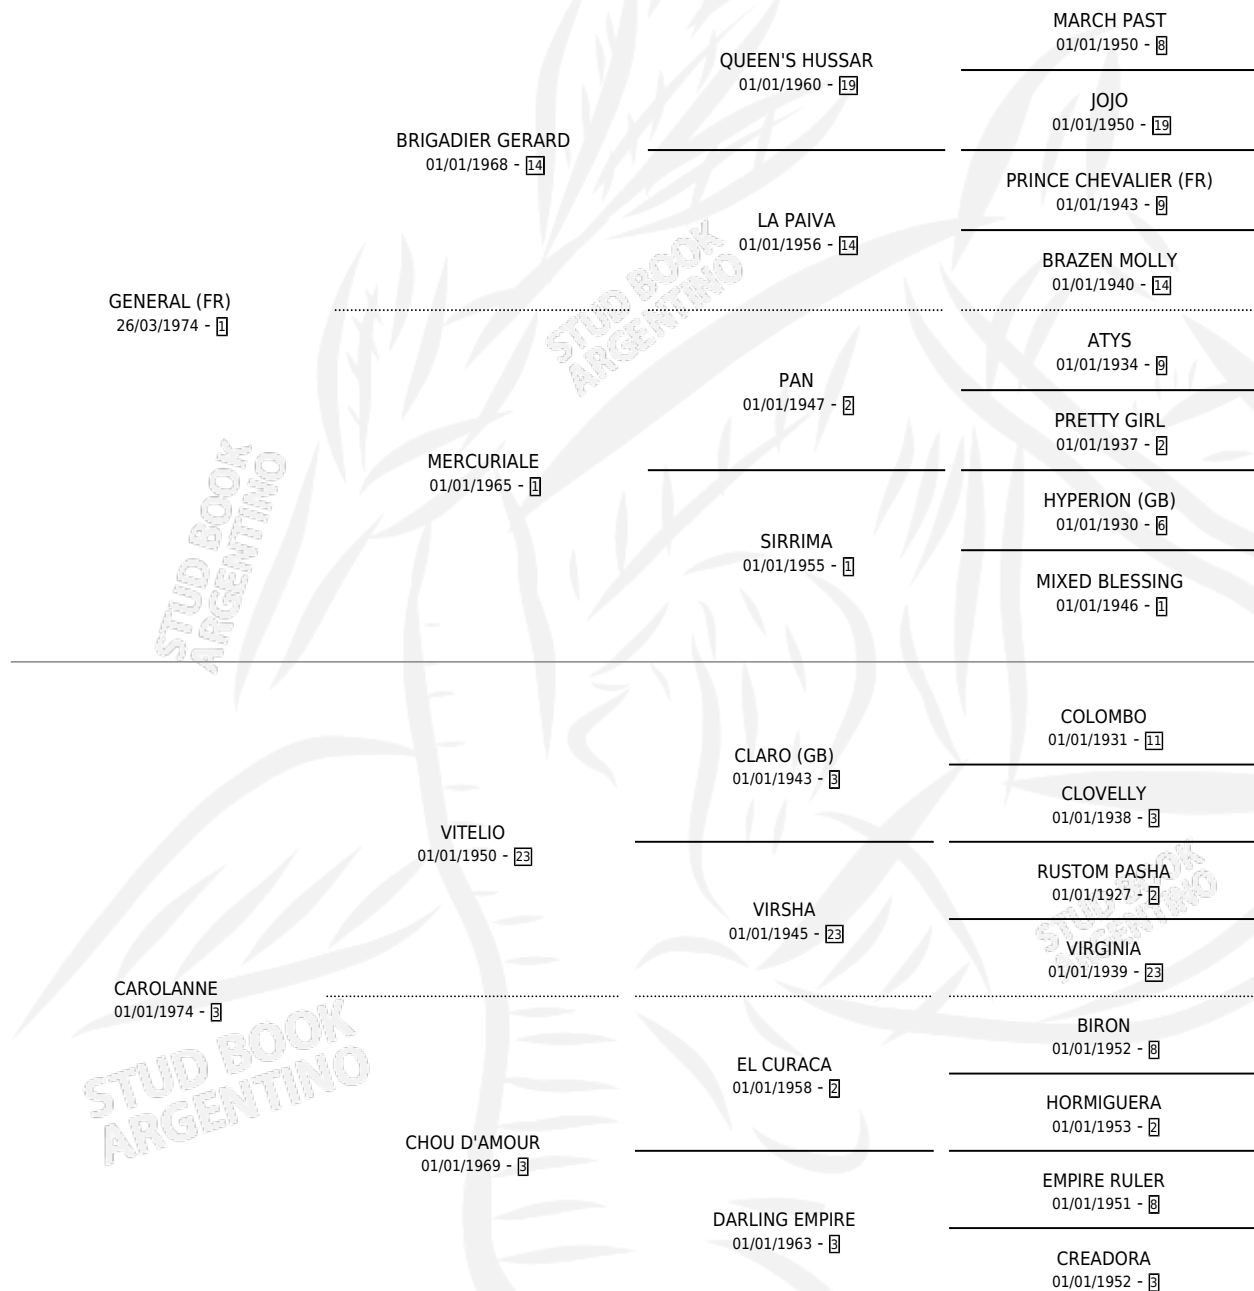

GENERAL CORDIAL

por **GENERAL (FR)** y **CAROLANNE** por **VITELIO**

Argentina · Macho · Zaino Negro · SP · 01/01/1982
Familia 3-h · Volumen 31

ESTADO

TIPIFICACIÓN SANGUÍNEA	✓
TIPIFICACIÓN POR ADN	X
PASAPORTE	X
IDENTIFICACIÓN POR MICROCHIP	X
REPRODUCTOR	✓

Lugar de nacimiento: Campo particular

Criador: Sin dato

~

HIJOS

	MACHOS	HEMBRAS
32 NACIERON	14	18
3 CORRIERON	2	1
1 GANARON	1	0
0 GANADORES CL	0 GANADORES GR	0 GANADORES G1

PEDIGREE

SERVICIOS PADRILLO

TEMPORADA	HARAS	SERVICIO	NAC.	EFFECTIVIDAD
1995	CARABALLO	3	0	0.00 %
1994	CARABALLO	5	2	40.00 %
1993	CARABALLO	9	6	66.67 %
1992	CARABALLO	8	3	37.50 %
1991	CARABALLO	7	4	57.14 %
1990	CARABALLO	10	2	20.00 %
1989	CARABALLO	10	6	60.00 %
1988	CARABALLO	8	1	12.50 %
1987	CARABALLO	8	8	100 %