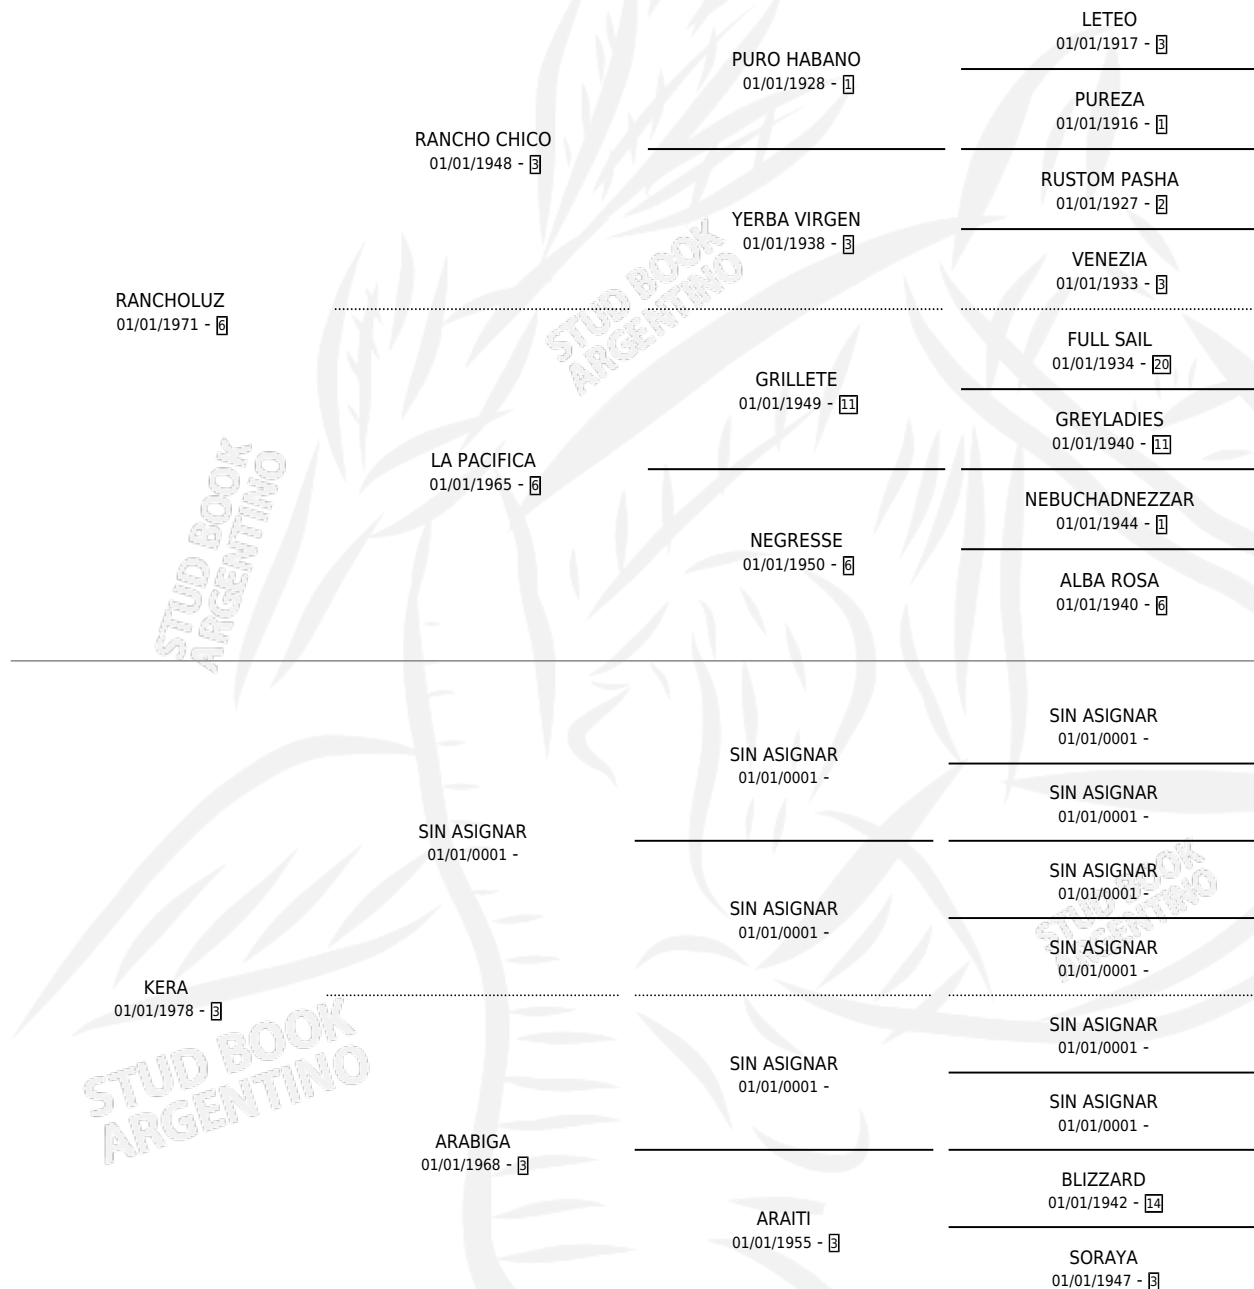

JUEZA

por RANCHOLUZ y KERA por SIN ASIGNAR

Argentina · Hembra · Zaino · SP · 28/09/1982
Familia 3 · Volumen 31

ESTADO

TIPIFICACIÓN SANGUÍNEA	✓
TIPIFICACIÓN POR ADN	X
PASAPORTE	X
IDENTIFICACIÓN POR MICROCHIP	X
REPRODUCTOR	✓

Lugar de nacimiento: Campo particular

Criador: Sin dato

~

HIJOS

	MACHOS	HEMBRAS
1 NACIERON	0	1
SIN ACTUACIONES		

PEDIGREE

S

mientos 1 / Efectividad 25.00%

PADRILLO	PRODUCTO	CRIADOR	1ER SERVICIO	ÚLTIMO SERVICIO
BRIGATLY	∅		27/12/1994	31/12/1994
JUEZA BRIGATLY	∅		19/10/1992	24/10/1992
Datos oficiales del Stud Book Argentino BRIGATLY	BRIGADIERA (H Z, 26/09/1988)	SIN DATO	03/10/1987	03/10/1987
SIN ASIGNAR	∅			